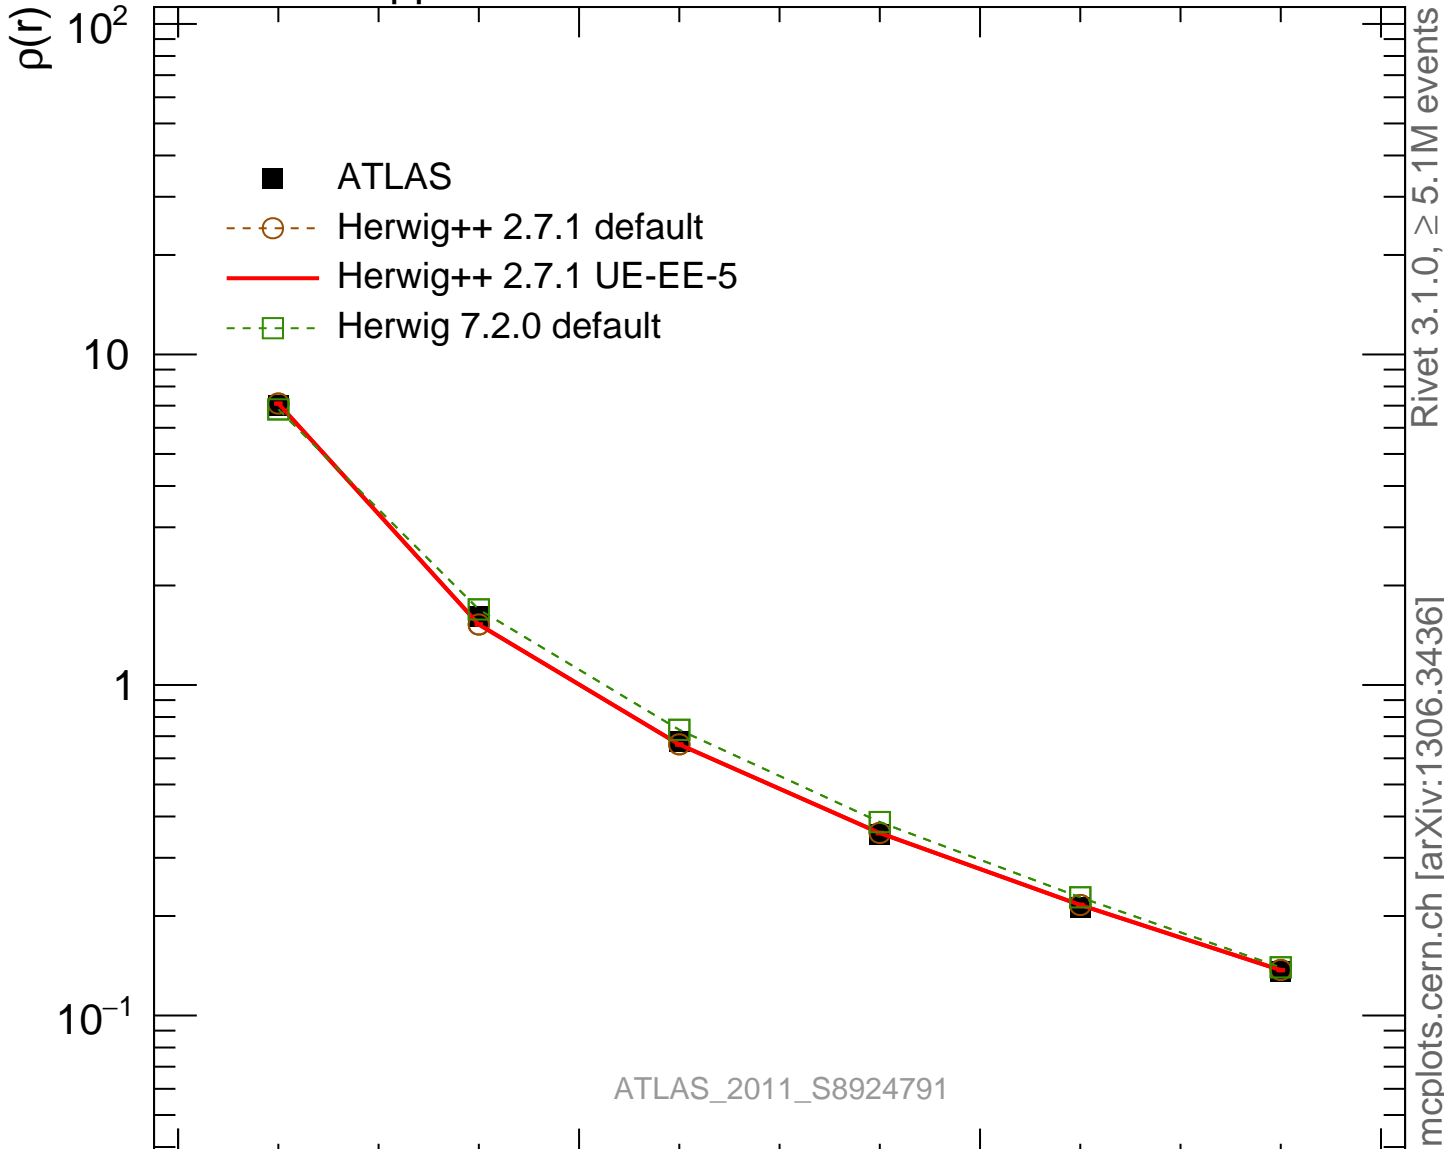

7000 GeV pp

Jets

ATLAS_2011_S8924791

Rivet 3.1.0, ≥ 5.1 M events
mcplots.cern.ch [arXiv:1306.3436]