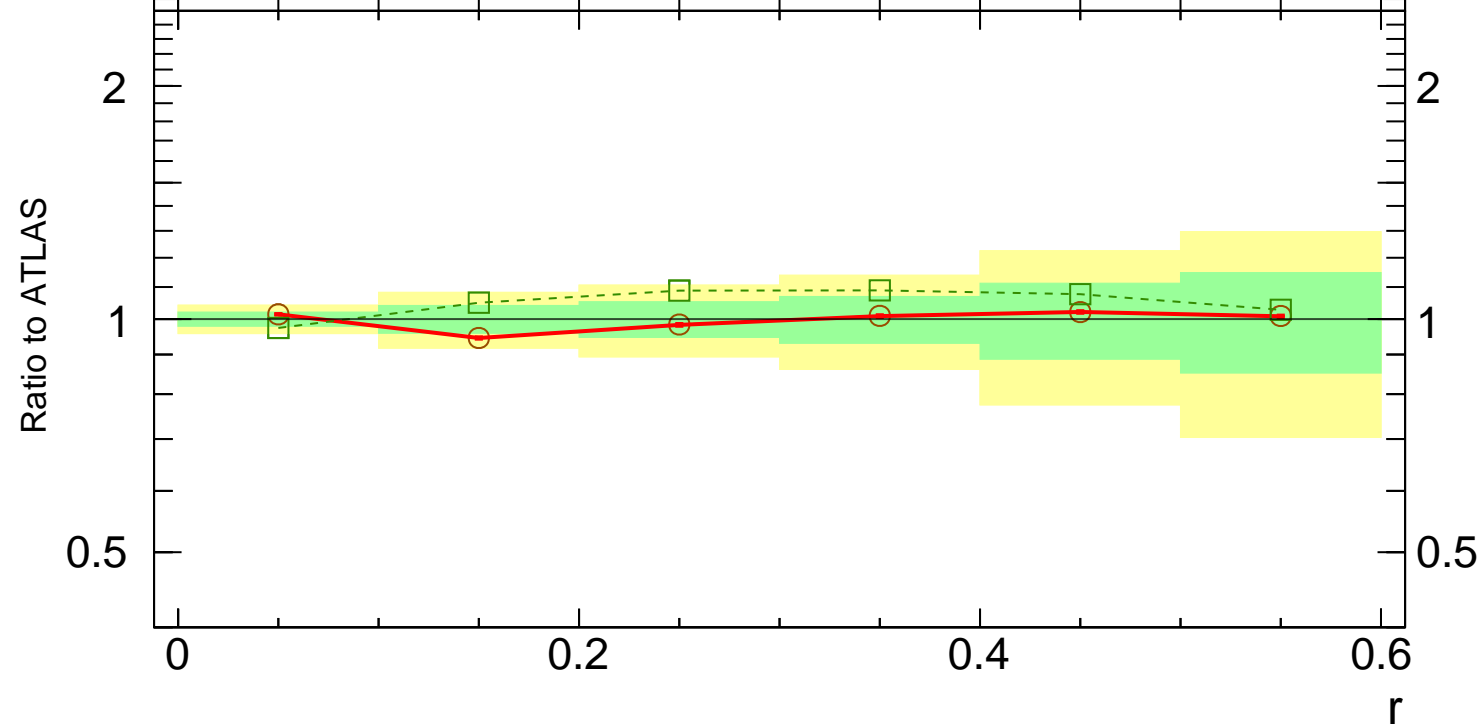

7000 GeV pp

Jets

ATLAS_2011_S8924791

Rivet 3.1.0, ≥ 5.1 M events
mcplots.cern.ch [arXiv:1306.3436]