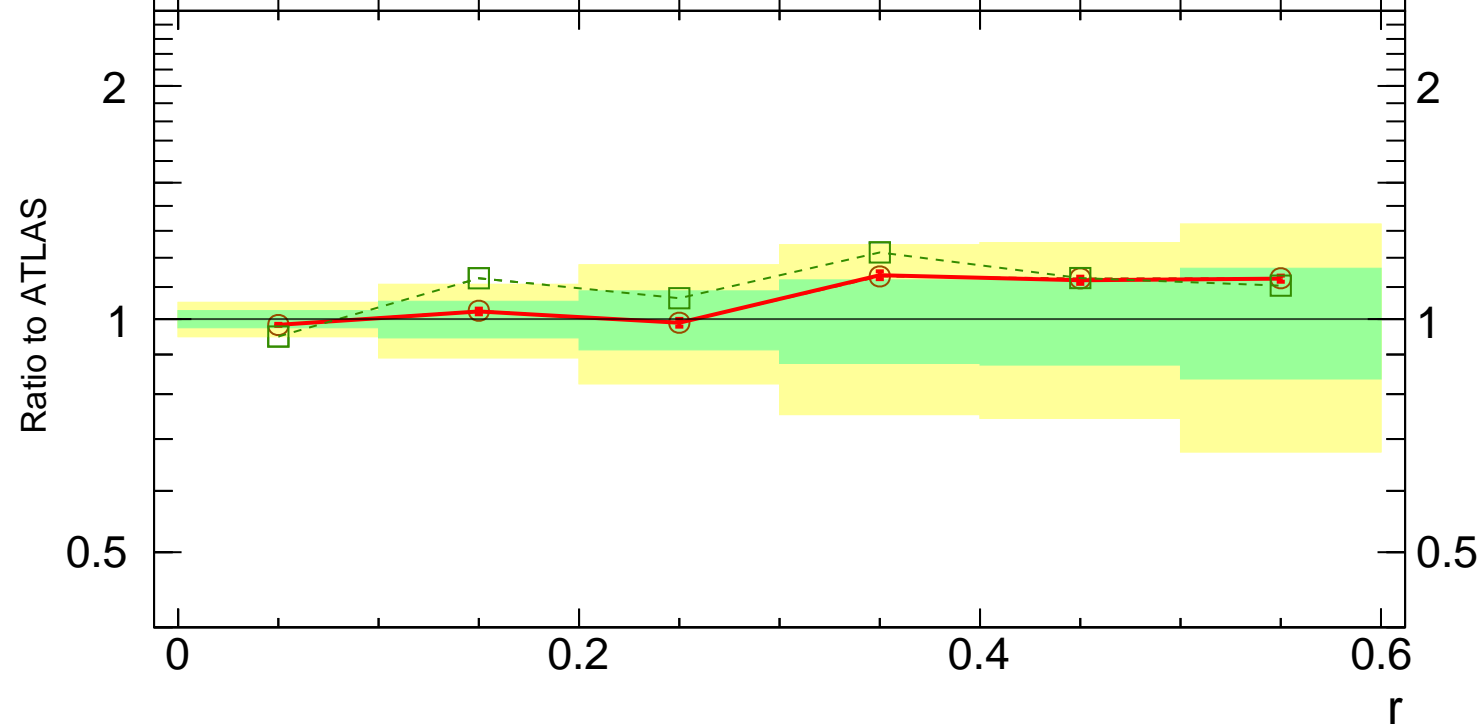

7000 GeV pp

Jets

ATLAS\_2011\_S8924791

Rivet 3.1.0,  $\geq 5.1$ M events

mcplots.cern.ch [arXiv:1306.3436]

2

1

0.5

0.5

0.5

r