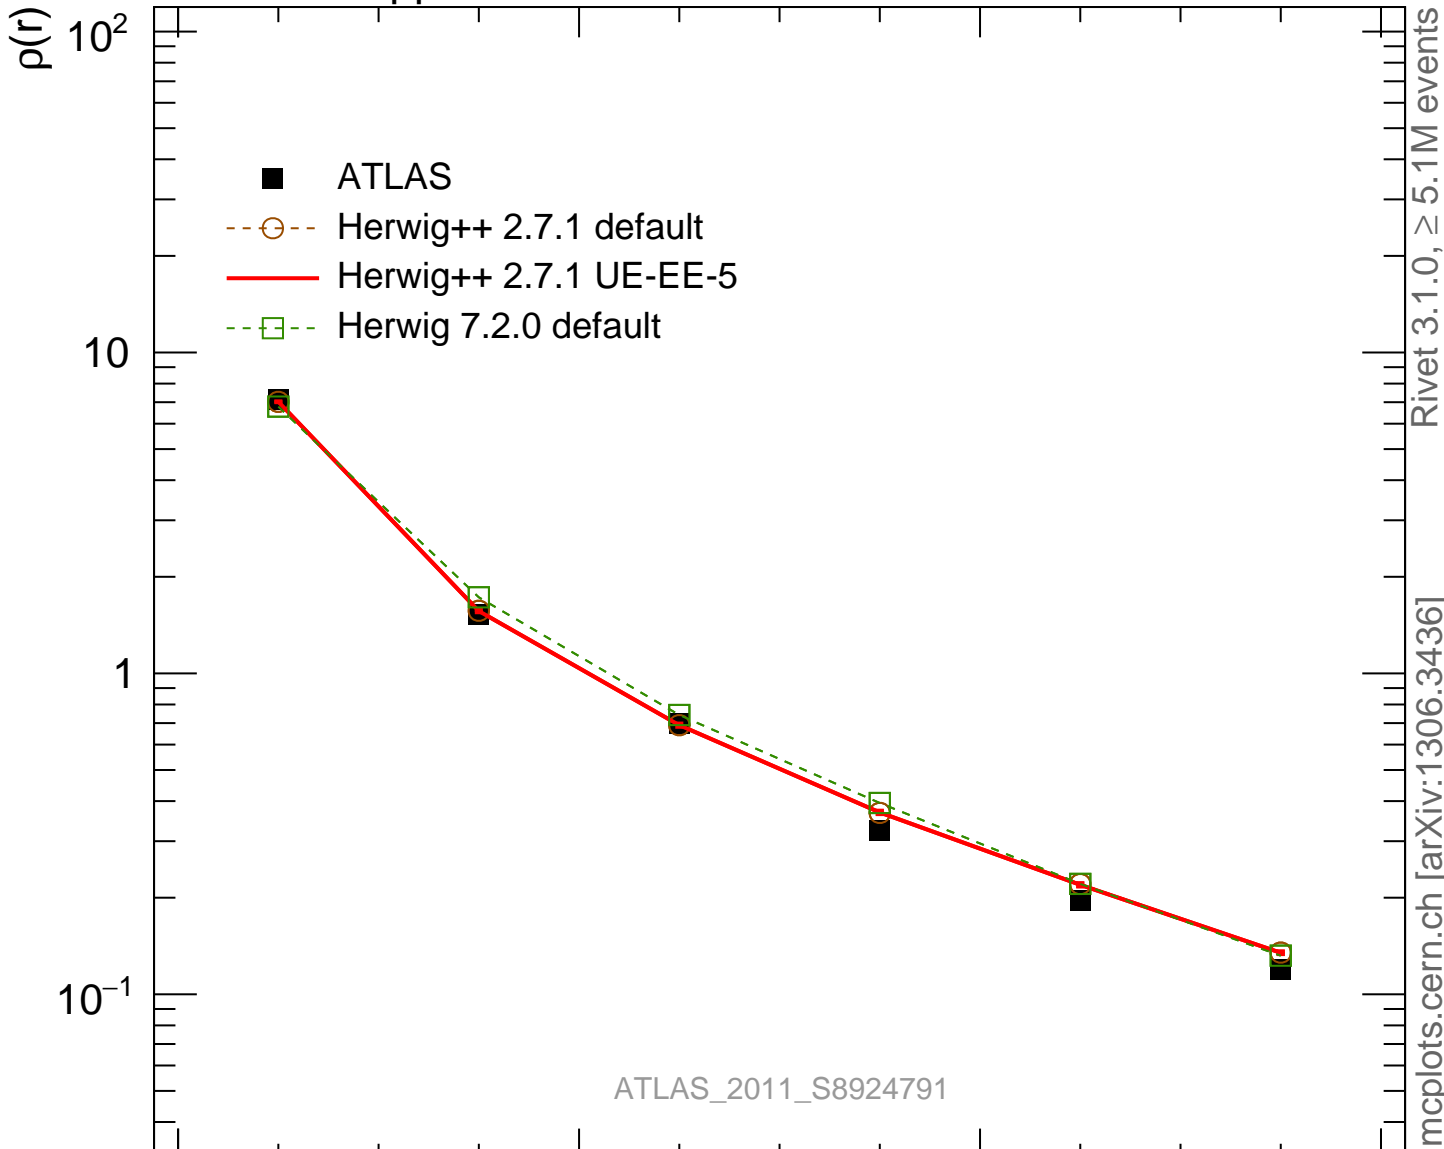

7000 GeV pp

Jets

ATLAS\_2011\_S8924791

Rivet 3.1.0,  $\geq 5.1$ M events

mcplots.cern.ch [arXiv:1306.3436]

2

1

0.5

0.5

0.5

r