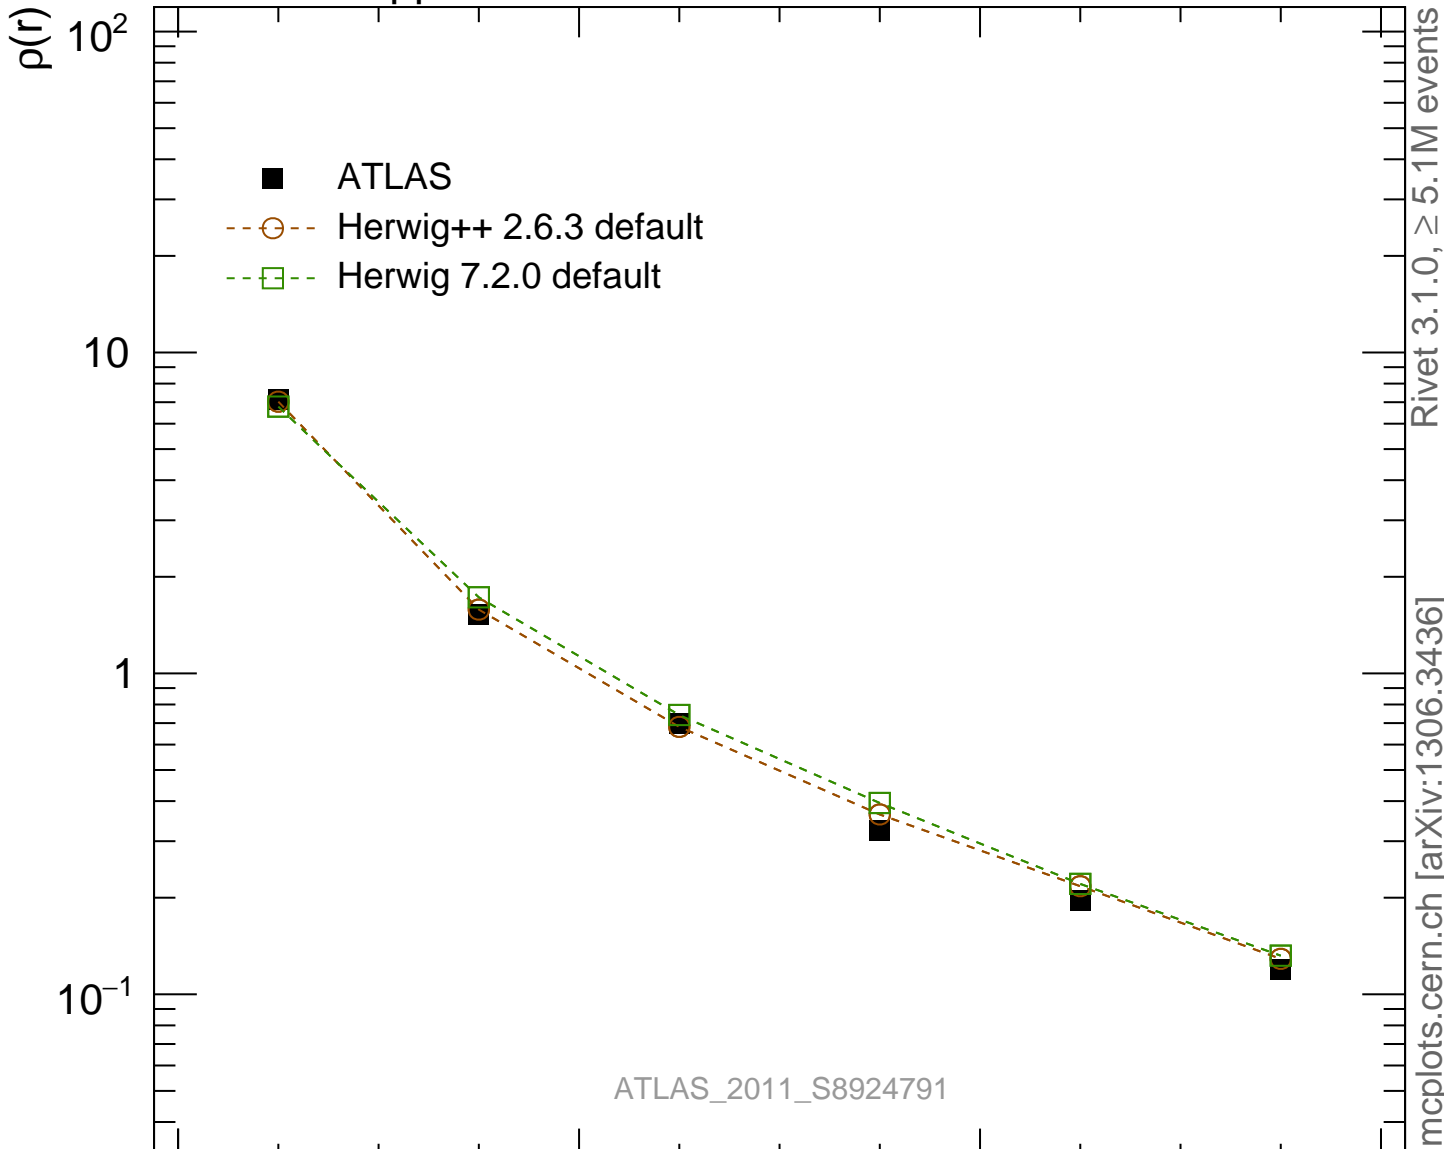

7000 GeV pp

Jets

Rivet 3.1.0, ≥ 5.1 M events

mcplots.cern.ch [arXiv:1306.3436]

2

1

0.5

r