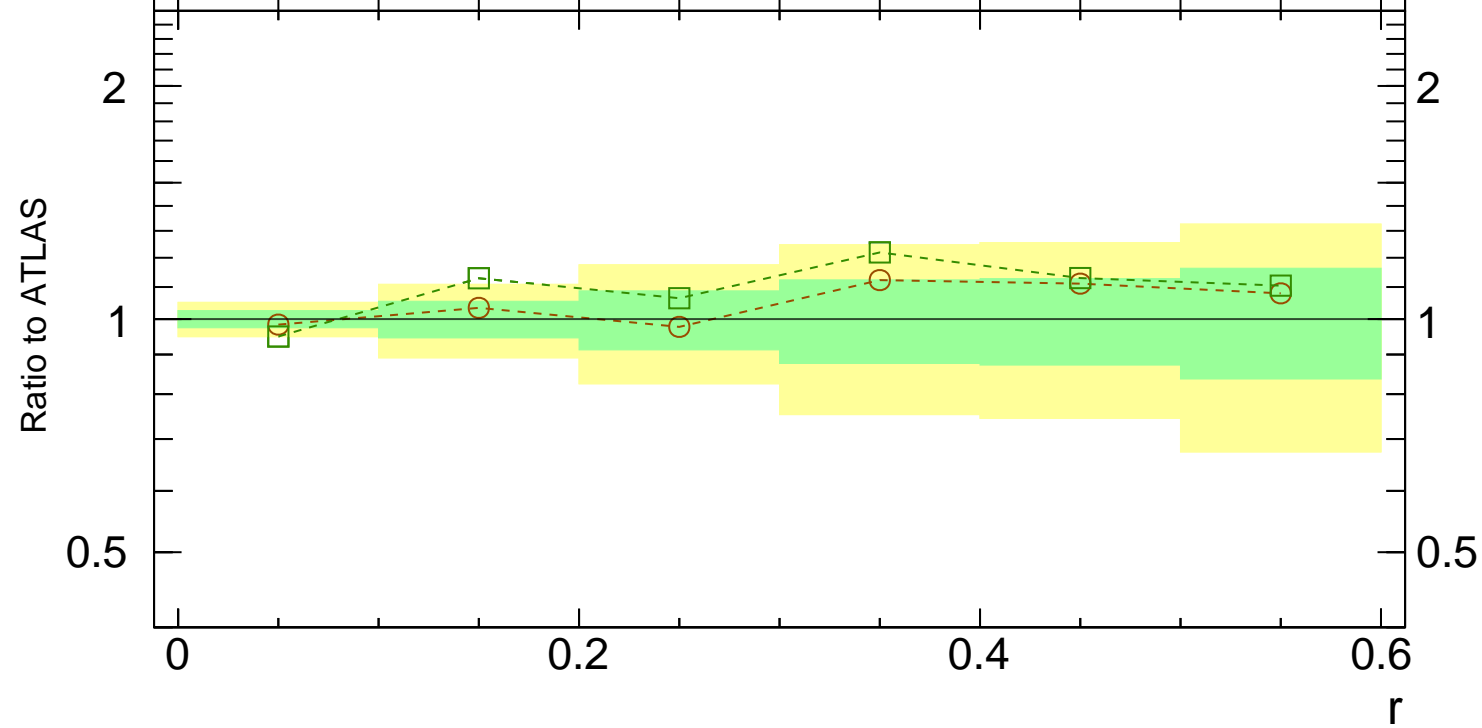

7000 GeV pp

Jets

Rivet 3.1.0, ≥ 5.1 M events

mcplots.cern.ch [arXiv:1306.3436]

2

1

0.5

r