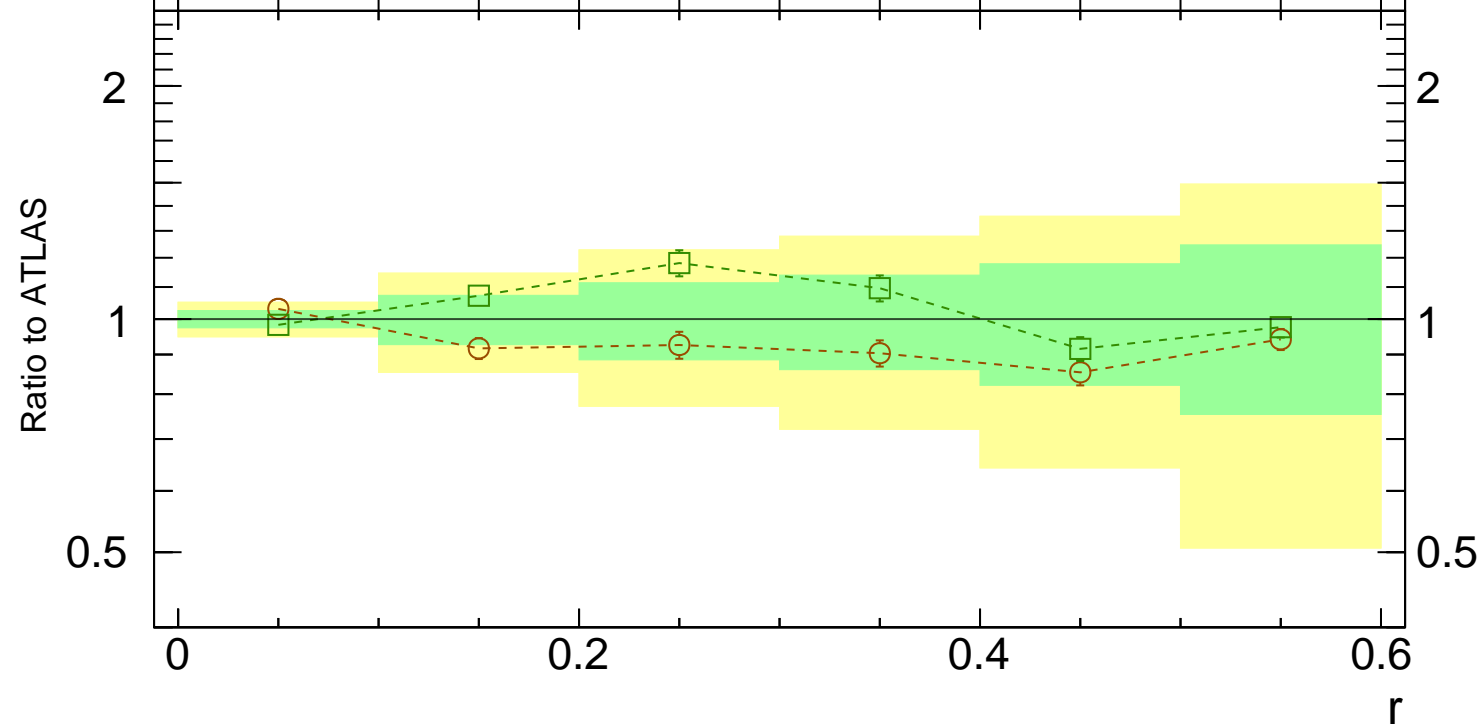

7000 GeV pp

Jets

ATLAS\_2011\_S8924791

Rivet 3.1.0,  $\geq 5.1$ M events  
mcplots.cern.ch [arXiv:1306.3436]