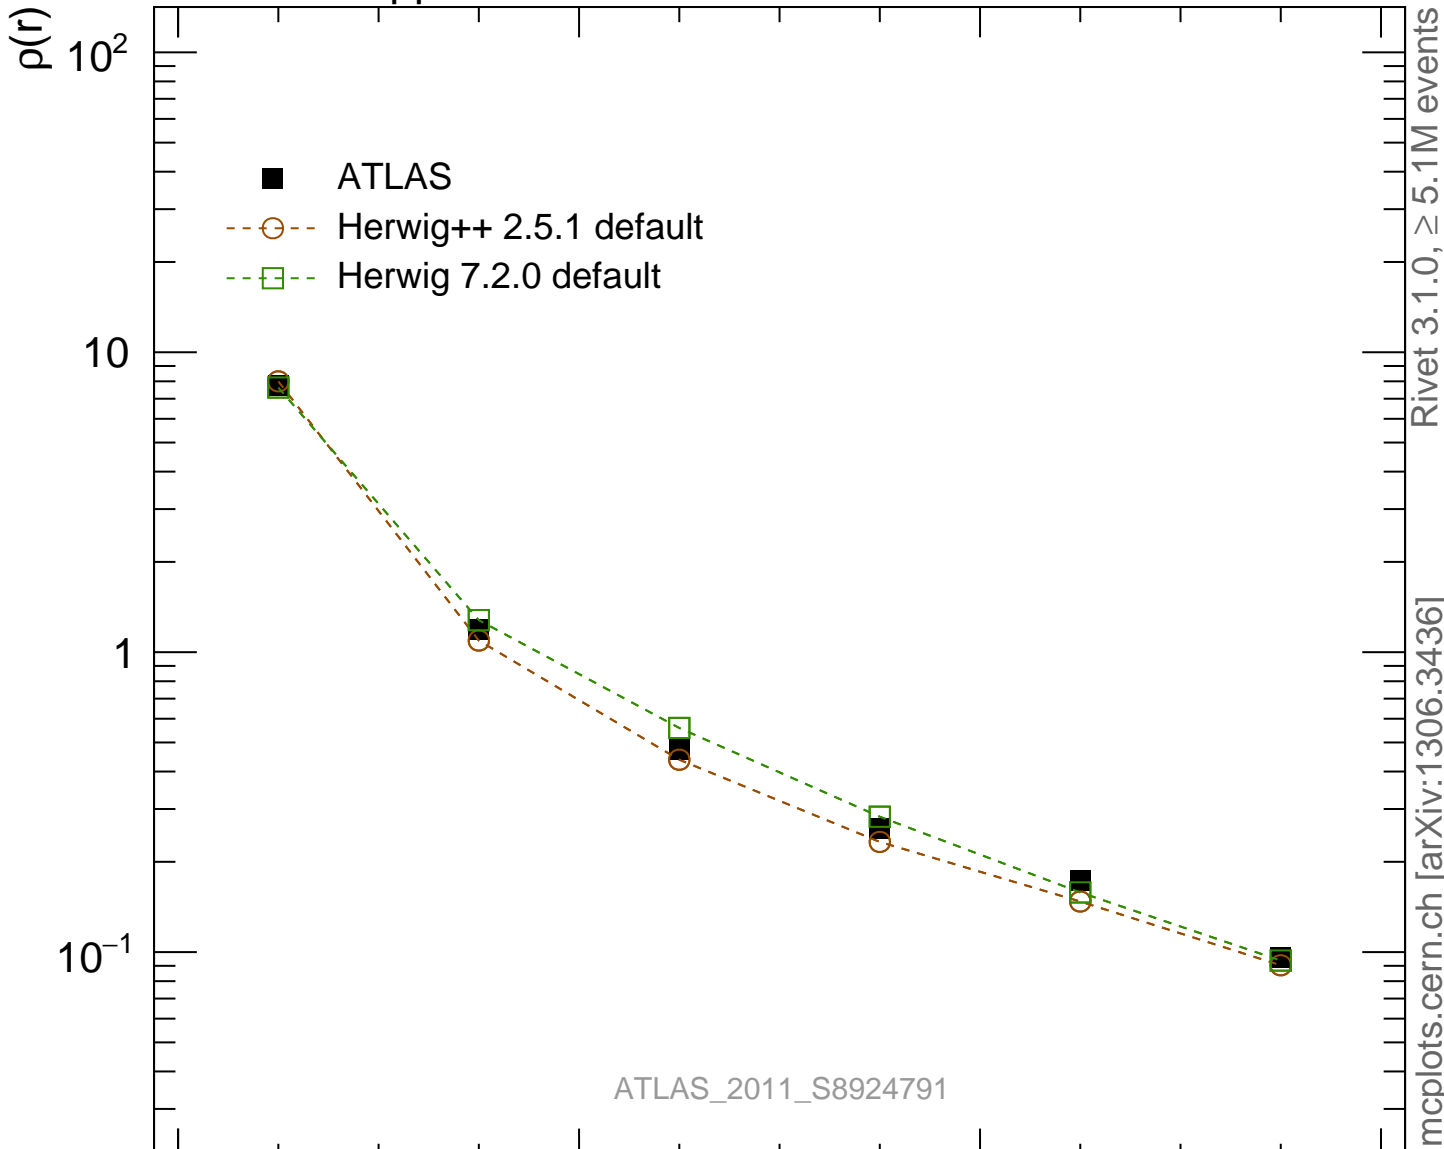

7000 GeV pp

Jets

ATLAS\_2011\_S8924791

Rivet 3.1.0,  $\geq 5.1$ M events  
mcplots.cern.ch [arXiv:1306.3436]