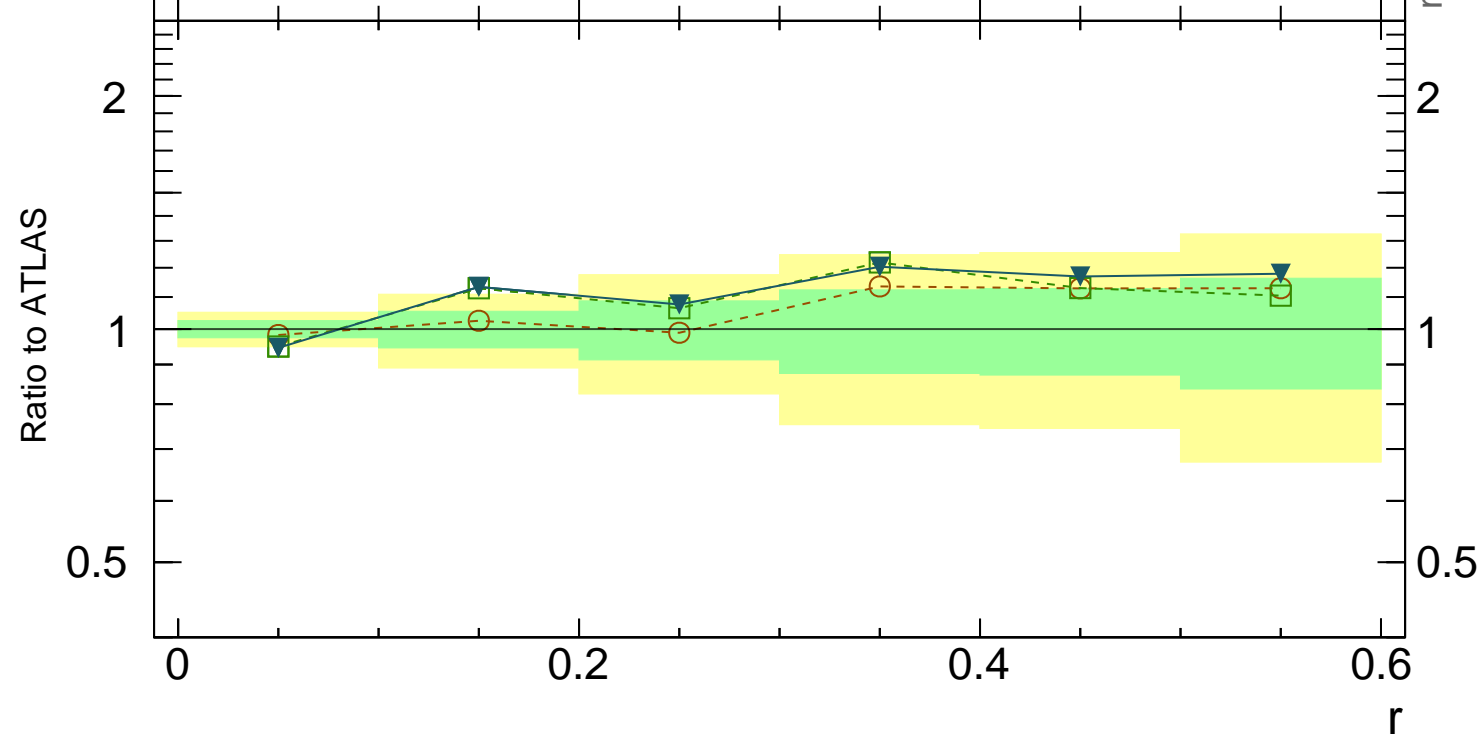

7000 GeV pp

Jets

Rivet 3.1.0, ≥ 5.1M events  
mcplots.cern.ch [arXiv:1306.3436]