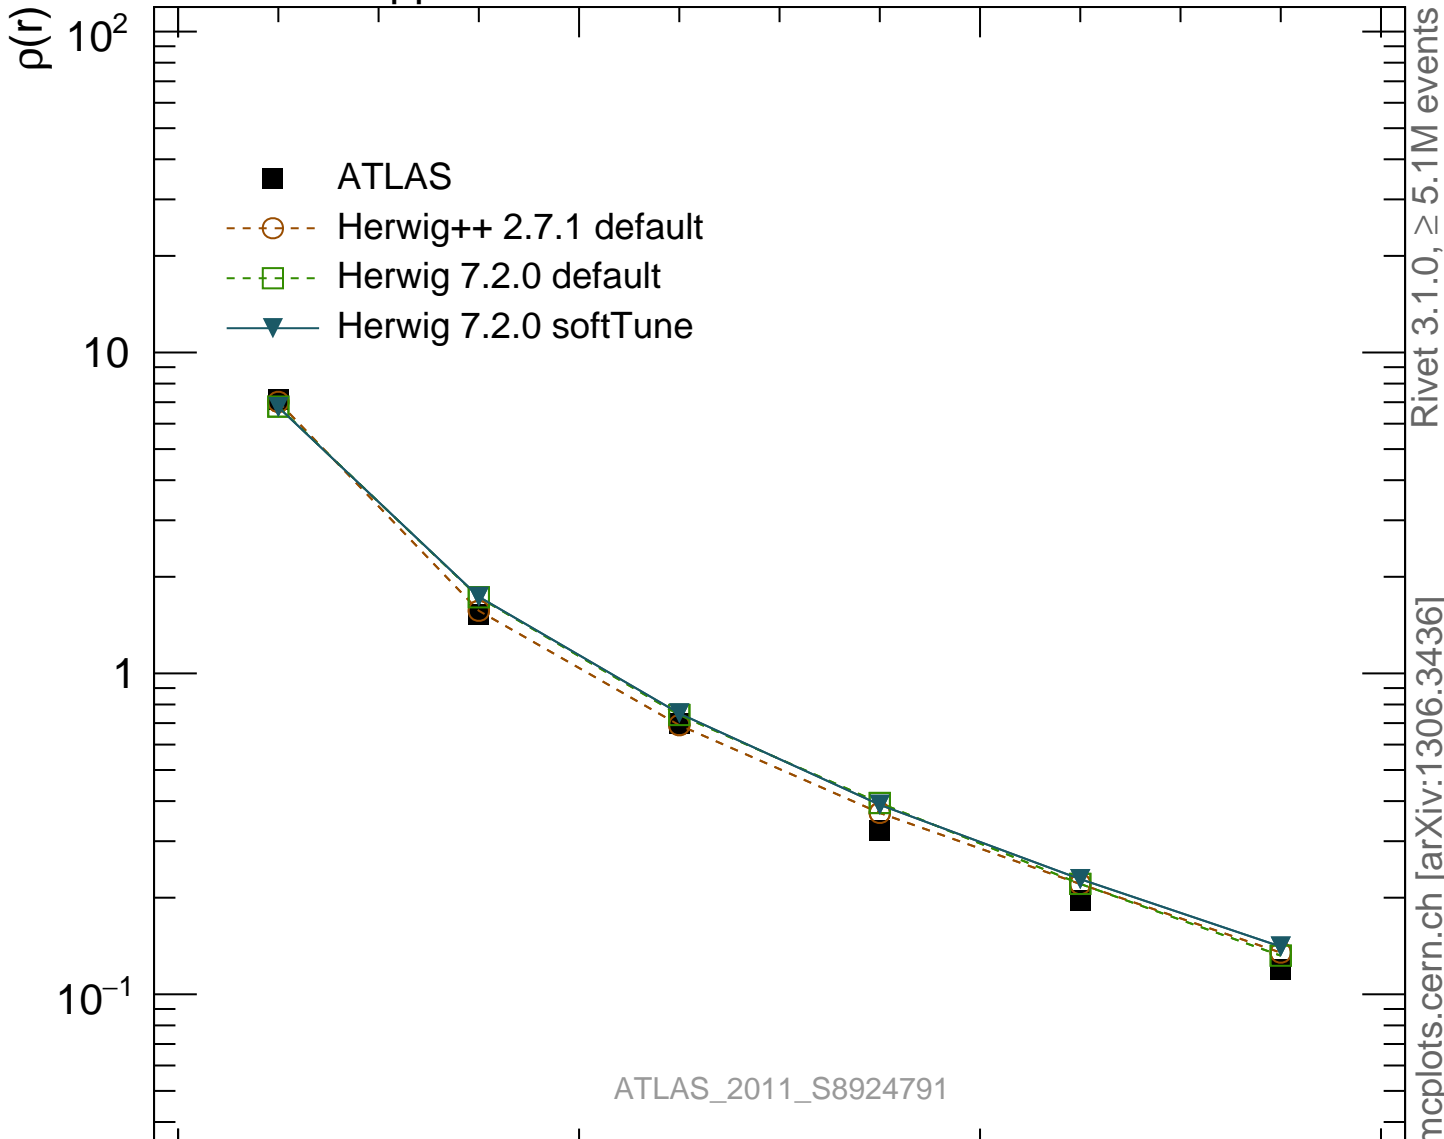

7000 GeV pp

Jets

Rivet 3.1.0, ≥ 5.1M events  
mcplots.cern.ch [arXiv:1306.3436]