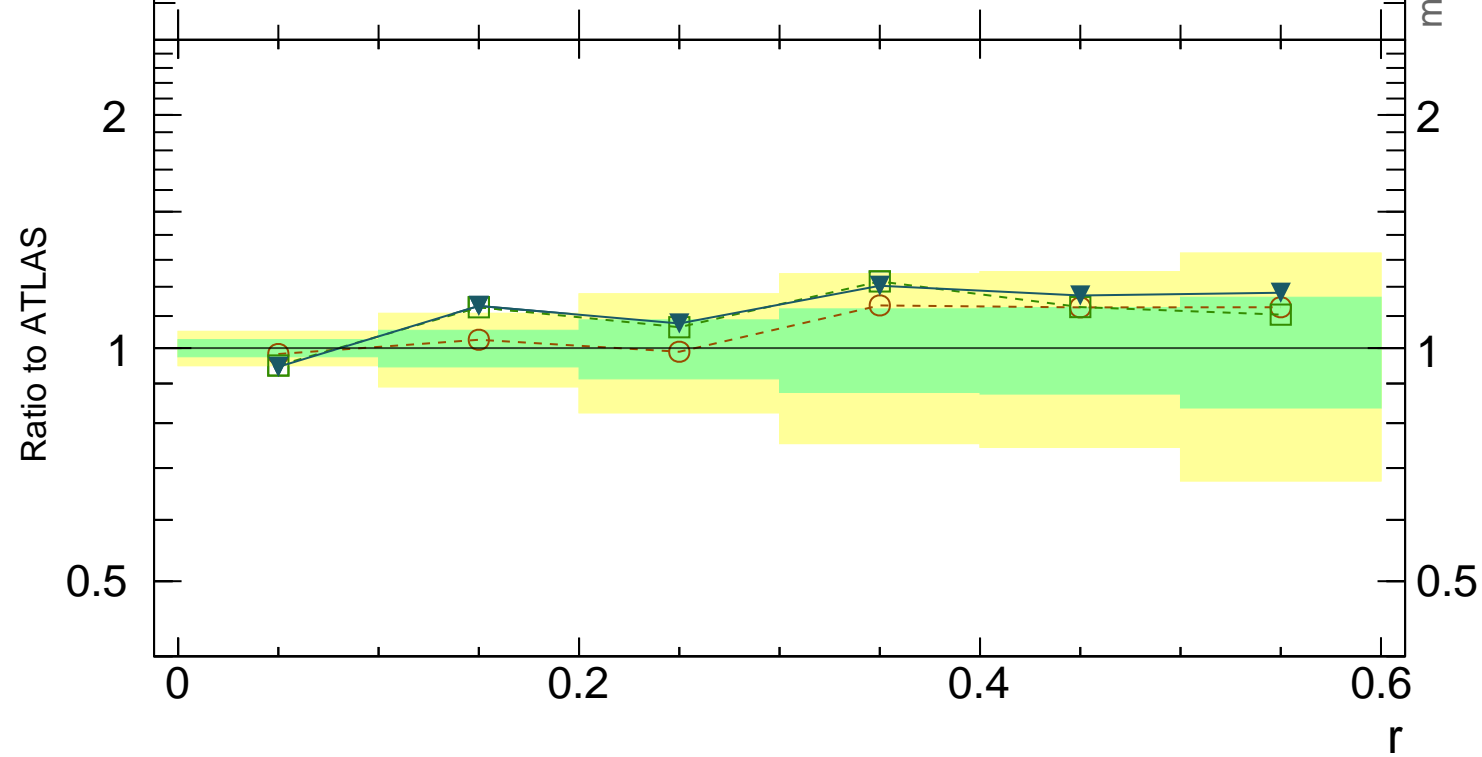

7000 GeV pp

Jets

Rivet 3.1.0, ≥ 5.1M events  
mcplots.cern.ch [arXiv:1306.3436]