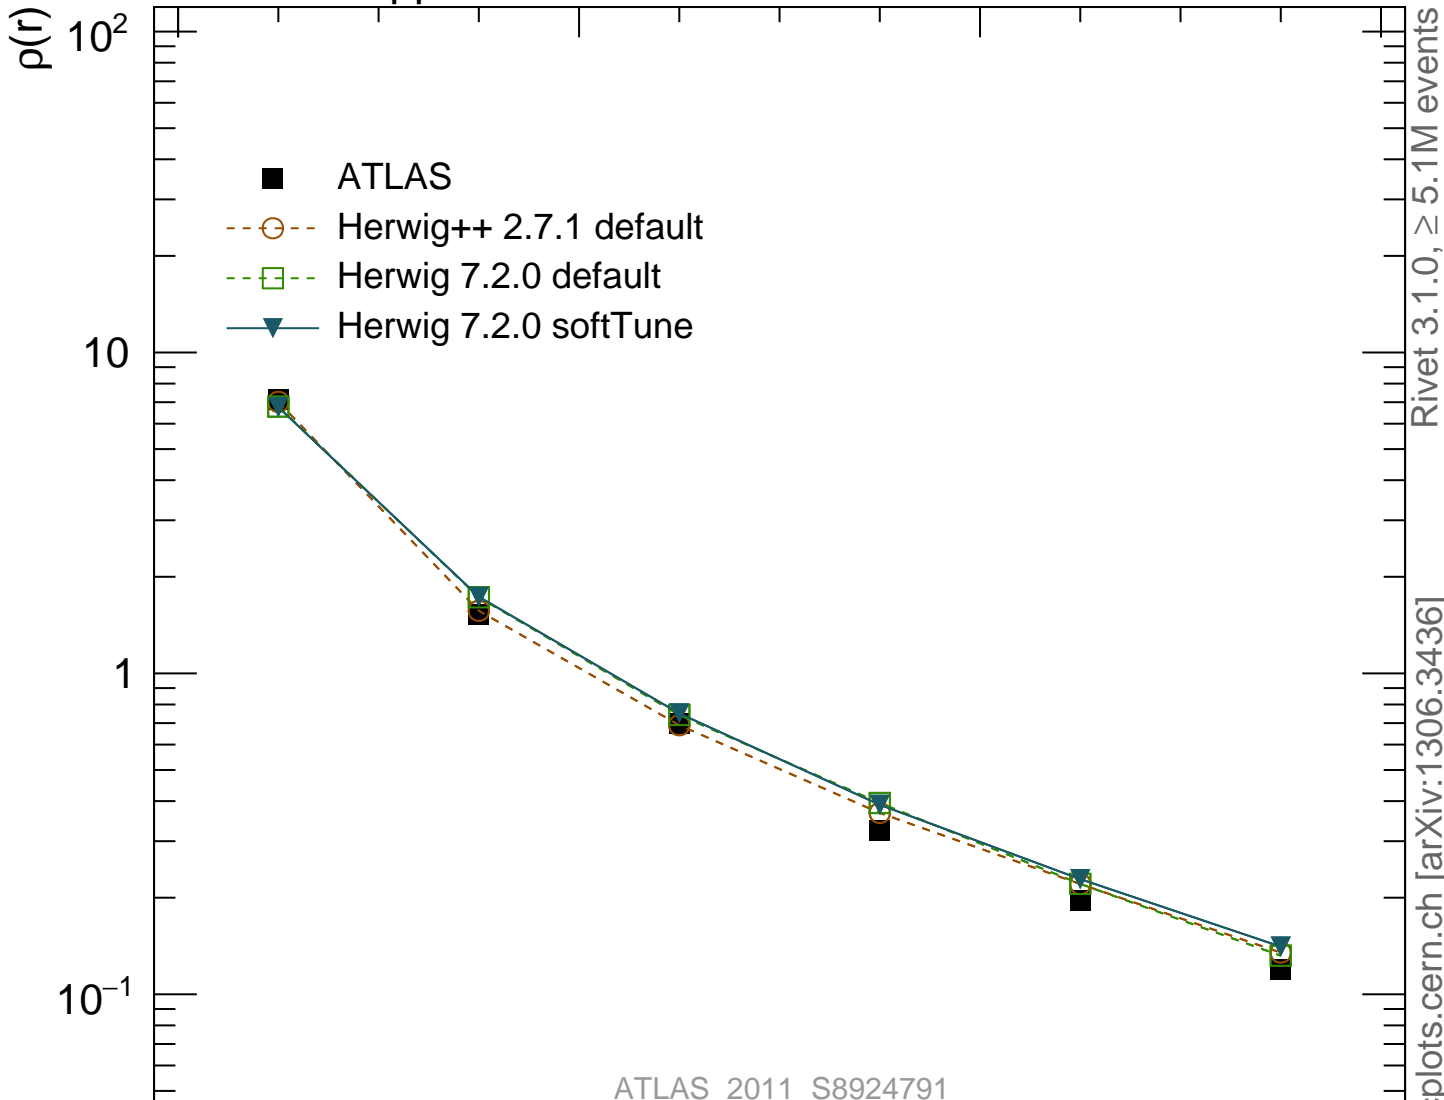

7000 GeV pp

Jets

Rivet 3.1.0, ≥ 5.1M events  
mcplots.cern.ch [arXiv:1306.3436]