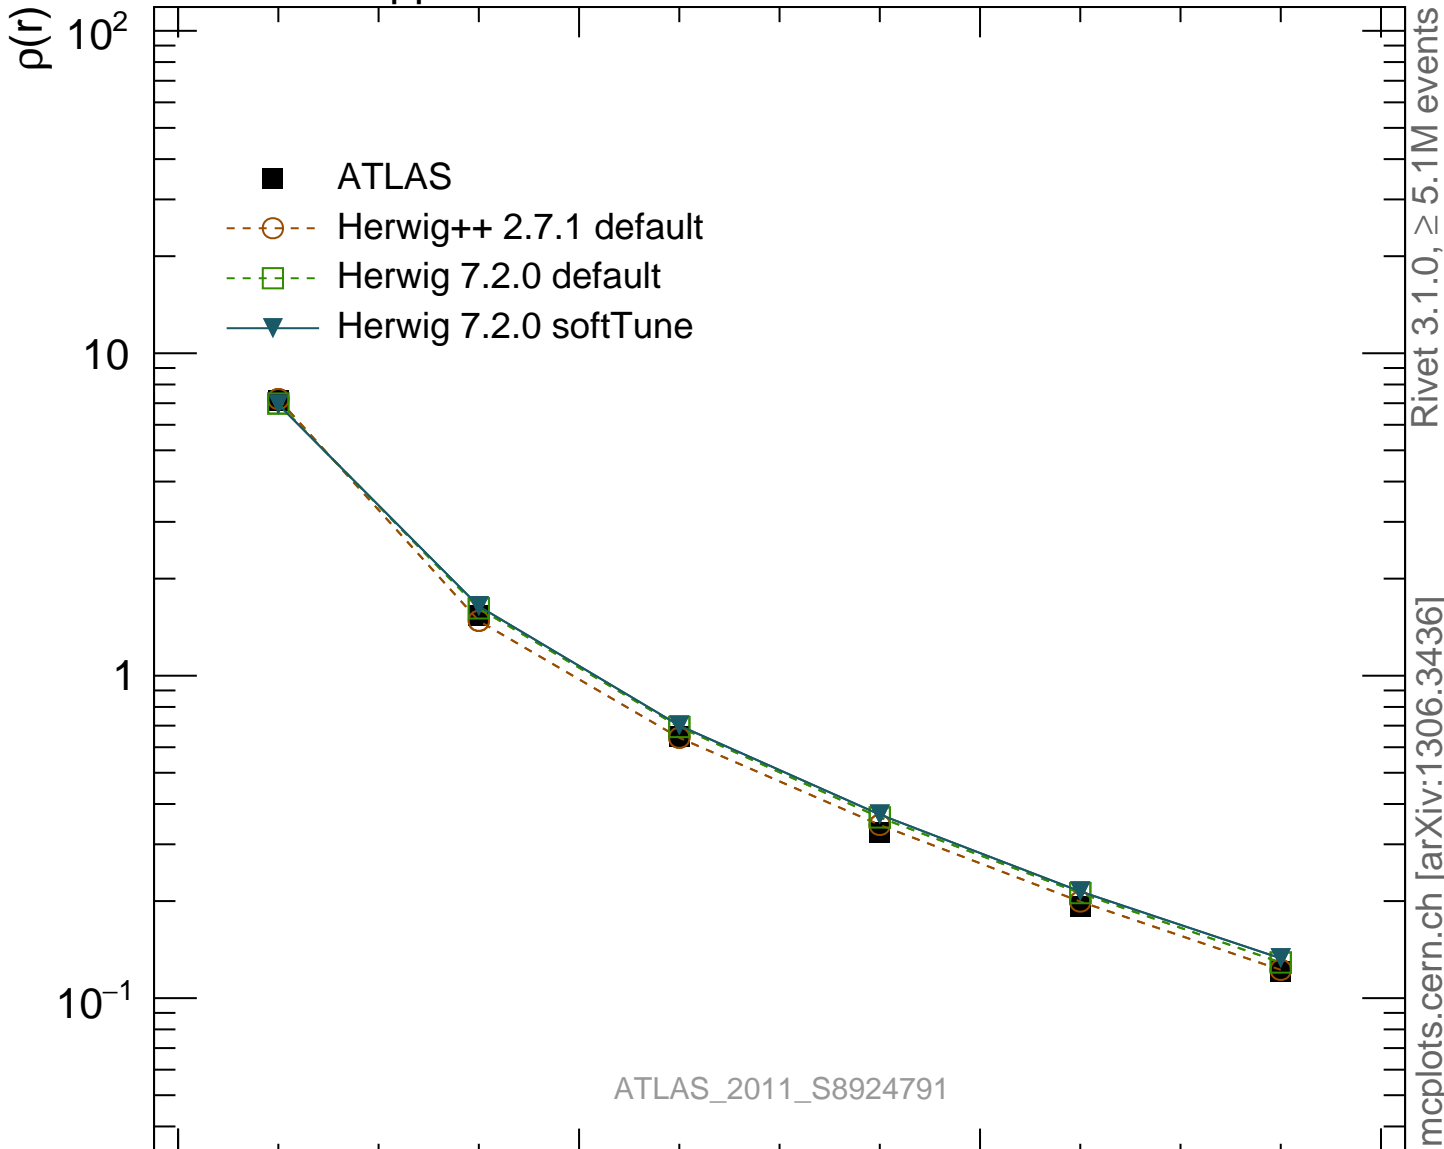

7000 GeV pp

Jets

ATLAS\_2011\_S8924791

Rivet 3.1.0,  $\geq 5.1$ M events

mcplots.cern.ch [arXiv:1306.3436]

2

1

0.5