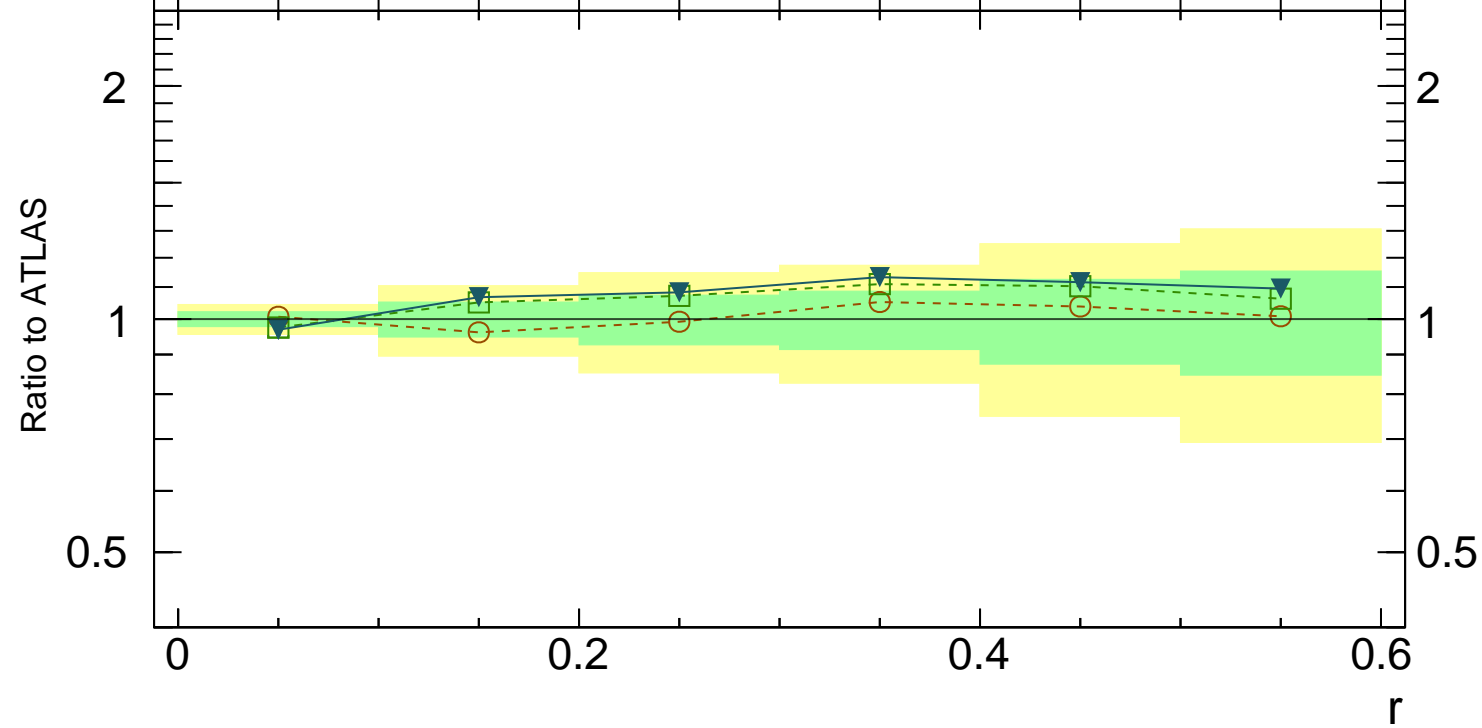

7000 GeV pp

Jets

ATLAS\_2011\_S8924791

Rivet 3.1.0,  $\geq 5.1$ M events

mcplots.cern.ch [arXiv:1306.3436]

2

1

0.5