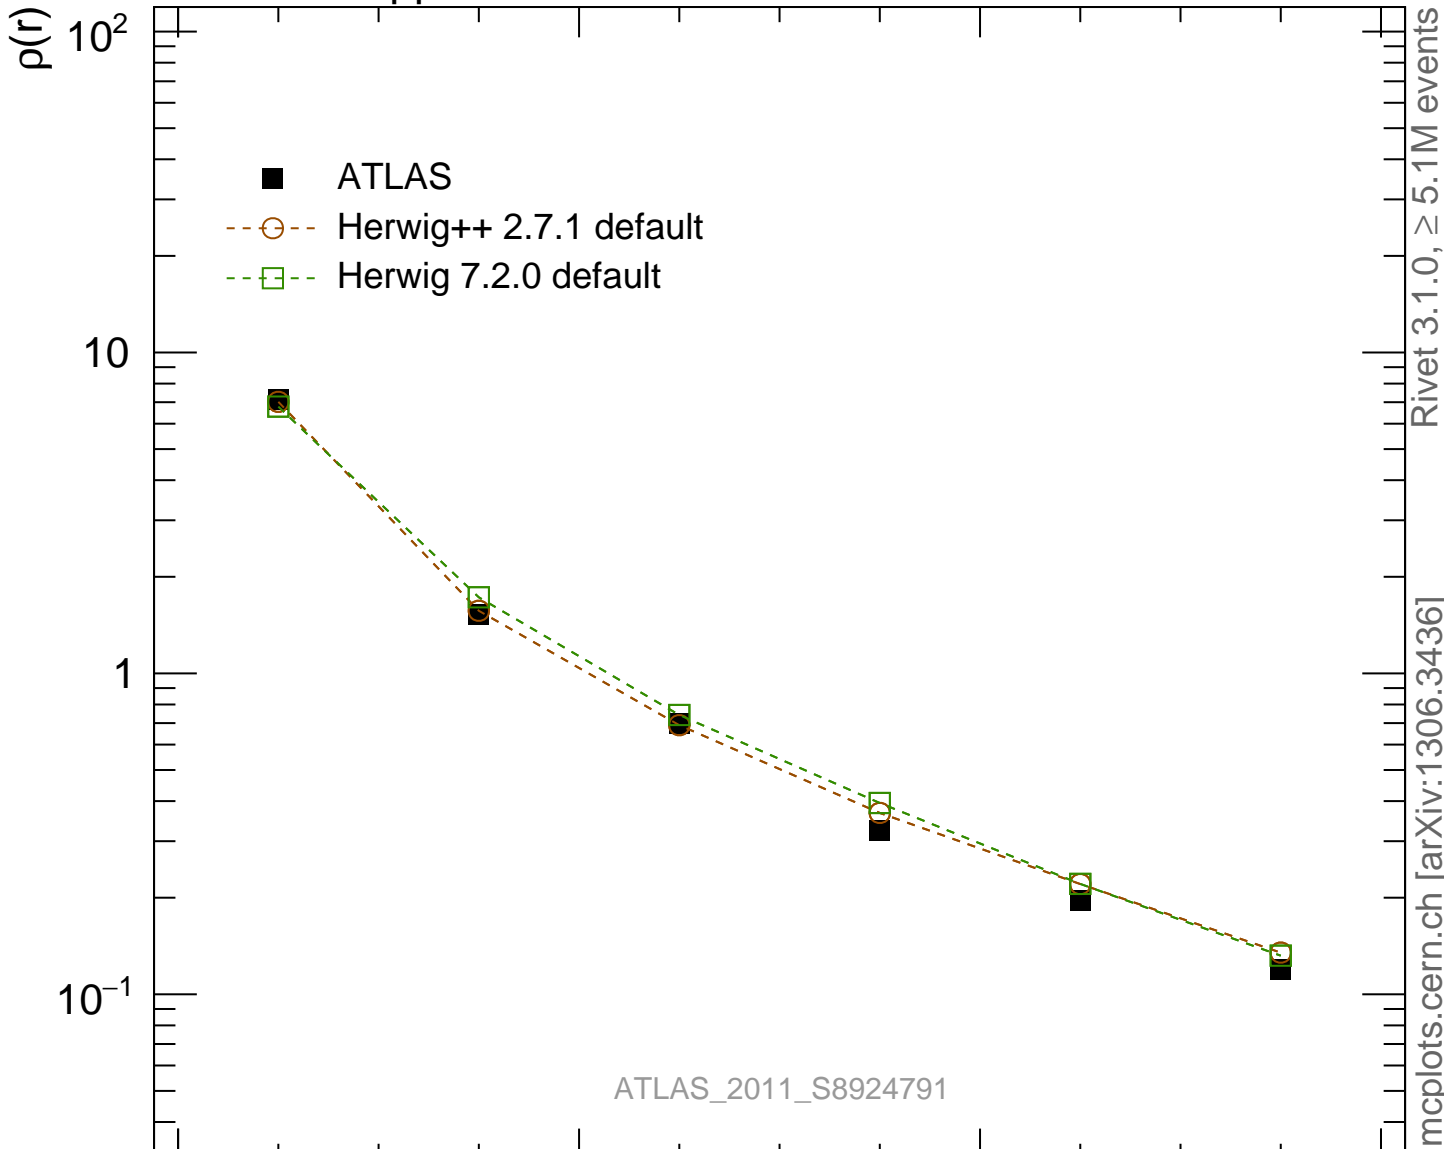

7000 GeV pp

Jets

ATLAS\_2011\_S8924791

Rivet 3.1.0,  $\geq 5.1M$  events

mcplots.cern.ch [arXiv:1306.3436]

2

1

0.5