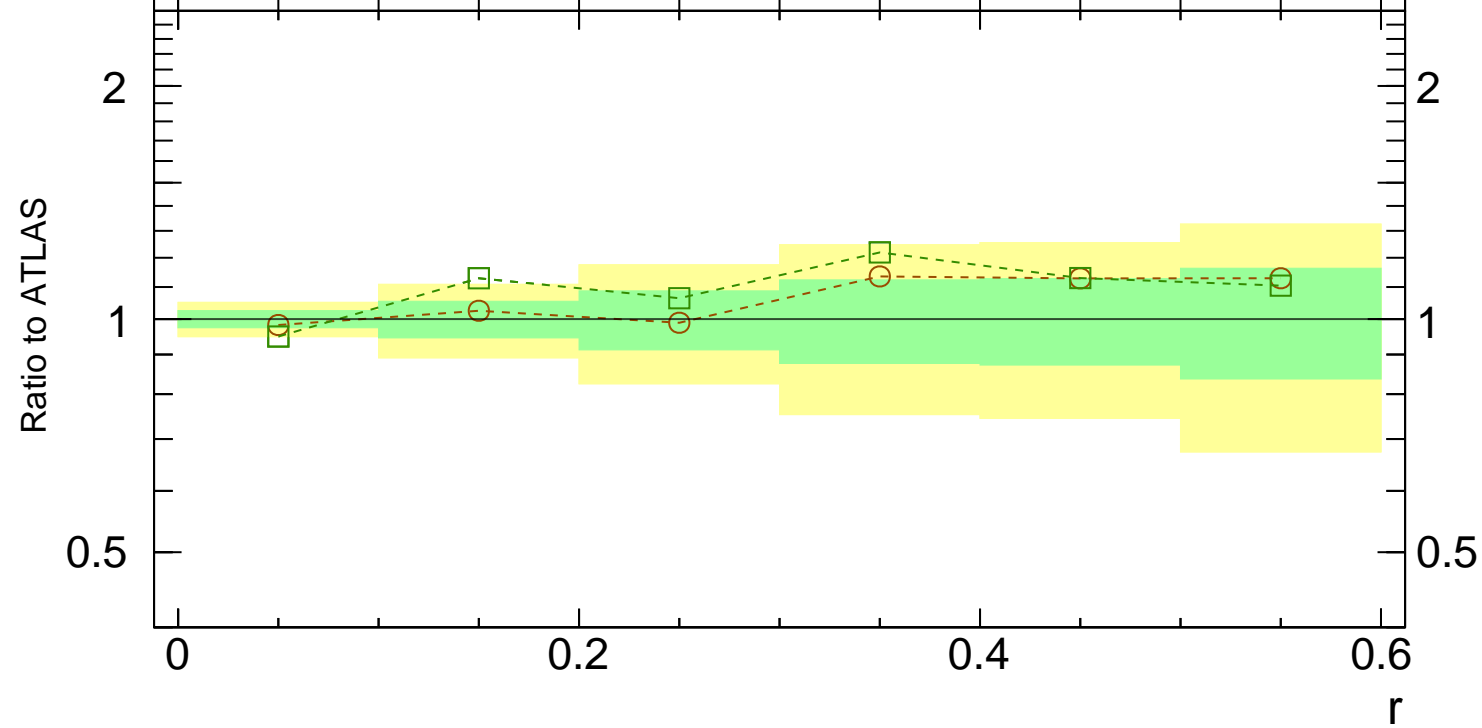

7000 GeV pp

Jets

ATLAS\_2011\_S8924791

Rivet 3.1.0,  $\geq 5.1M$  events

mcplots.cern.ch [arXiv:1306.3436]

2

1

0.5