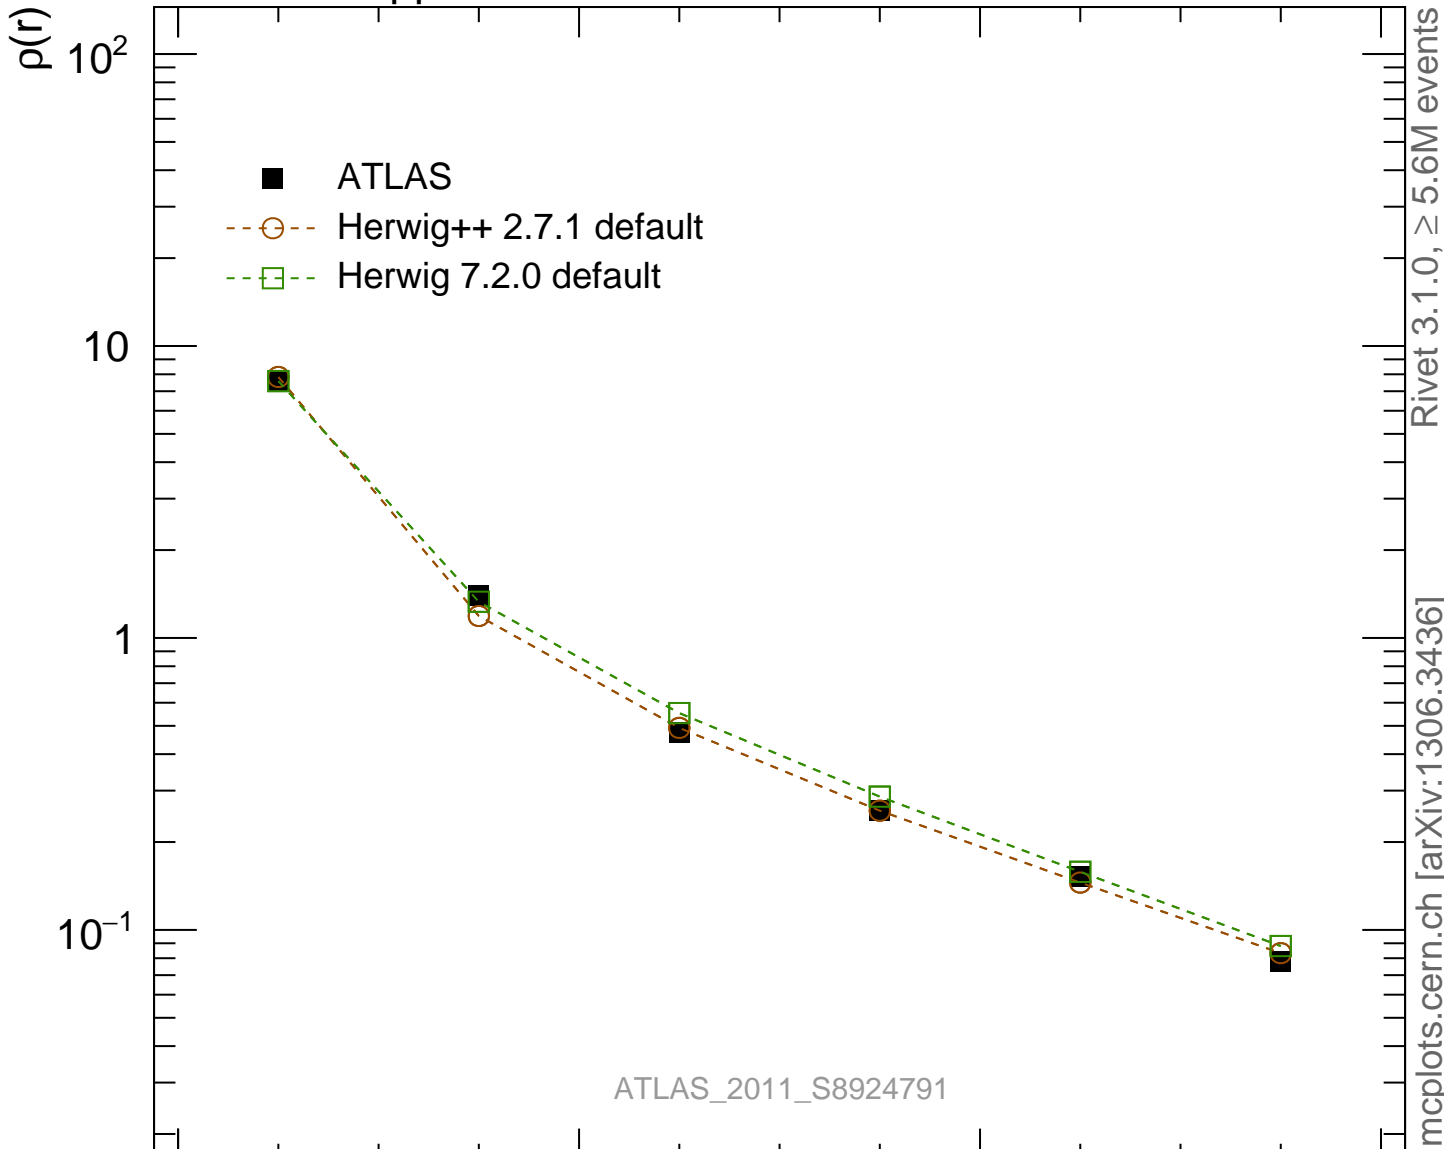

7000 GeV pp

Jets

ATLAS\_2011\_S8924791

Rivet 3.1.0,  $\geq 5.6M$  events

mcplots.cern.ch [arXiv:1306.3436]

2

1

0.5

$r$