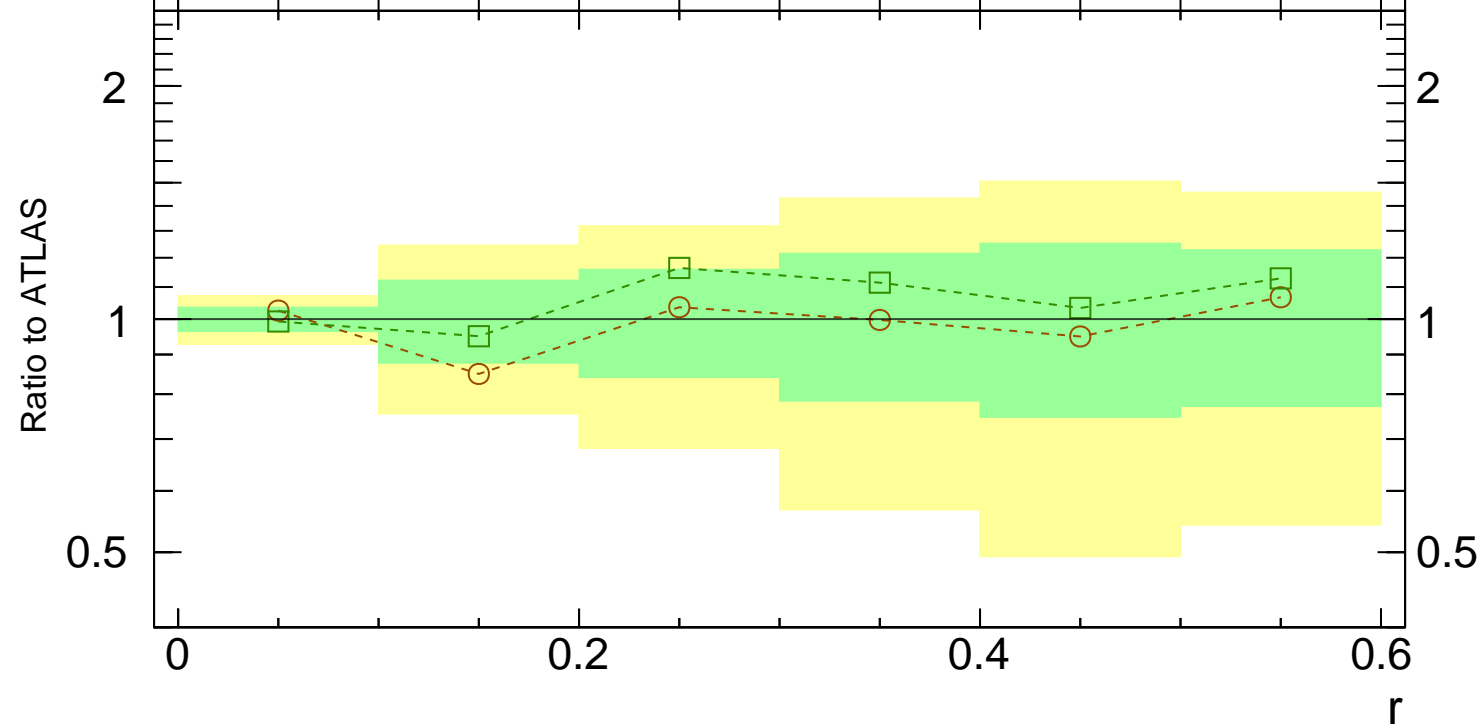

7000 GeV pp

Jets

ATLAS\_2011\_S8924791

Rivet 3.1.0,  $\geq 5.6M$  events

mcplots.cern.ch [arXiv:1306.3436]

2

1

0.5

$r$