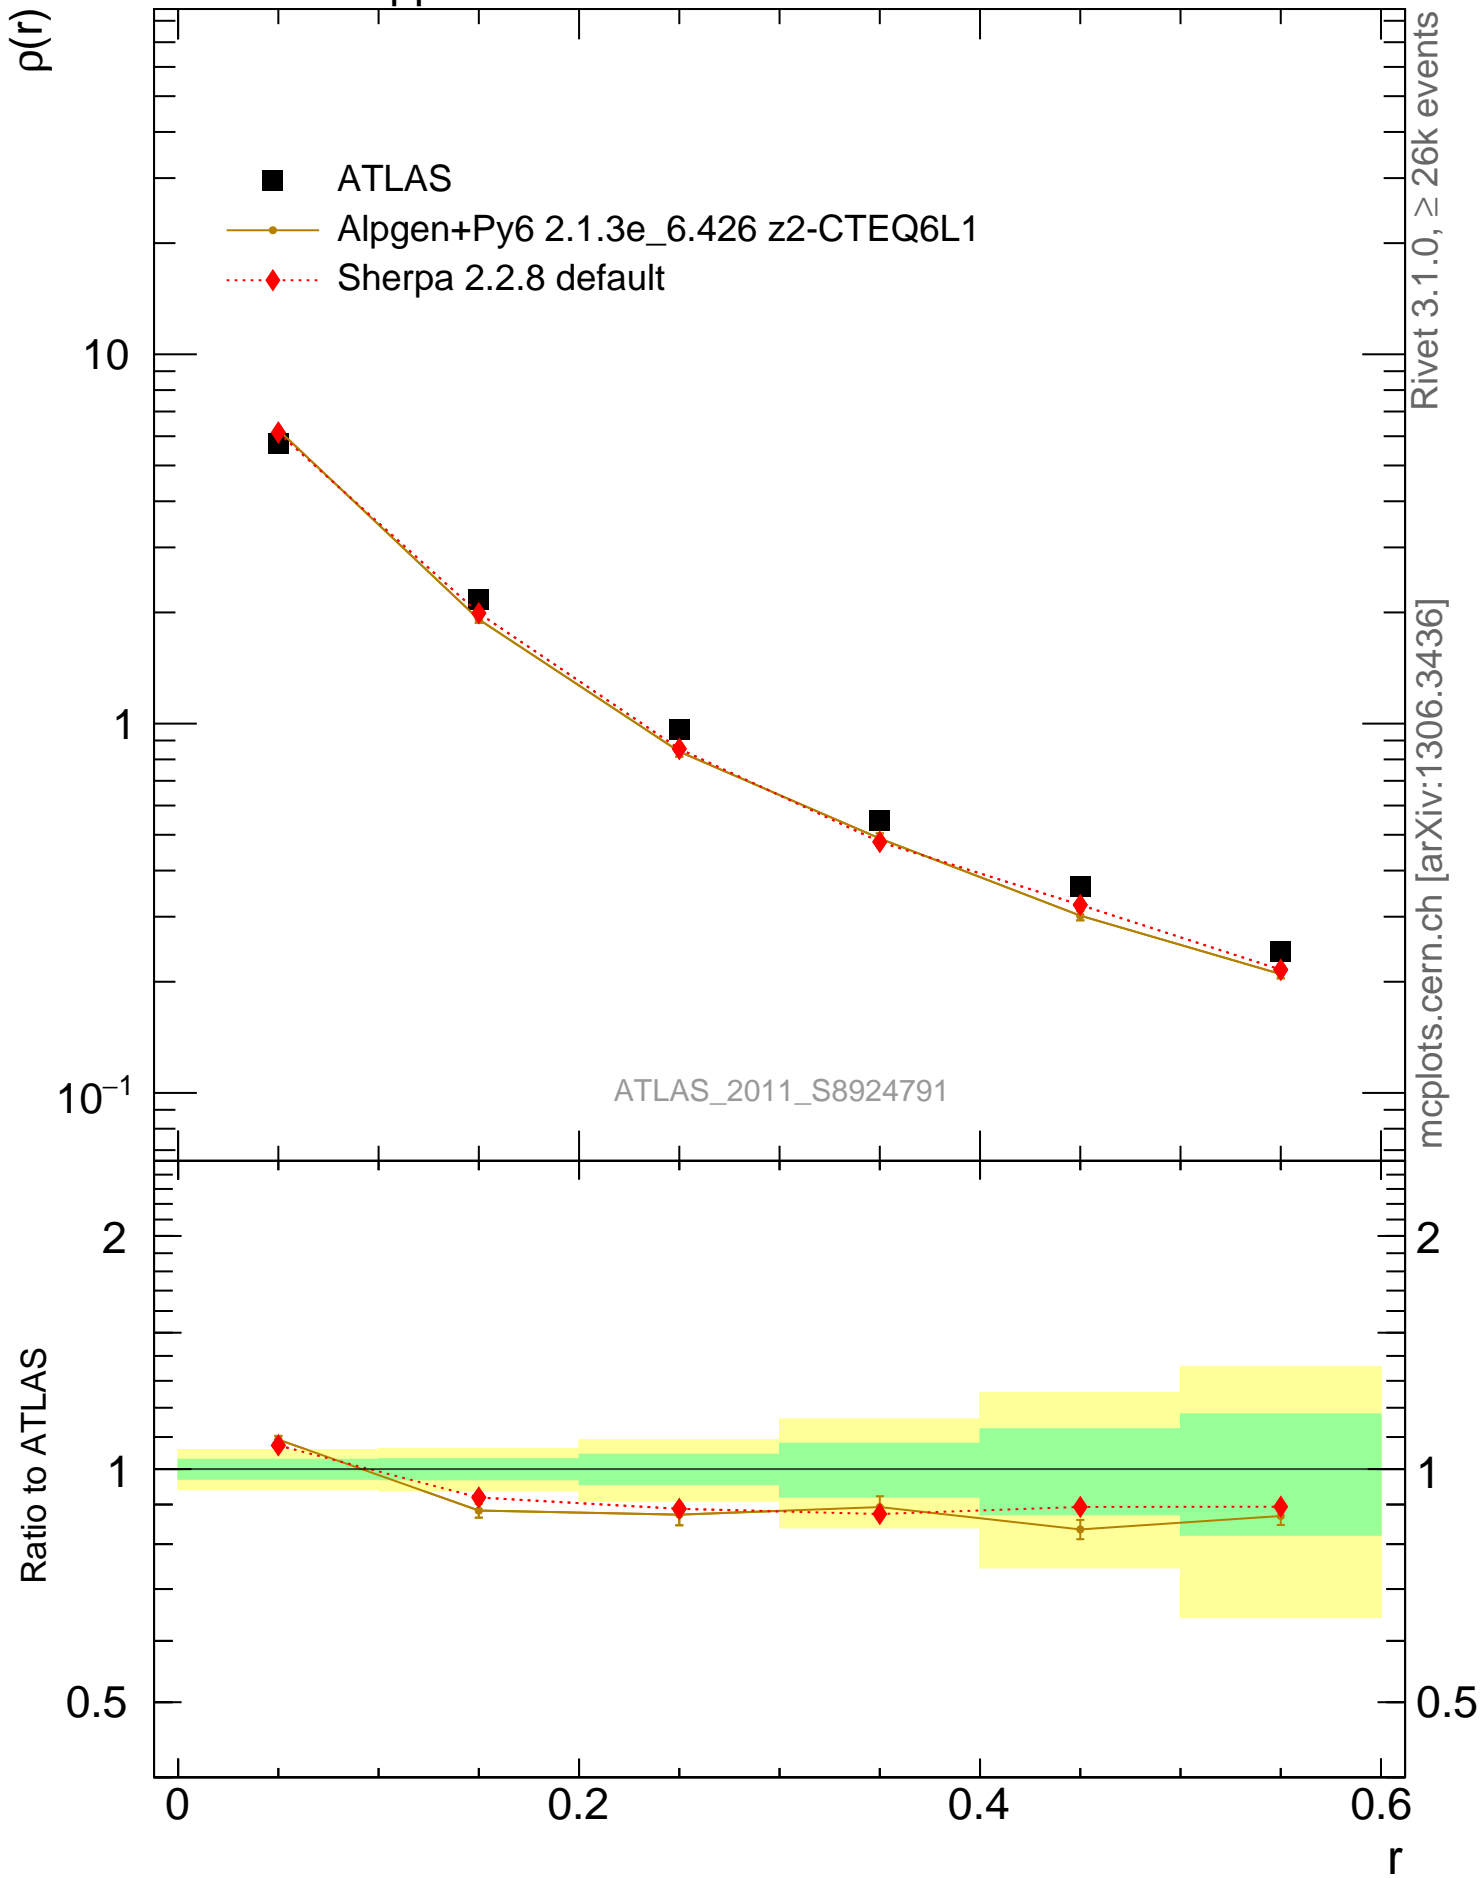

7000 GeV pp

Jets

Rivet 3.1.0,  $\geq 26k$  events  
mcplots.cern.ch [arXiv:1306.3436]

ATLAS\_2011\_S8924791