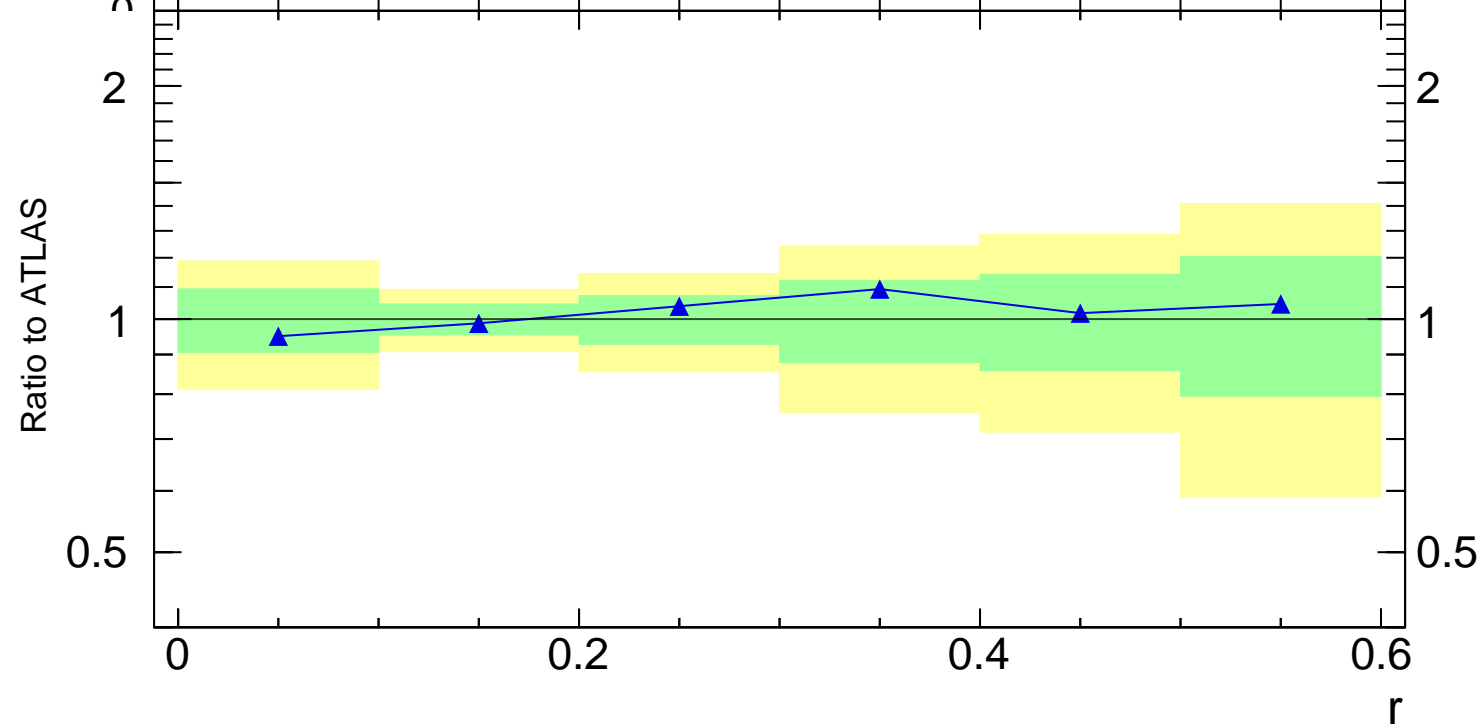

7000 GeV pp

Jets

ATLAS_2011_S8924791

Rivet 3.1.0, 7.2M events
mcplots.cern.ch [arXiv:1306.3436]