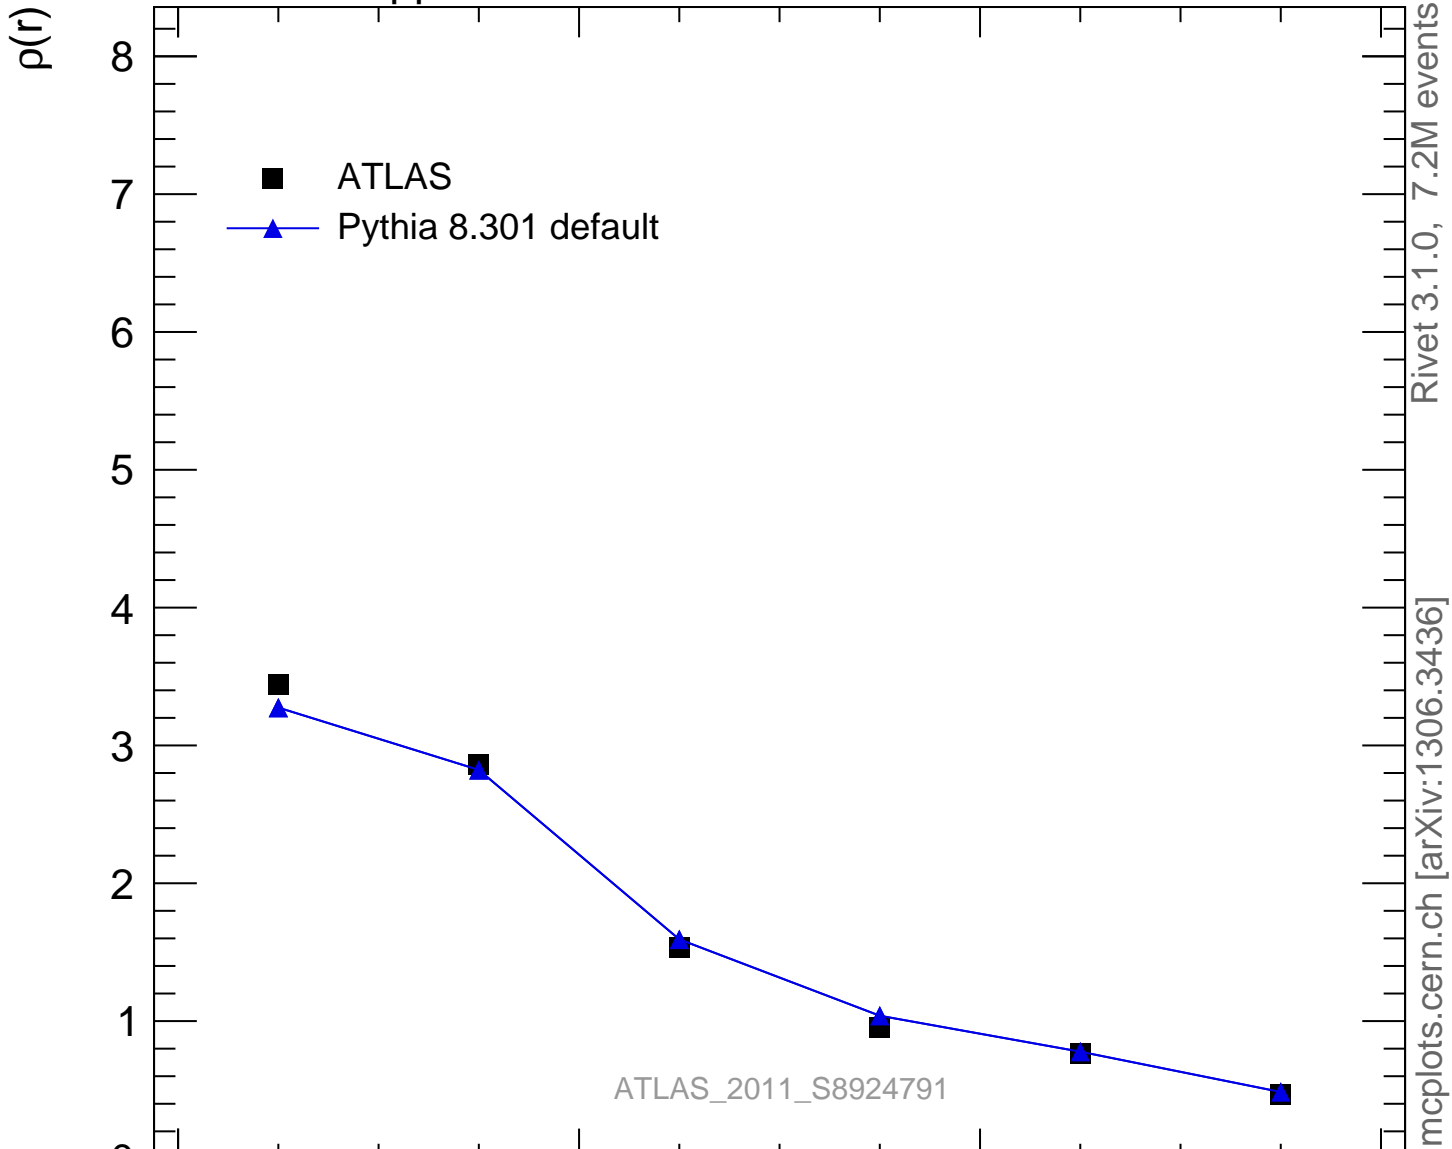

7000 GeV pp

Jets

ATLAS_2011_S8924791

Rivet 3.1.0, 7.2M events
mcplots.cern.ch [arXiv:1306.3436]