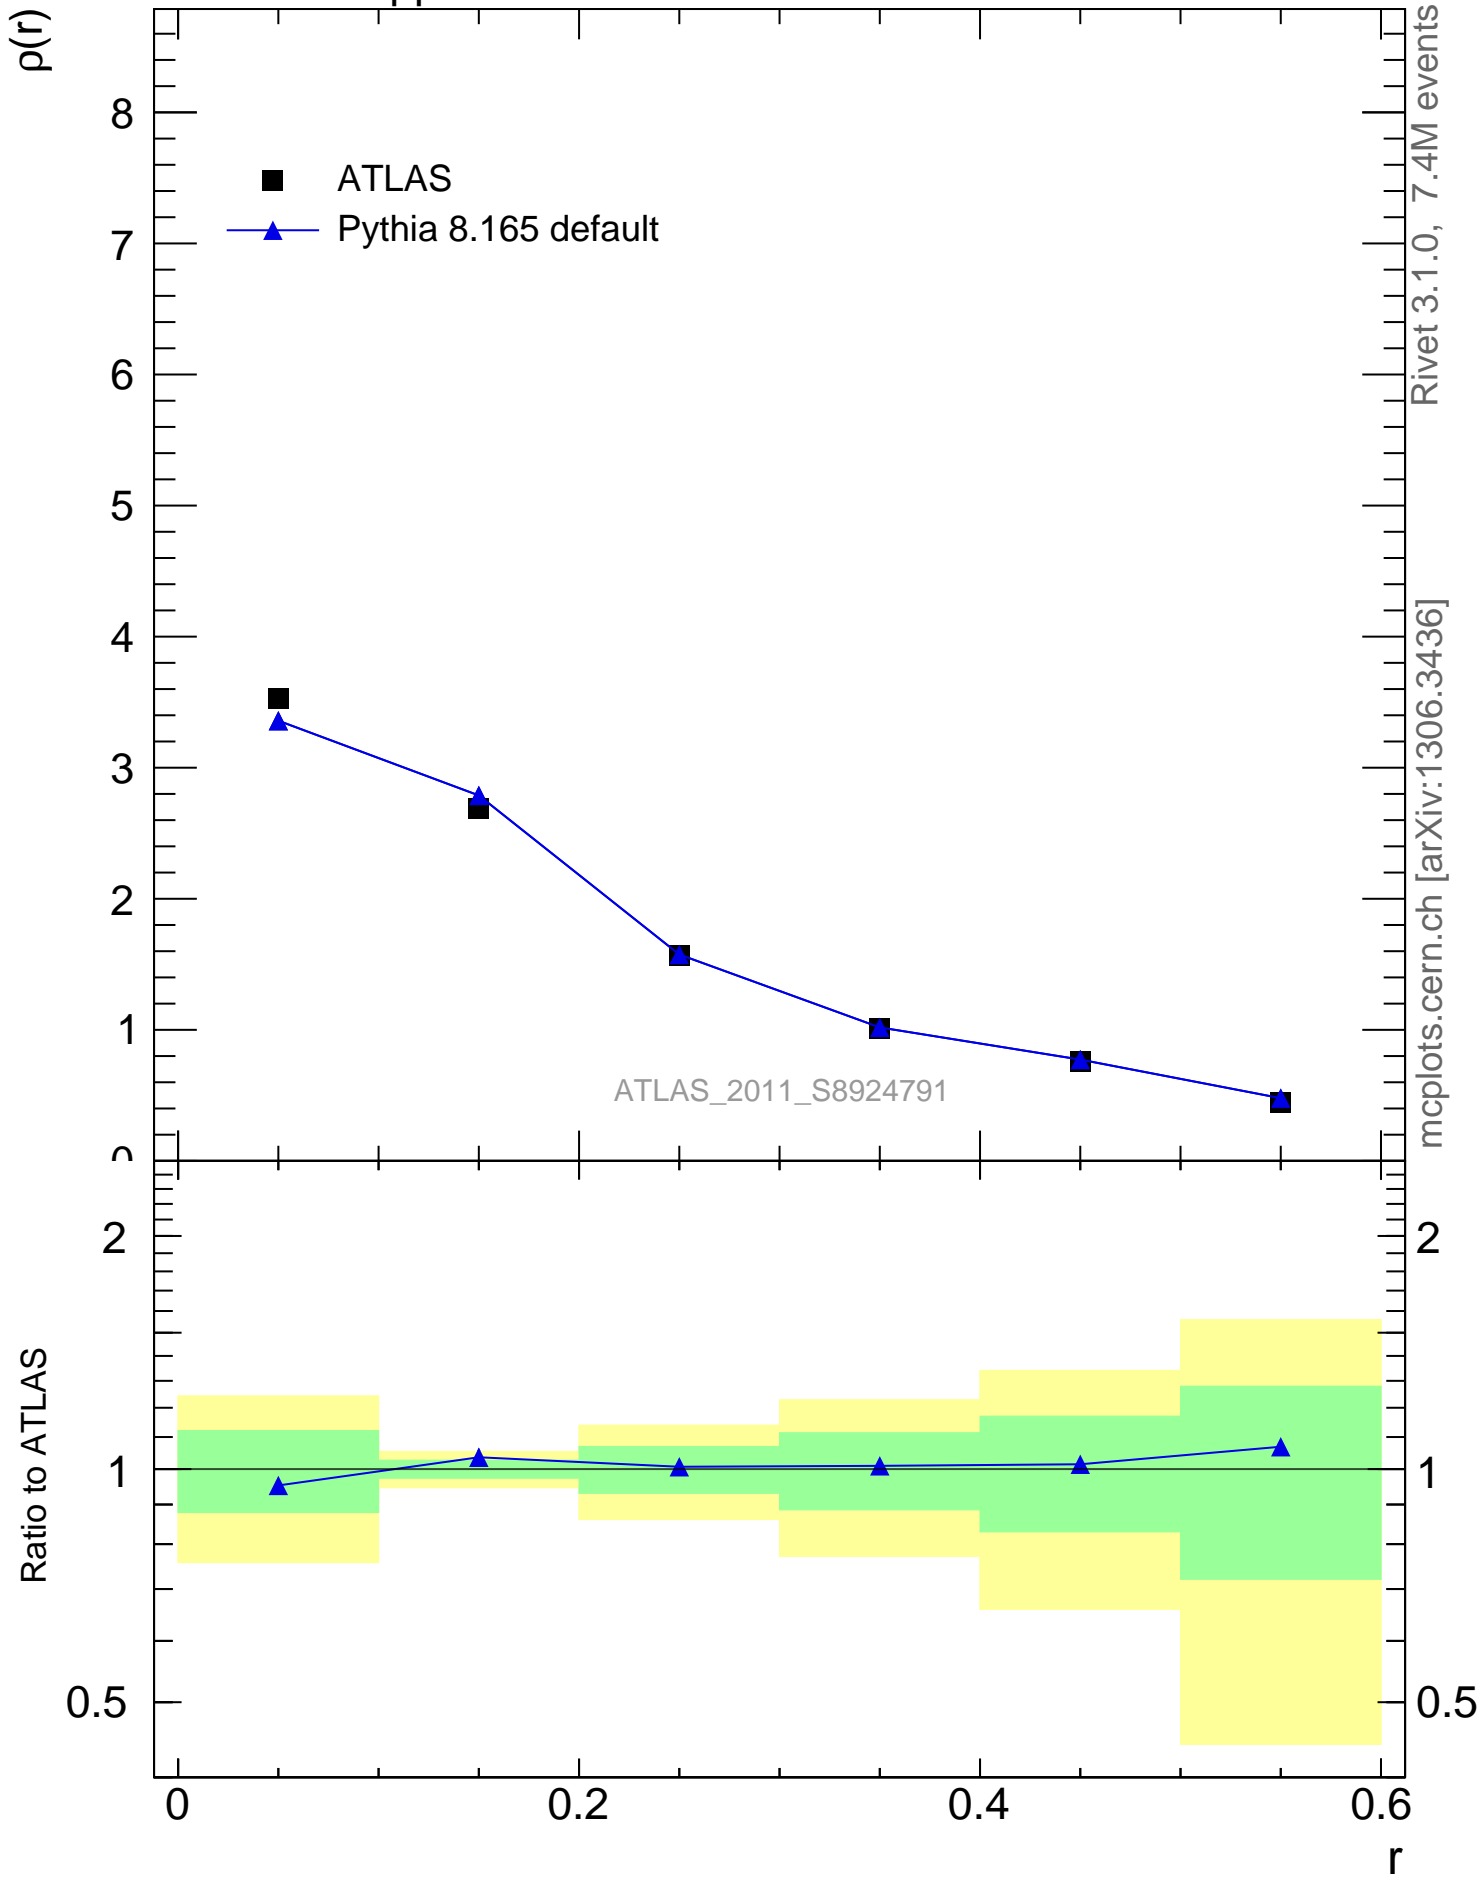

7000 GeV pp

Jets

■ ATLAS
▲ Pythia 8.165 default

ATLAS_2011_S8924791

Rivet 3.1.0, 7.4M events
mcplots.cern.ch [arXiv:1306.3436]

$\rho(r)$

Ratio to ATLAS

r