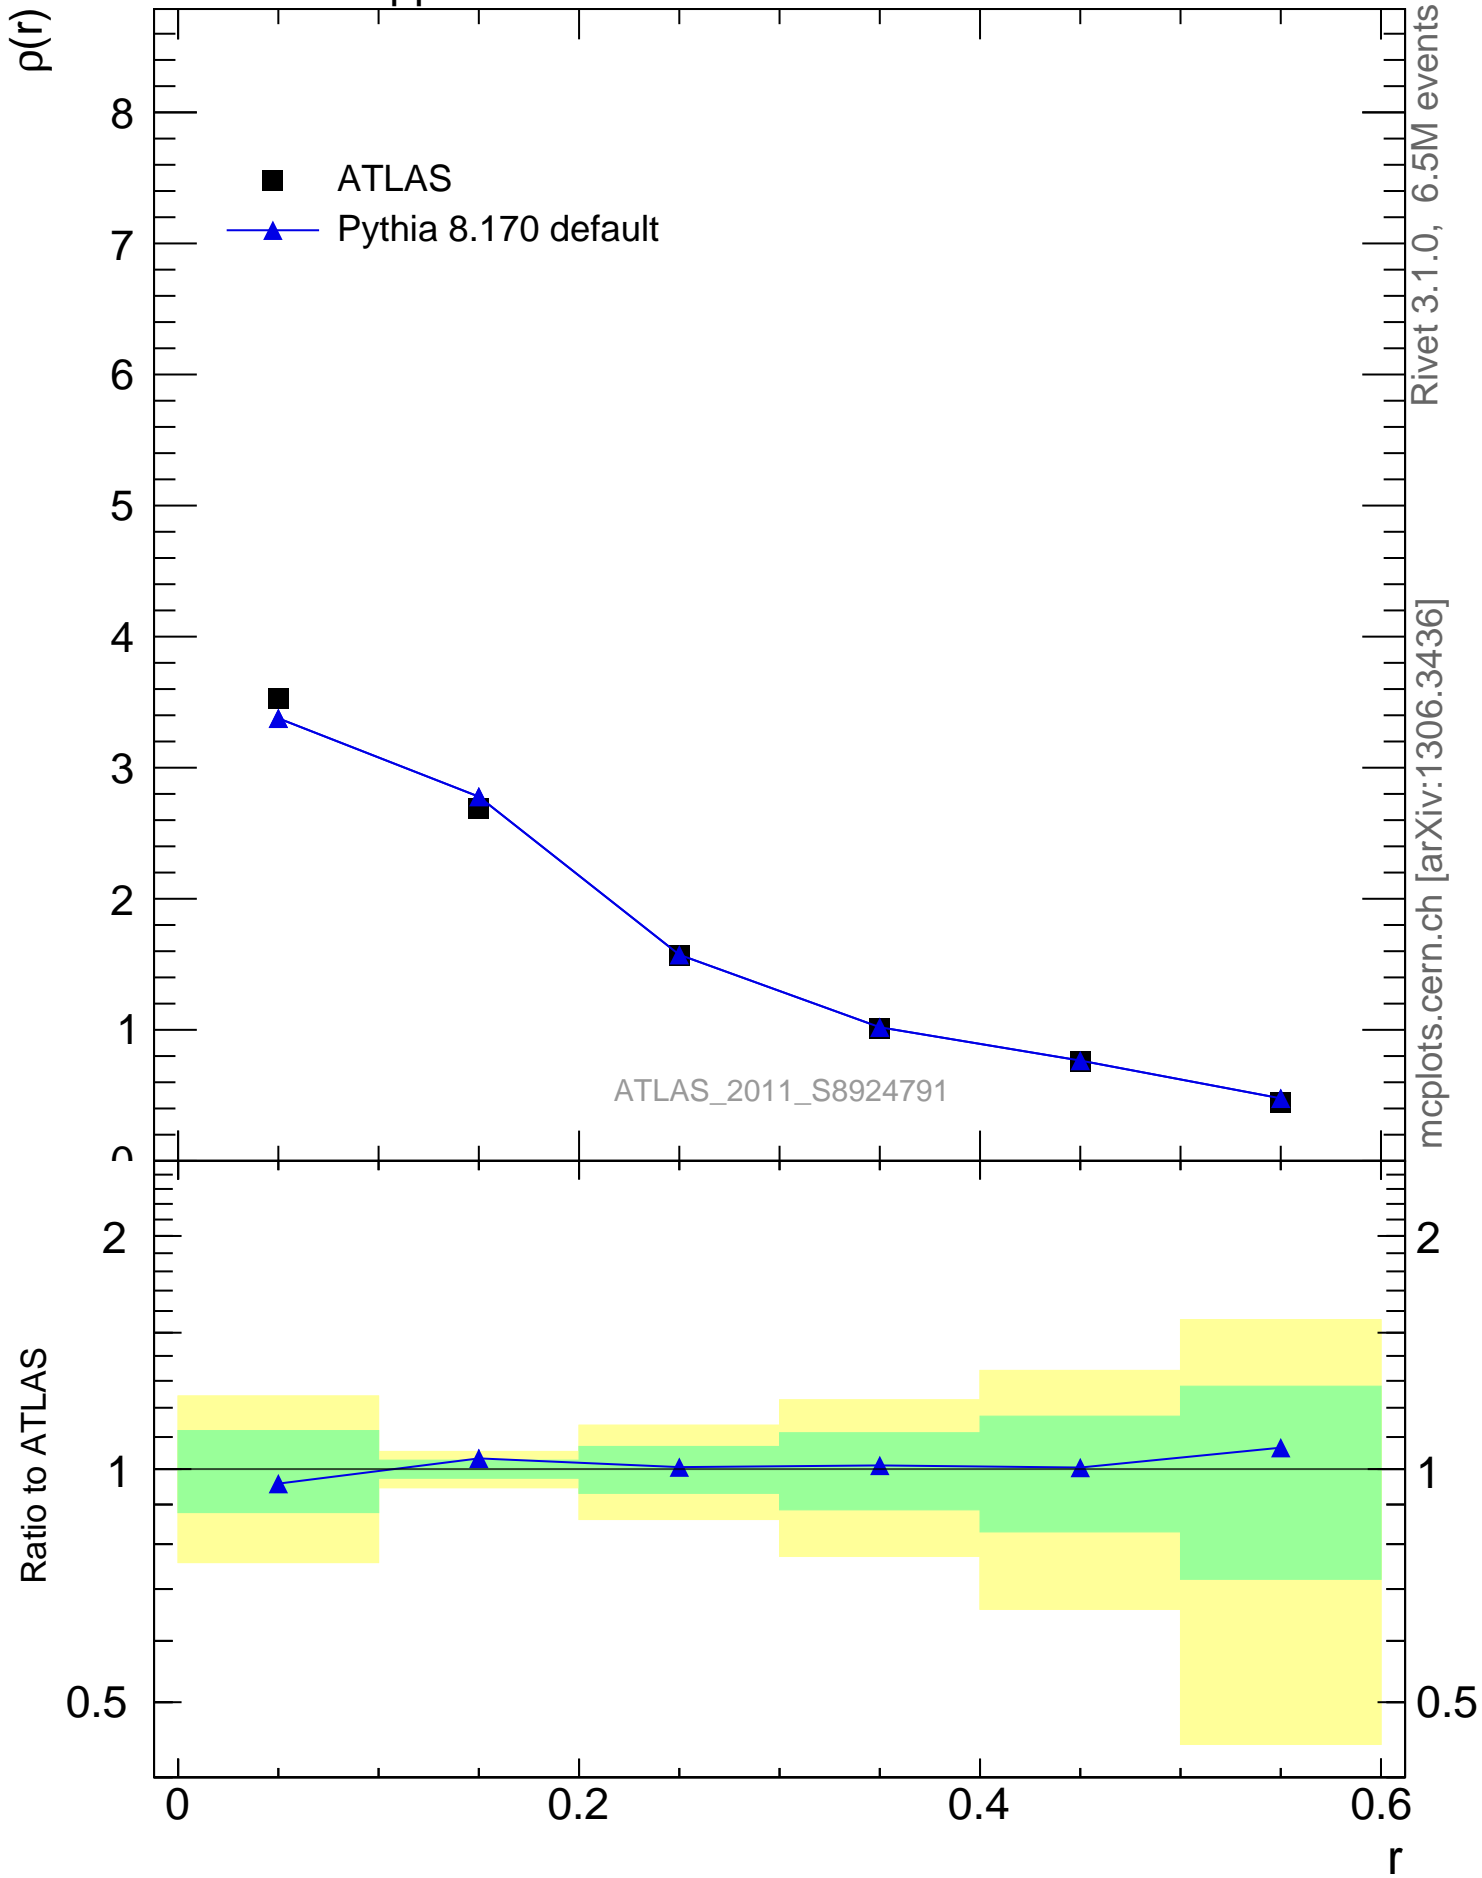

7000 GeV pp

Jets

■ ATLAS
▲ Pythia 8.170 default

ATLAS_2011_S8924791

Rivet 3.1.0, 6.5M events
mcplots.cern.ch [arXiv:1306.3436]

Ratio to ATLAS

r