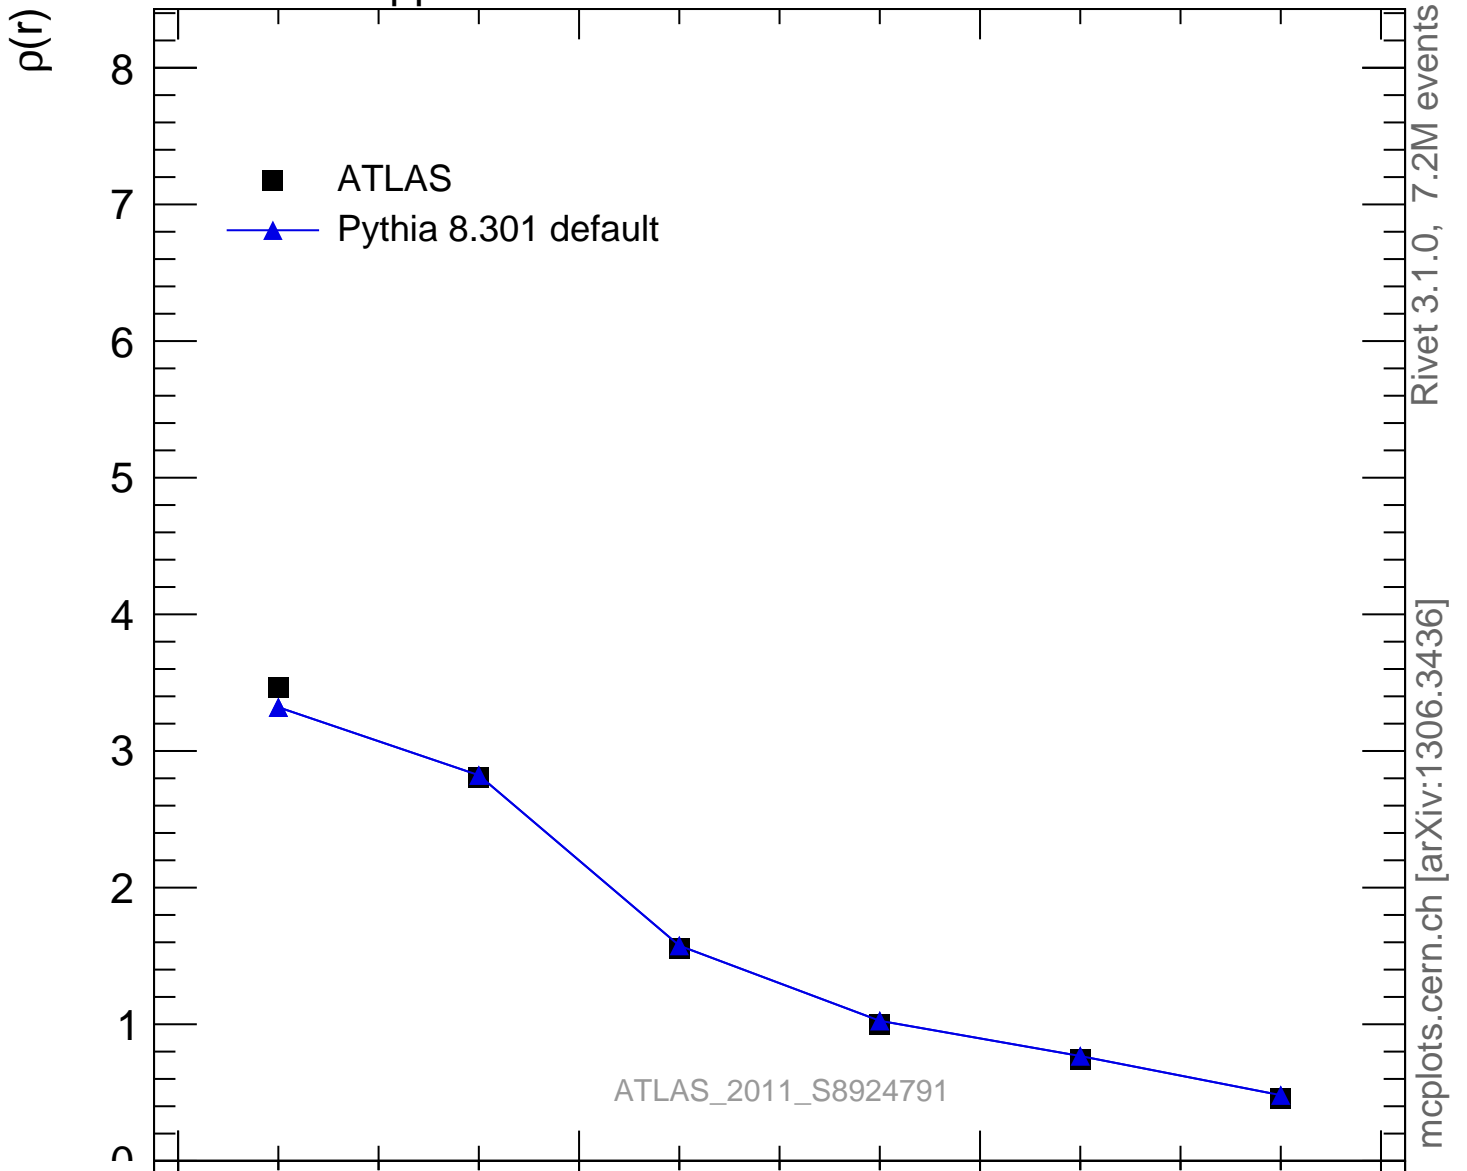

7000 GeV pp

Jets

ATLAS\_2011\_S8924791

Rivet 3.1.0, 7.2M events  
mcplots.cern.ch [arXiv:1306.3436]