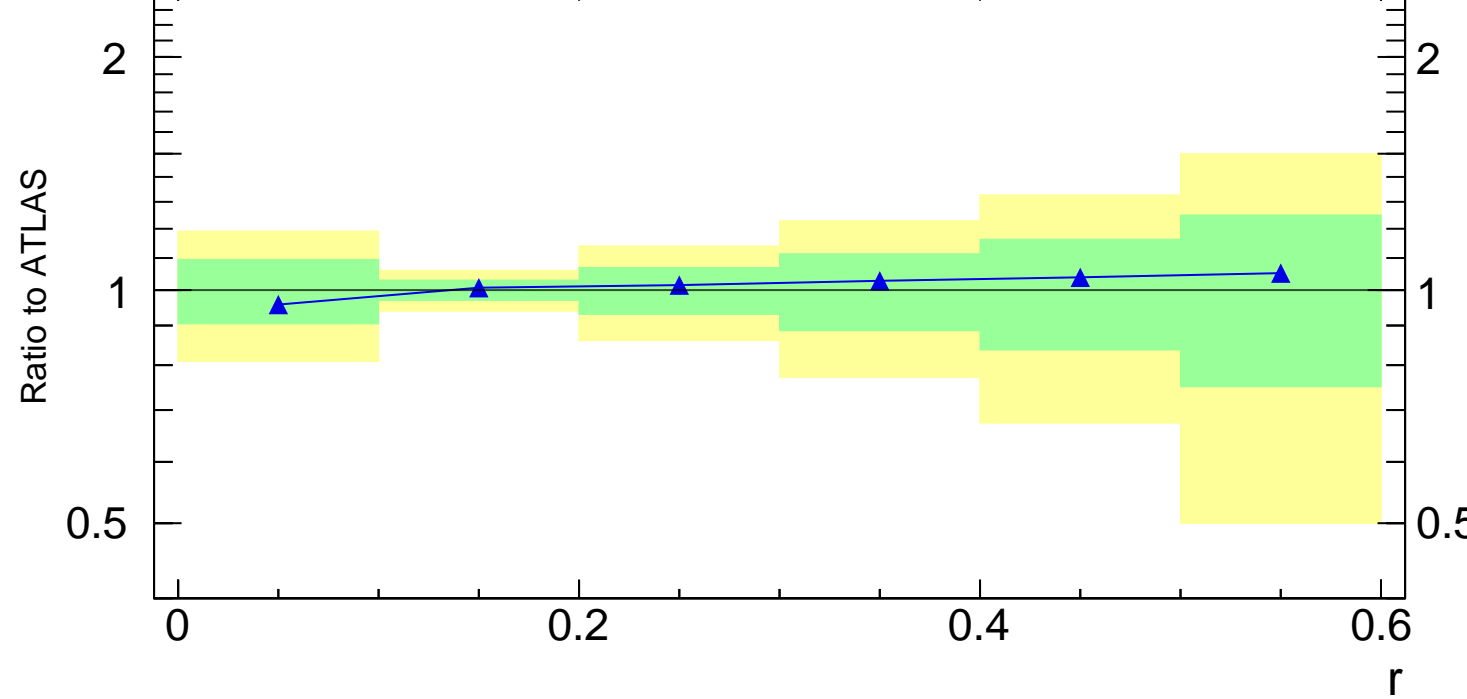

7000 GeV pp

Jets

ATLAS\_2011\_S8924791

Rivet 3.1.0, 7.2M events  
mcplots.cern.ch [arXiv:1306.3436]