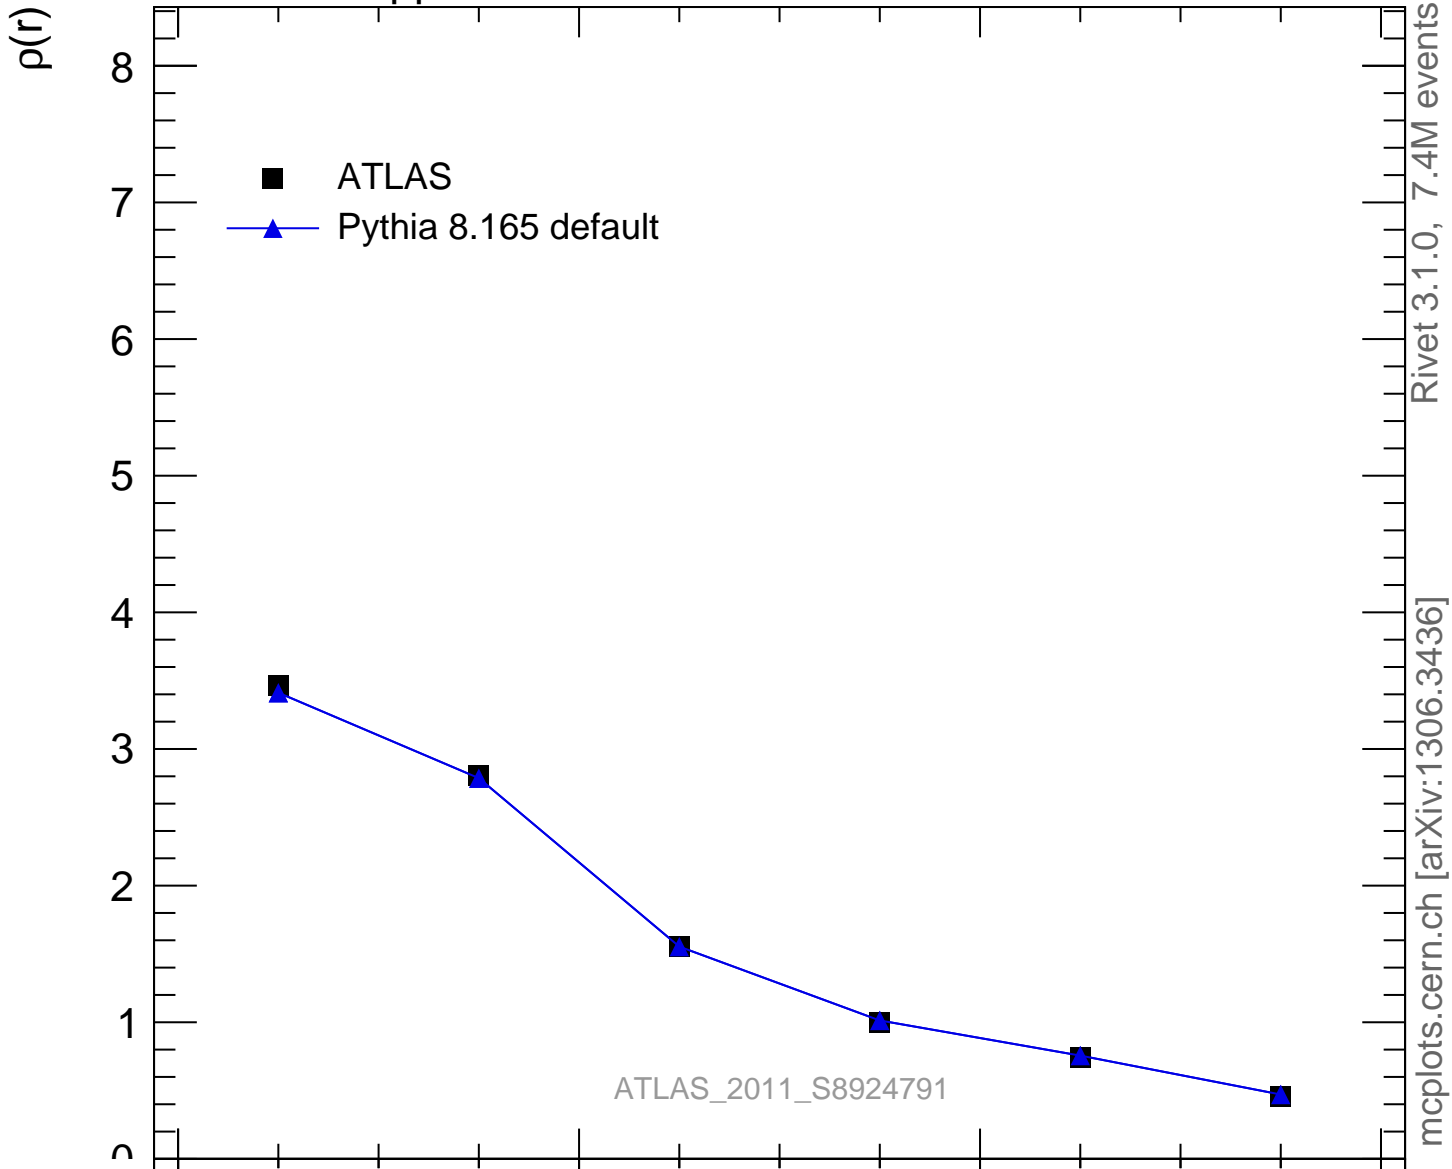

7000 GeV pp

Jets

ATLAS_2011_S8924791