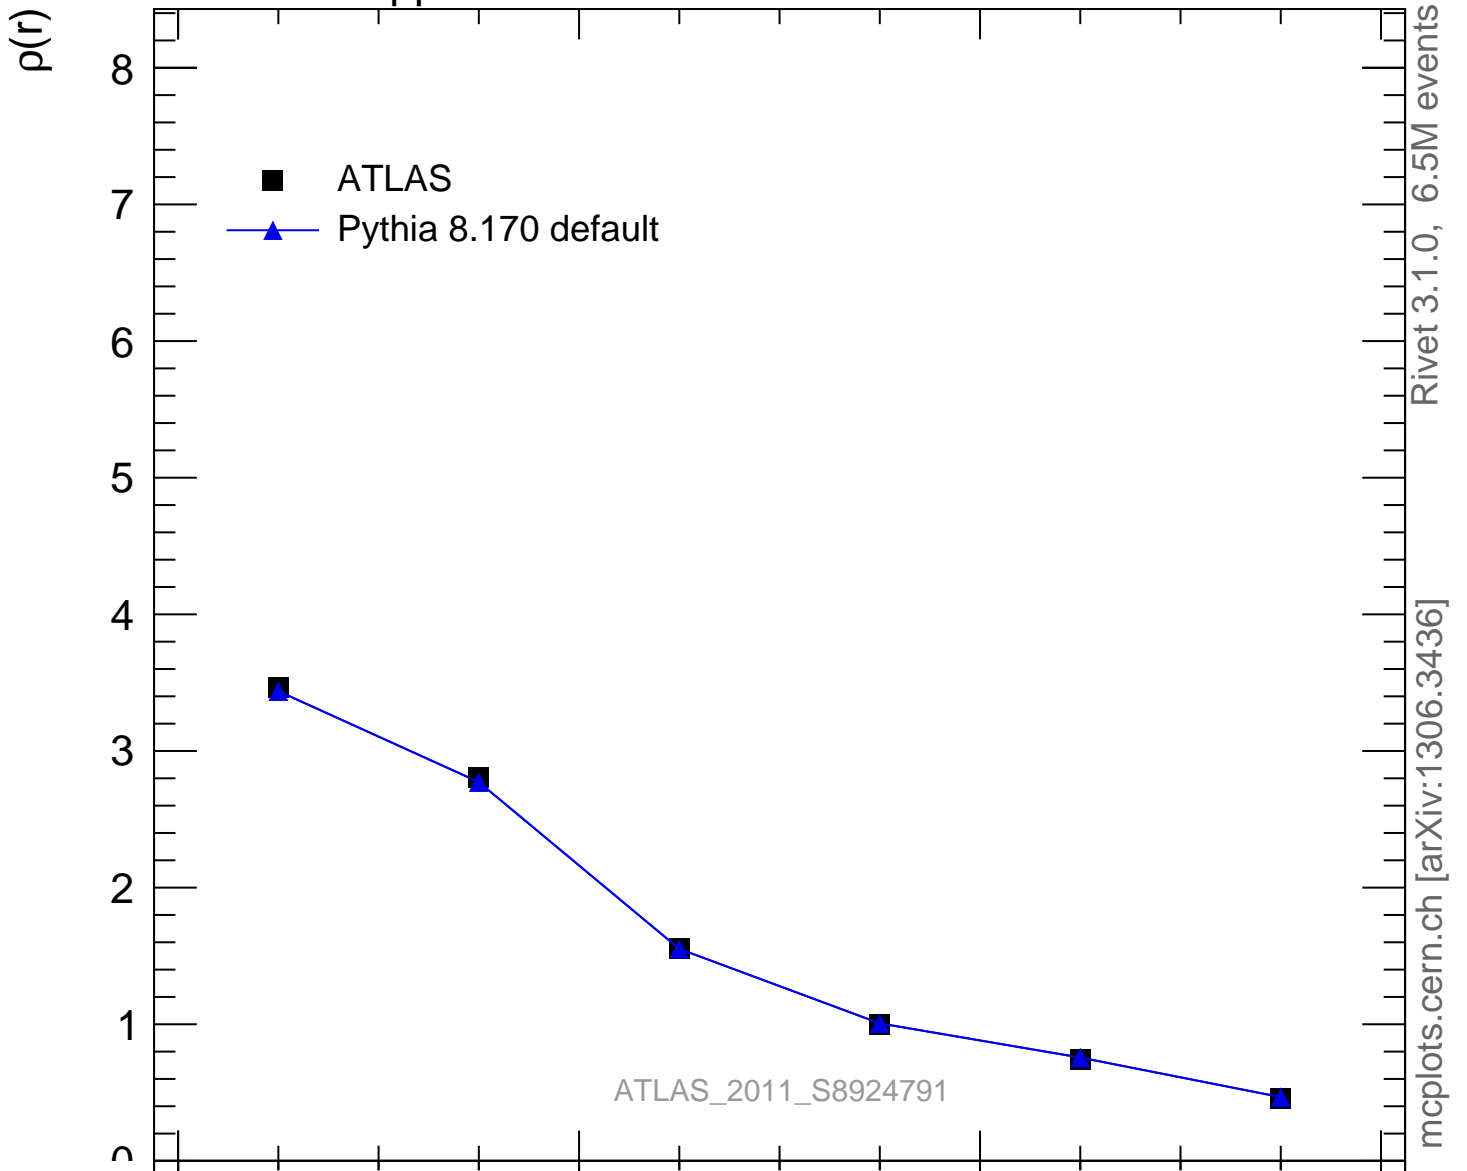

7000 GeV pp

Jets

ATLAS_2011_S8924791

Rivet 3.1.0, 6.5M events
mcplots.cern.ch [arXiv:1306.3436]