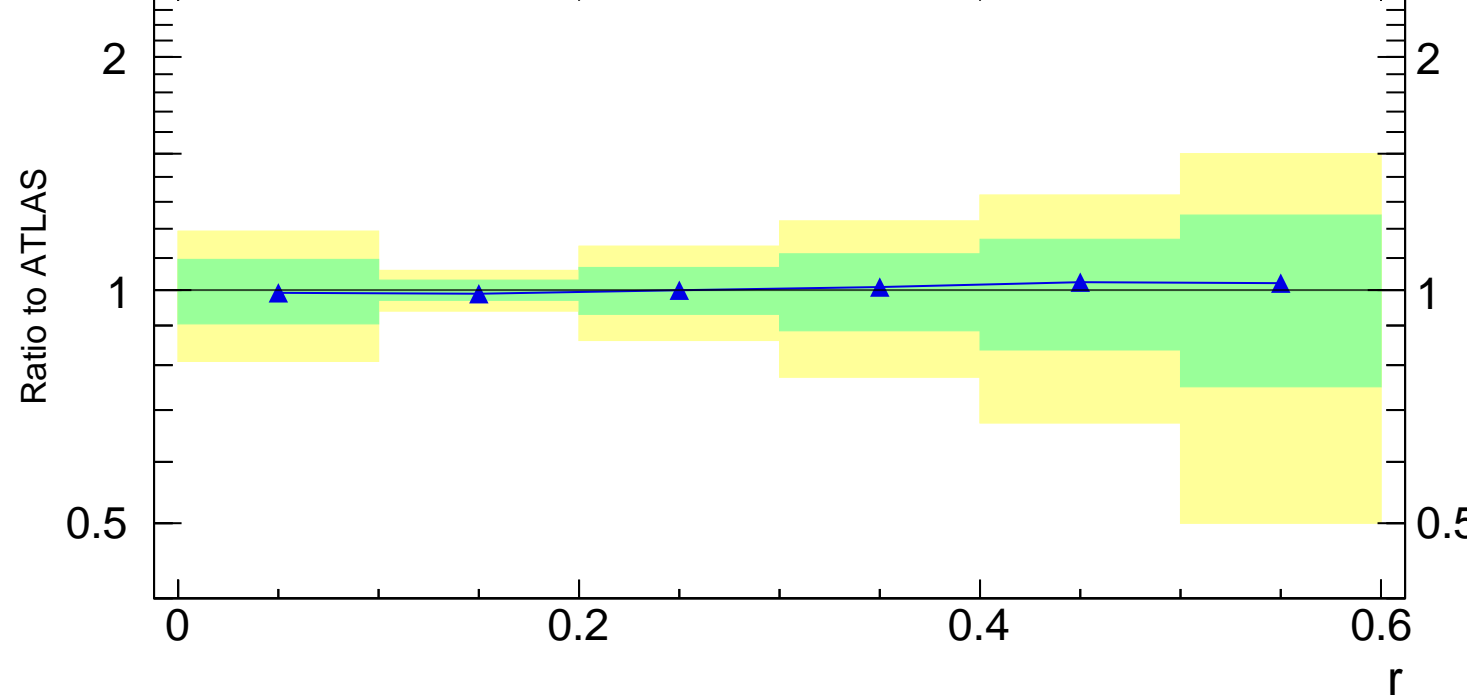

7000 GeV pp

Jets

ATLAS_2011_S8924791

Rivet 3.1.0, 6.5M events
mcplots.cern.ch [arXiv:1306.3436]