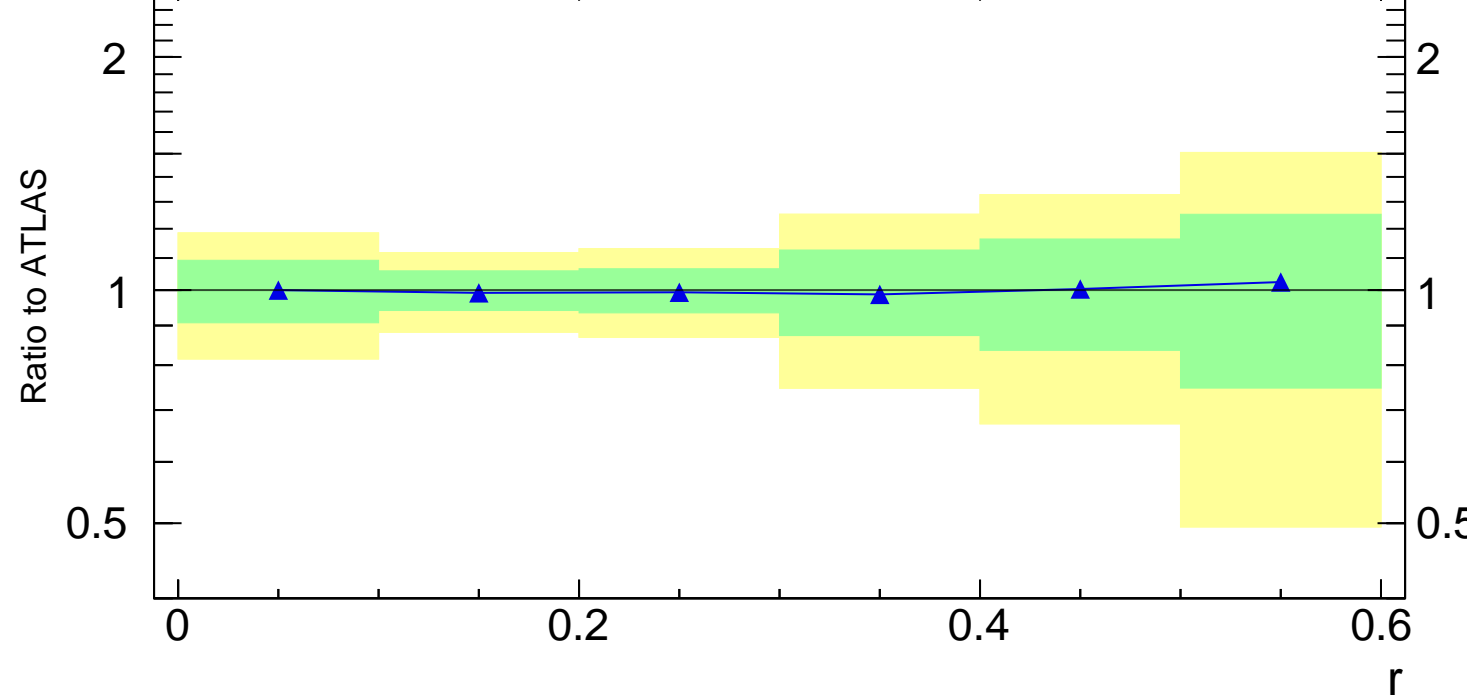

7000 GeV pp

Jets

ATLAS_2011_S8924791

Rivet 3.1.0, 7.4M events
mcplots.cern.ch [arXiv:1306.3436]