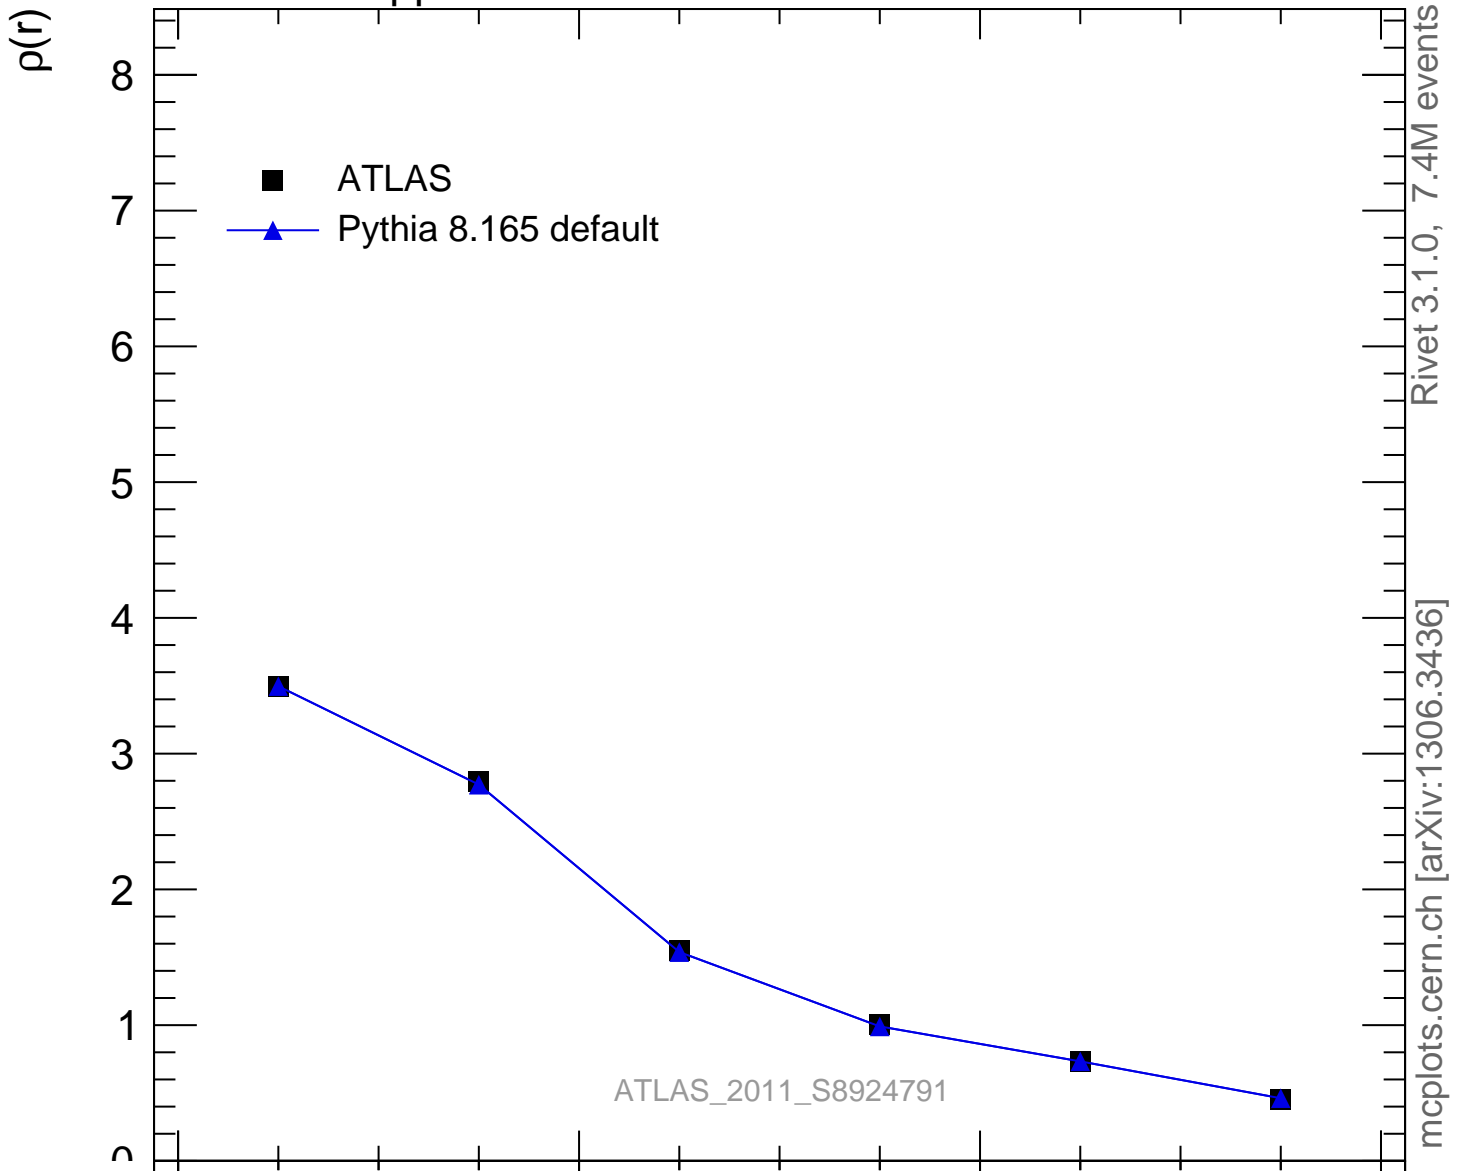

7000 GeV pp

Jets

ATLAS_2011_S8924791

Rivet 3.1.0, 7.4M events
mcplots.cern.ch [arXiv:1306.3436]