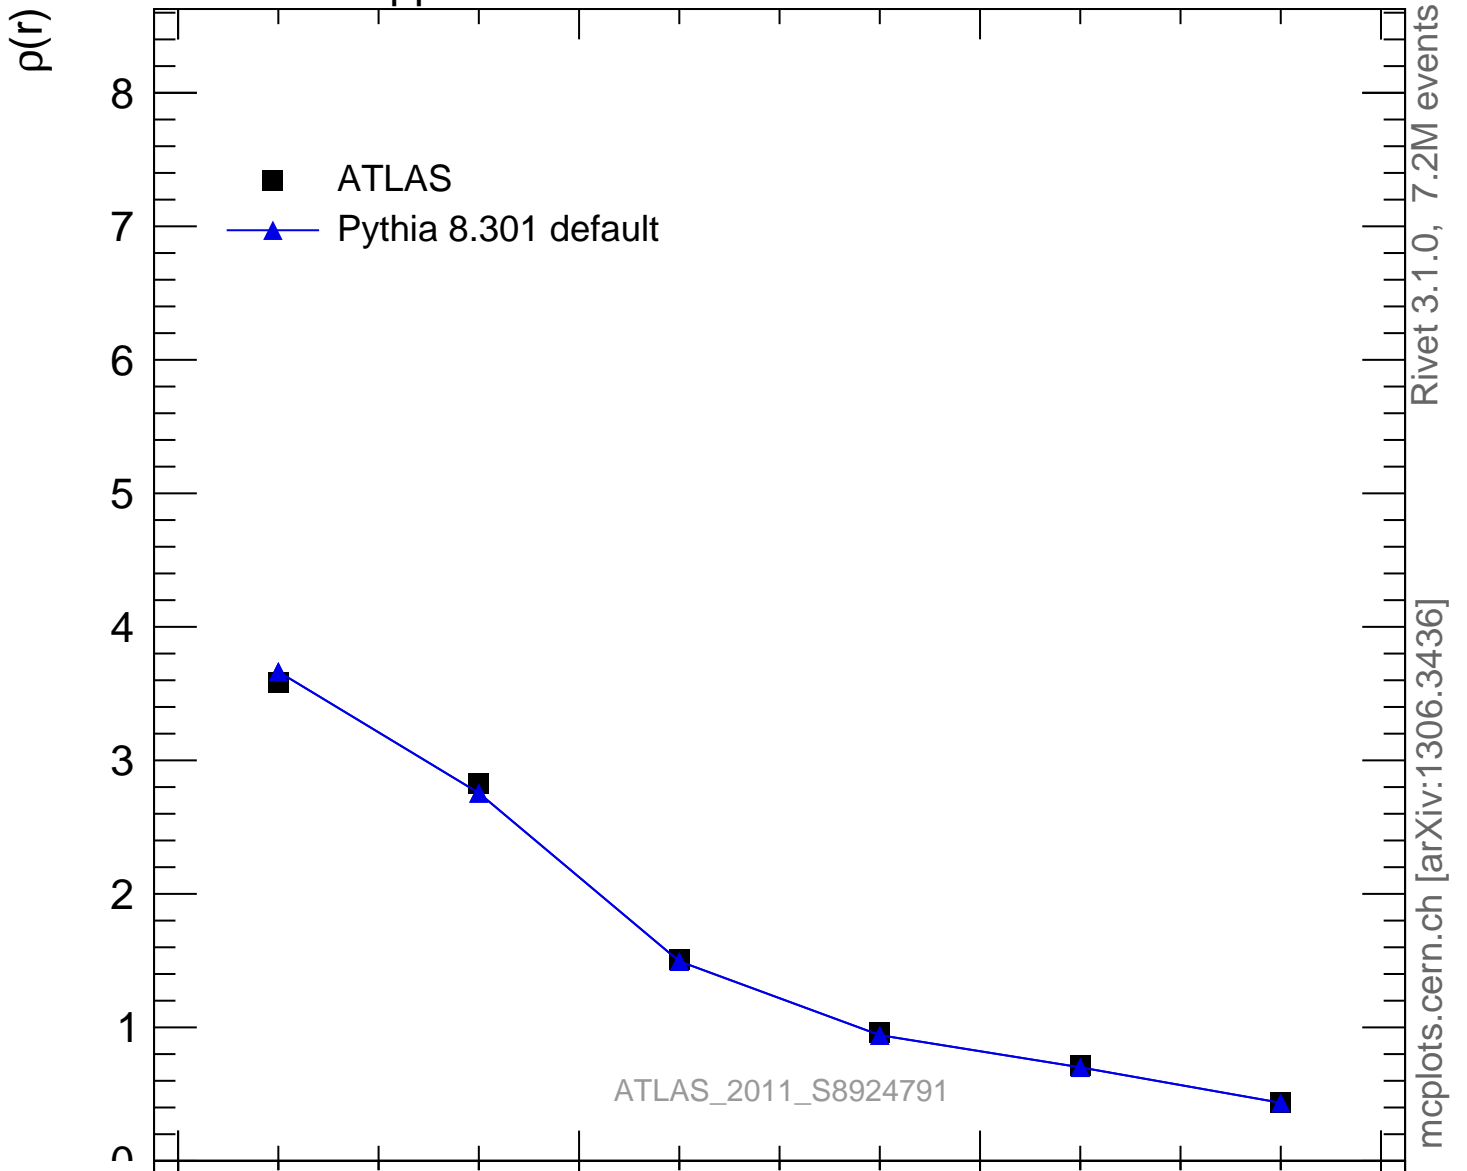

7000 GeV pp

Jets

ATLAS_2011_S8924791

Rivet 3.1.0, 7.2M events
mcplots.cern.ch [arXiv:1306.3436]