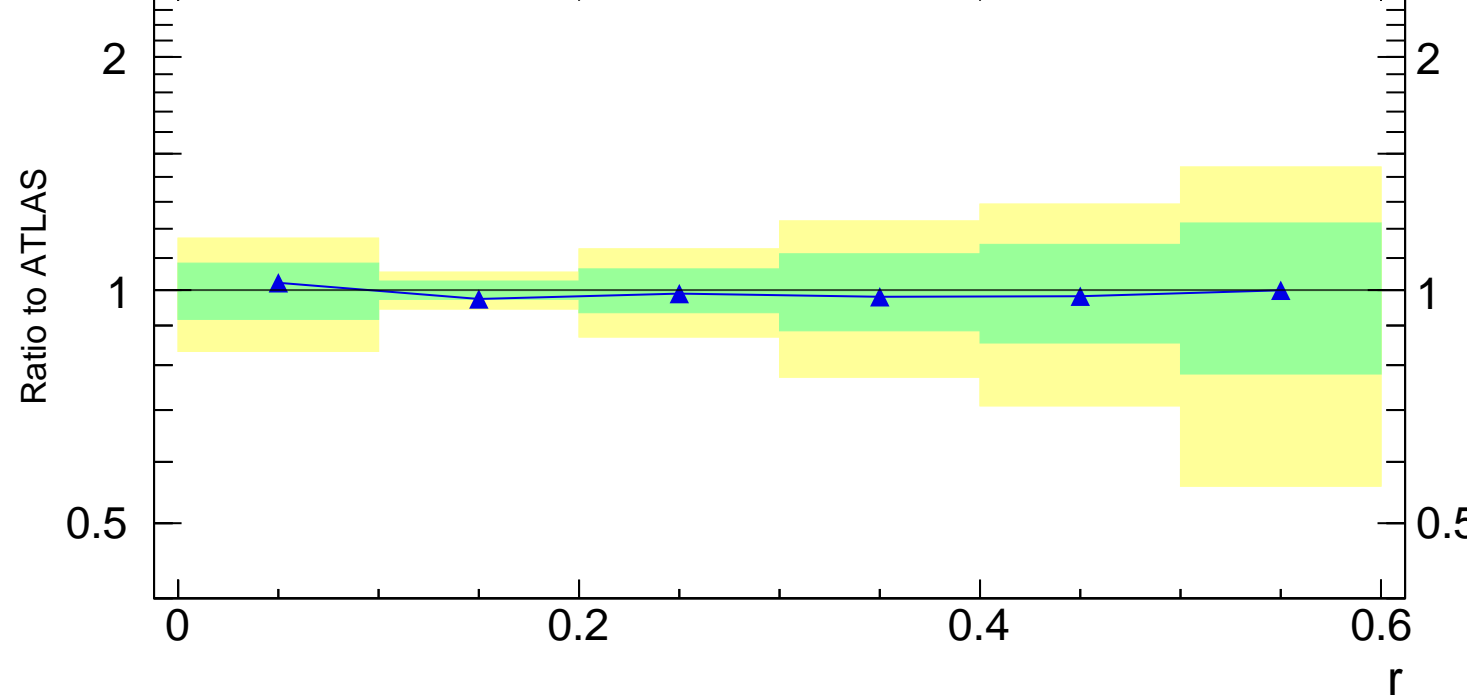

7000 GeV pp

Jets

ATLAS_2011_S8924791

Rivet 3.1.0, 7.2M events
mcplots.cern.ch [arXiv:1306.3436]