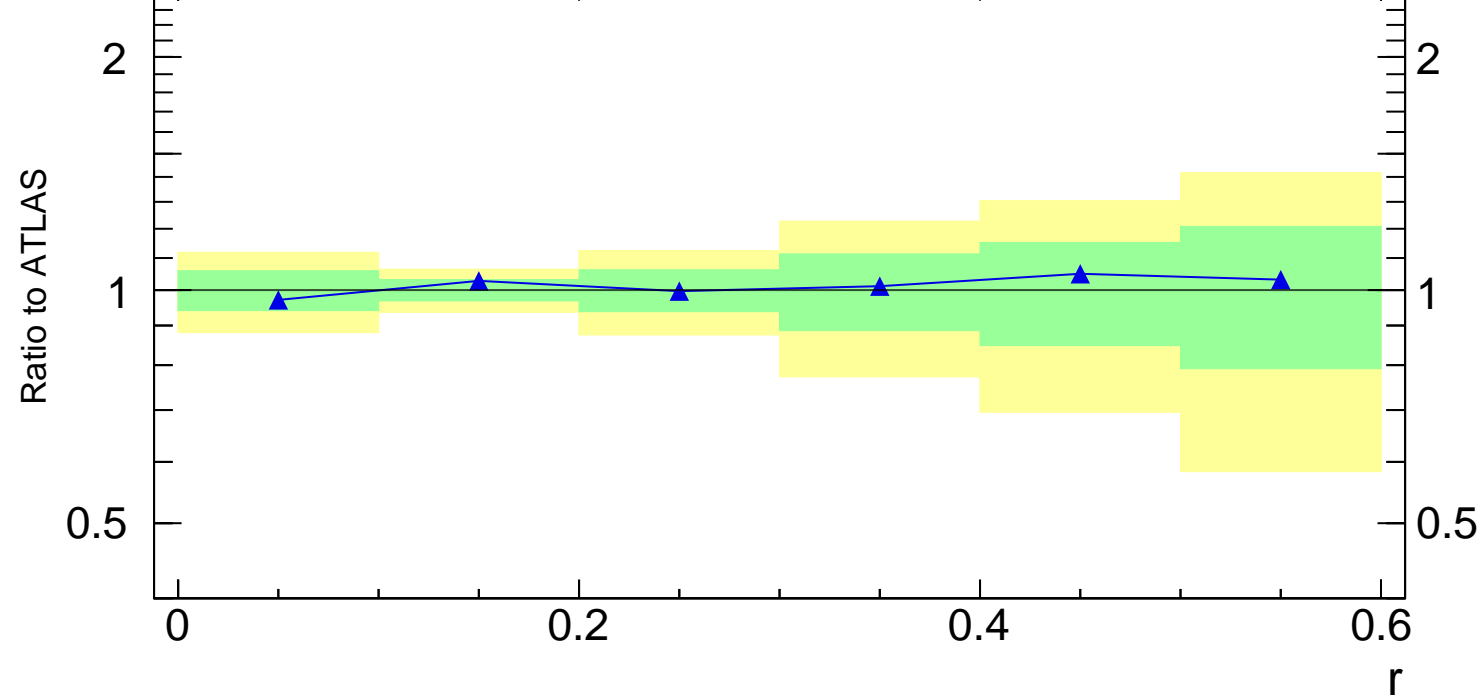

7000 GeV pp

Jets

ATLAS_2011_S8924791

Rivet 3.1.0, 7.2M events
mcplots.cern.ch [arXiv:1306.3436]