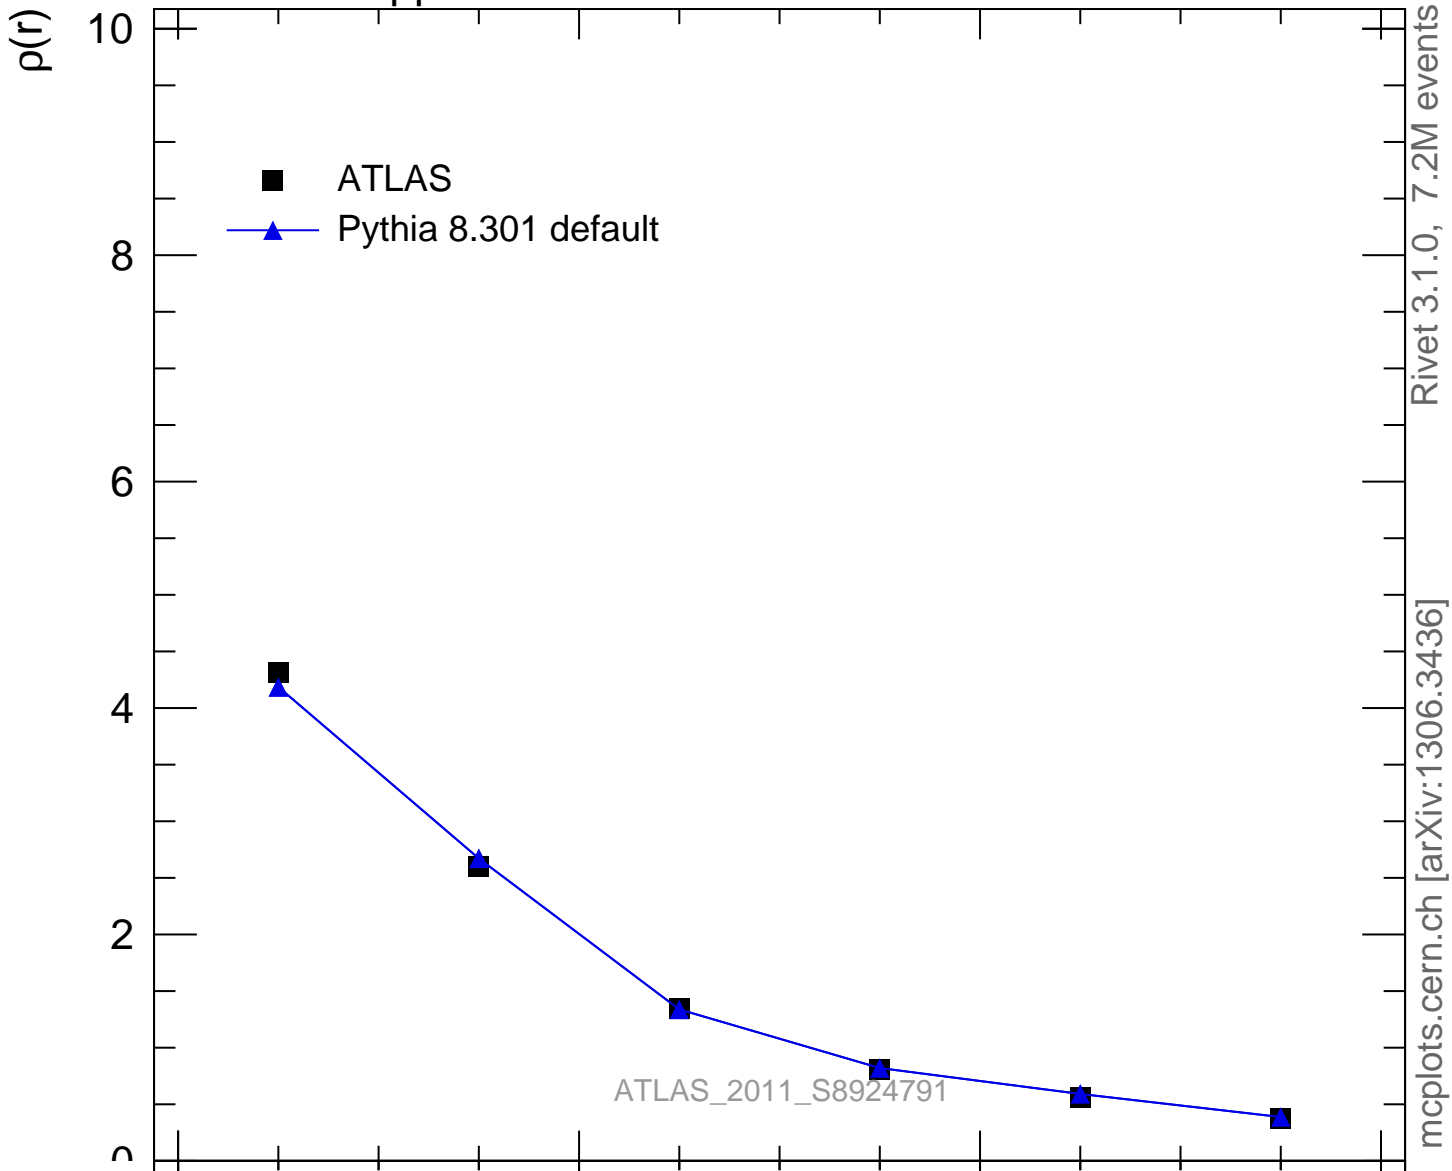

7000 GeV pp

Jets

ATLAS_2011_S8924791

Rivet 3.1.0, 7.2M events
mcplots.cern.ch [arXiv:1306.3436]