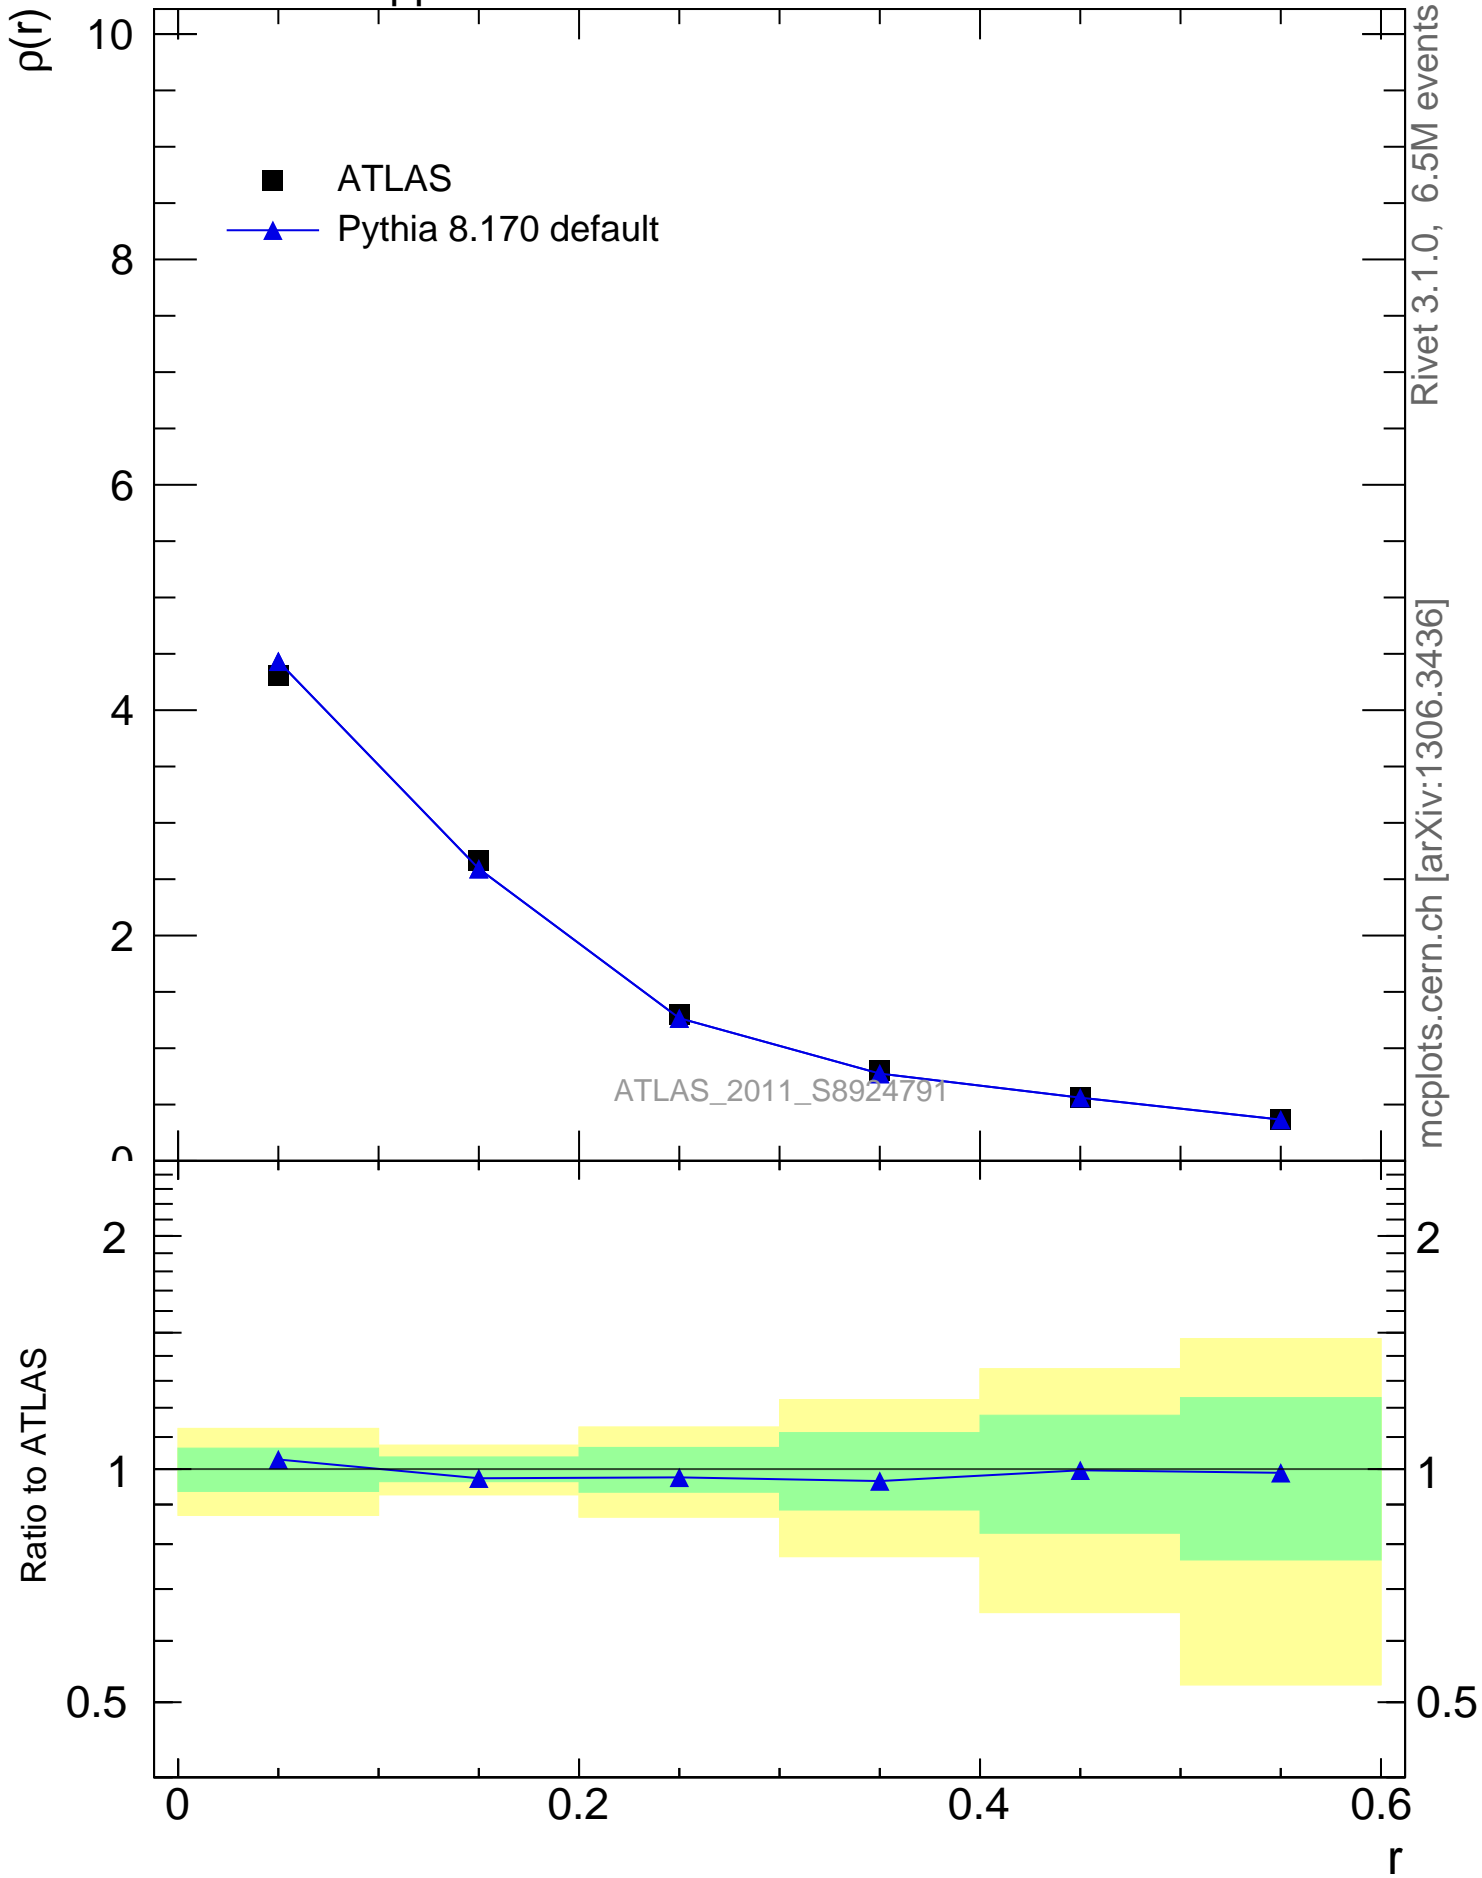

7000 GeV pp

Jets

Rivet 3.1.0, 6.5M events
mcplots.cern.ch [arXiv:1306.3436]

ATLAS_2011_S8924791