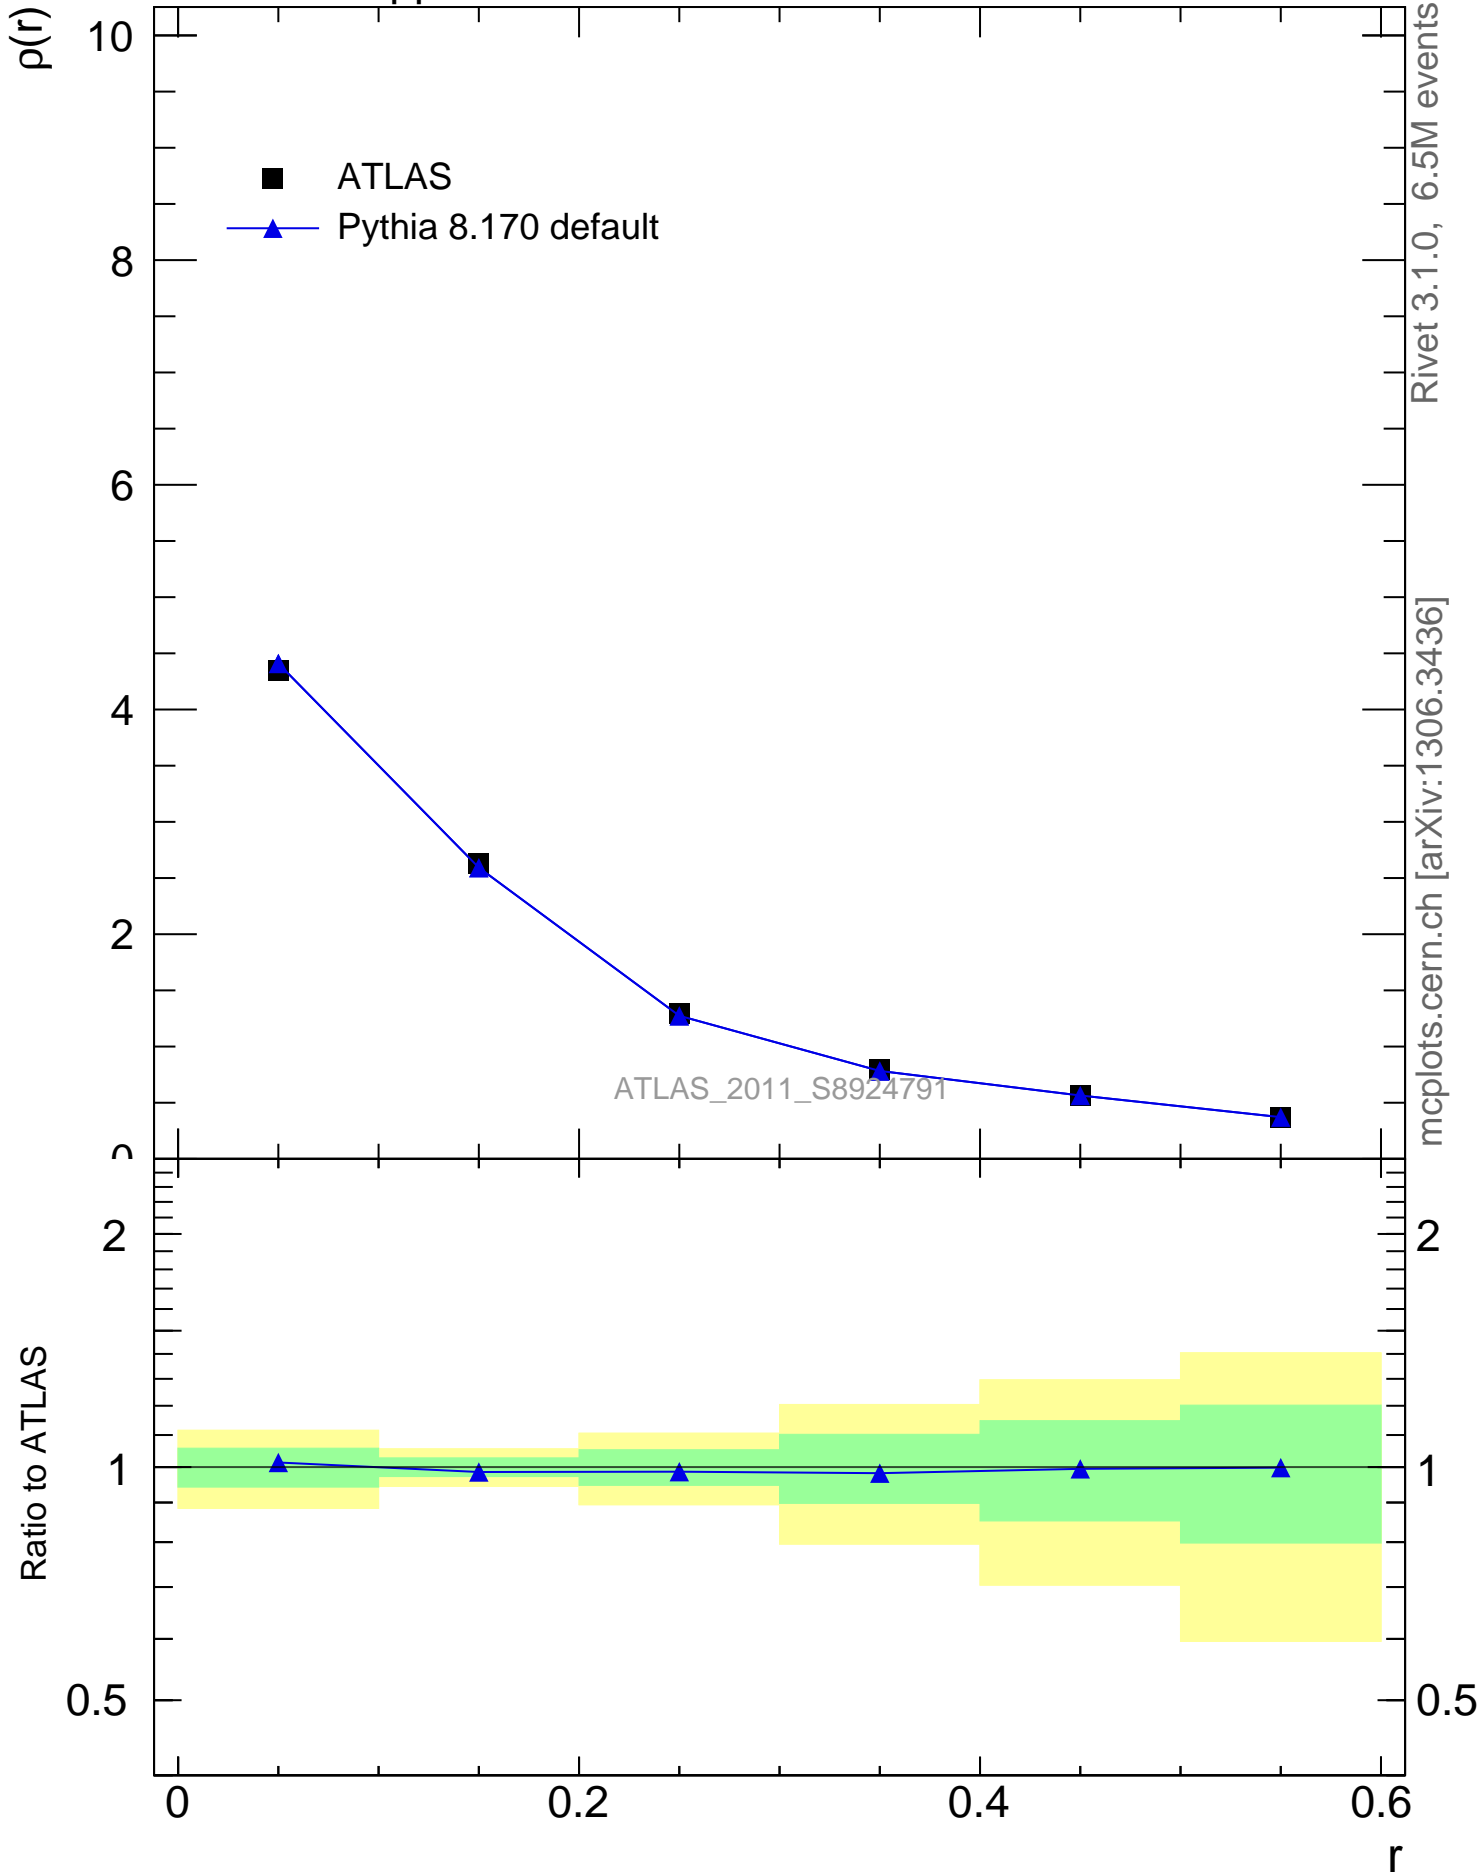

7000 GeV pp

Jets

Rivet 3.1.0, 6.5M events
mcplots.cern.ch [arXiv:1306.3436]