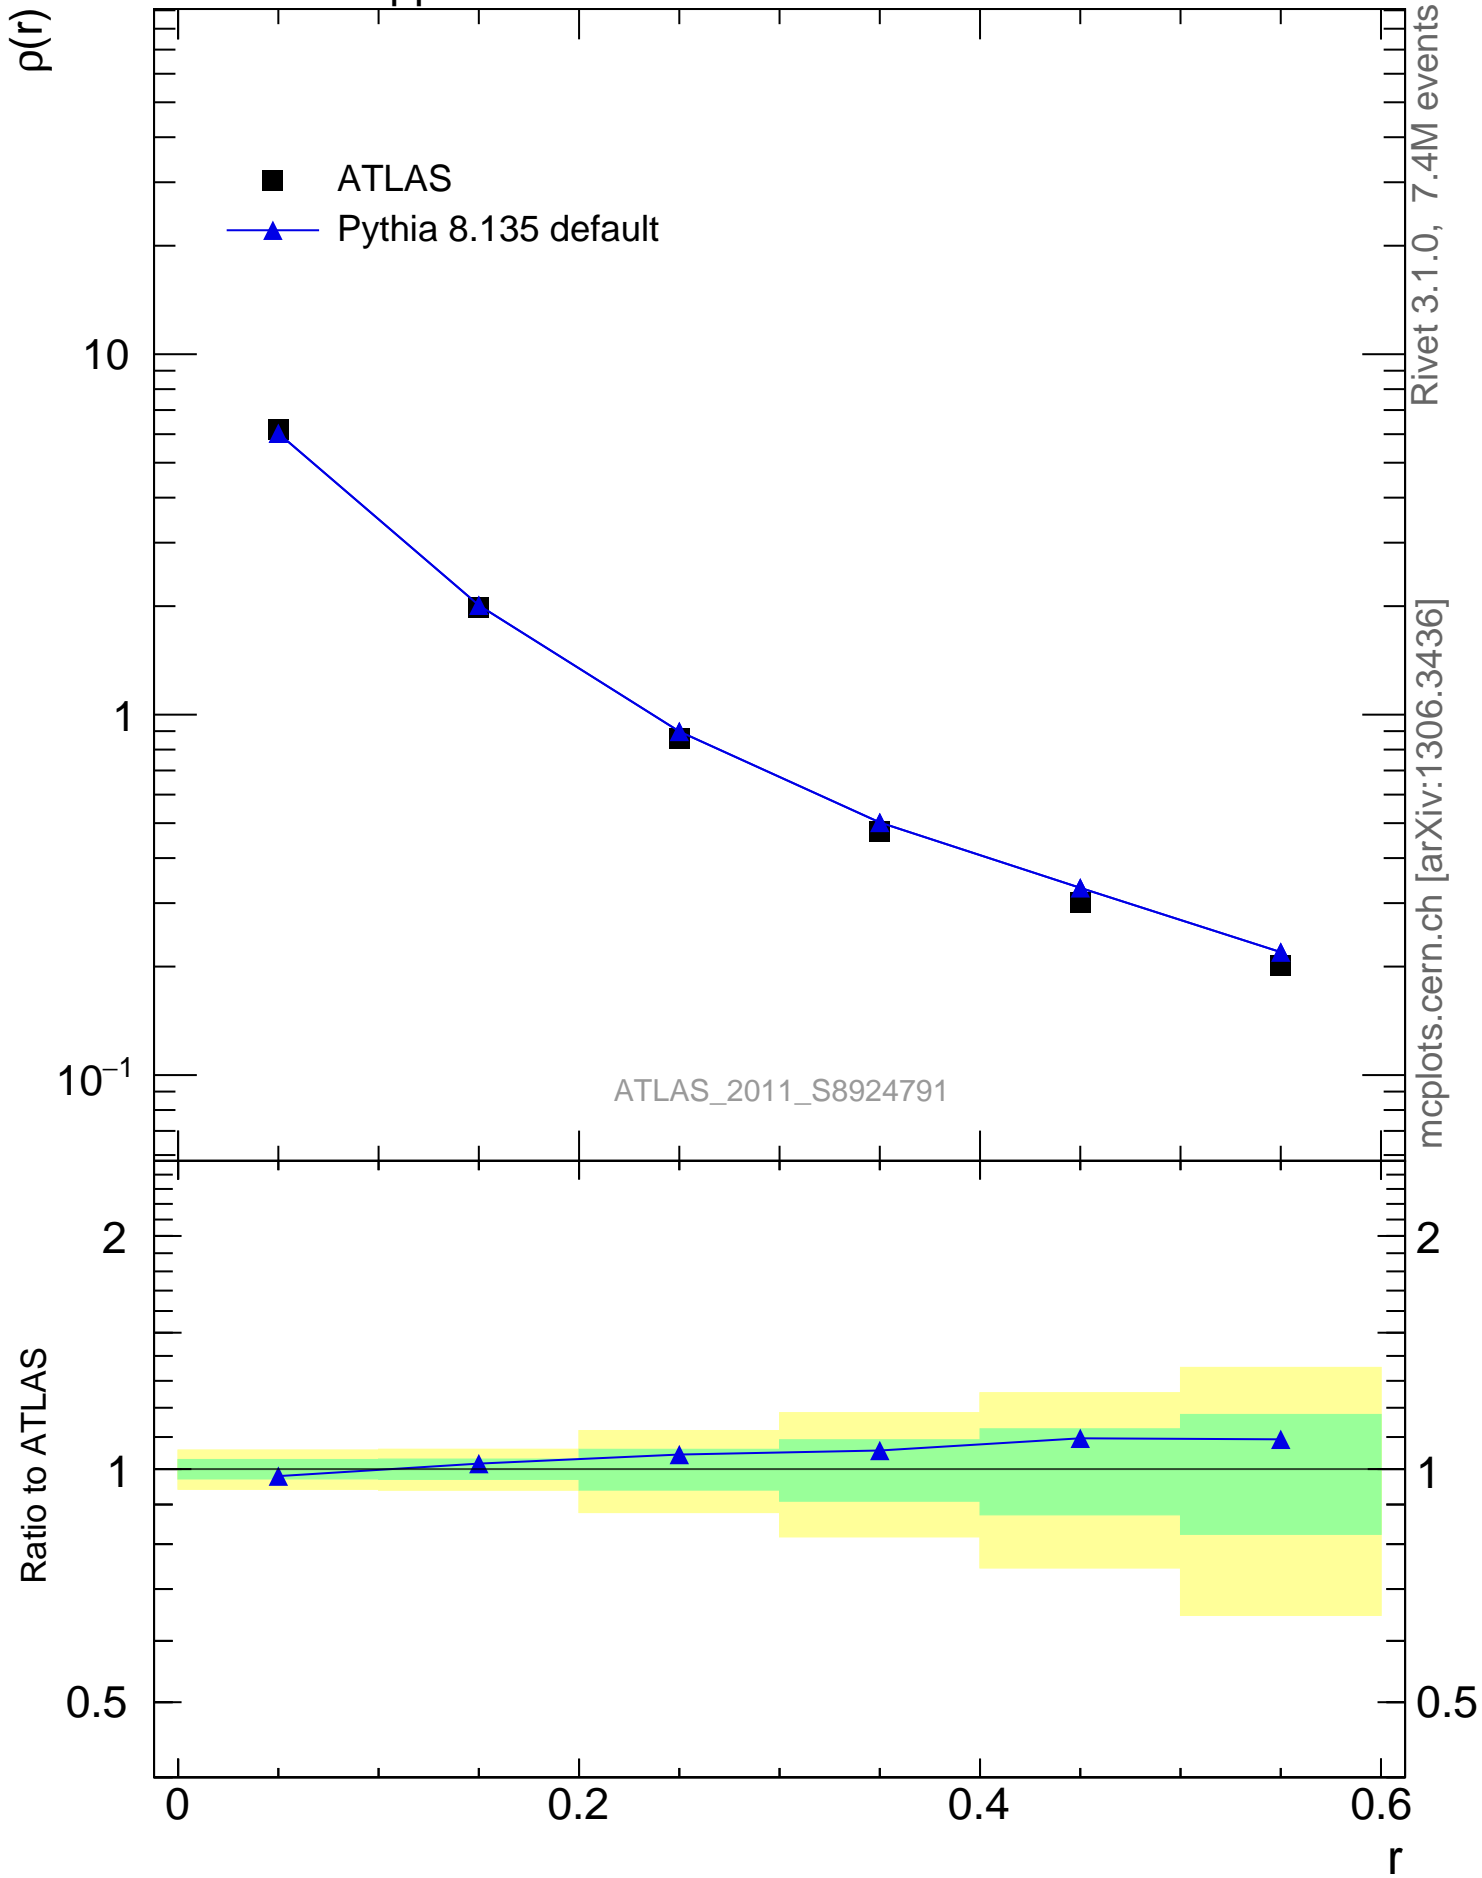

7000 GeV pp

Jets

■ ATLAS
▲ Pythia 8.135 default

ATLAS_2011_S8924791

Rivet 3.1.0, 7.4M events
mcplots.cern.ch [arXiv:1306.3436]