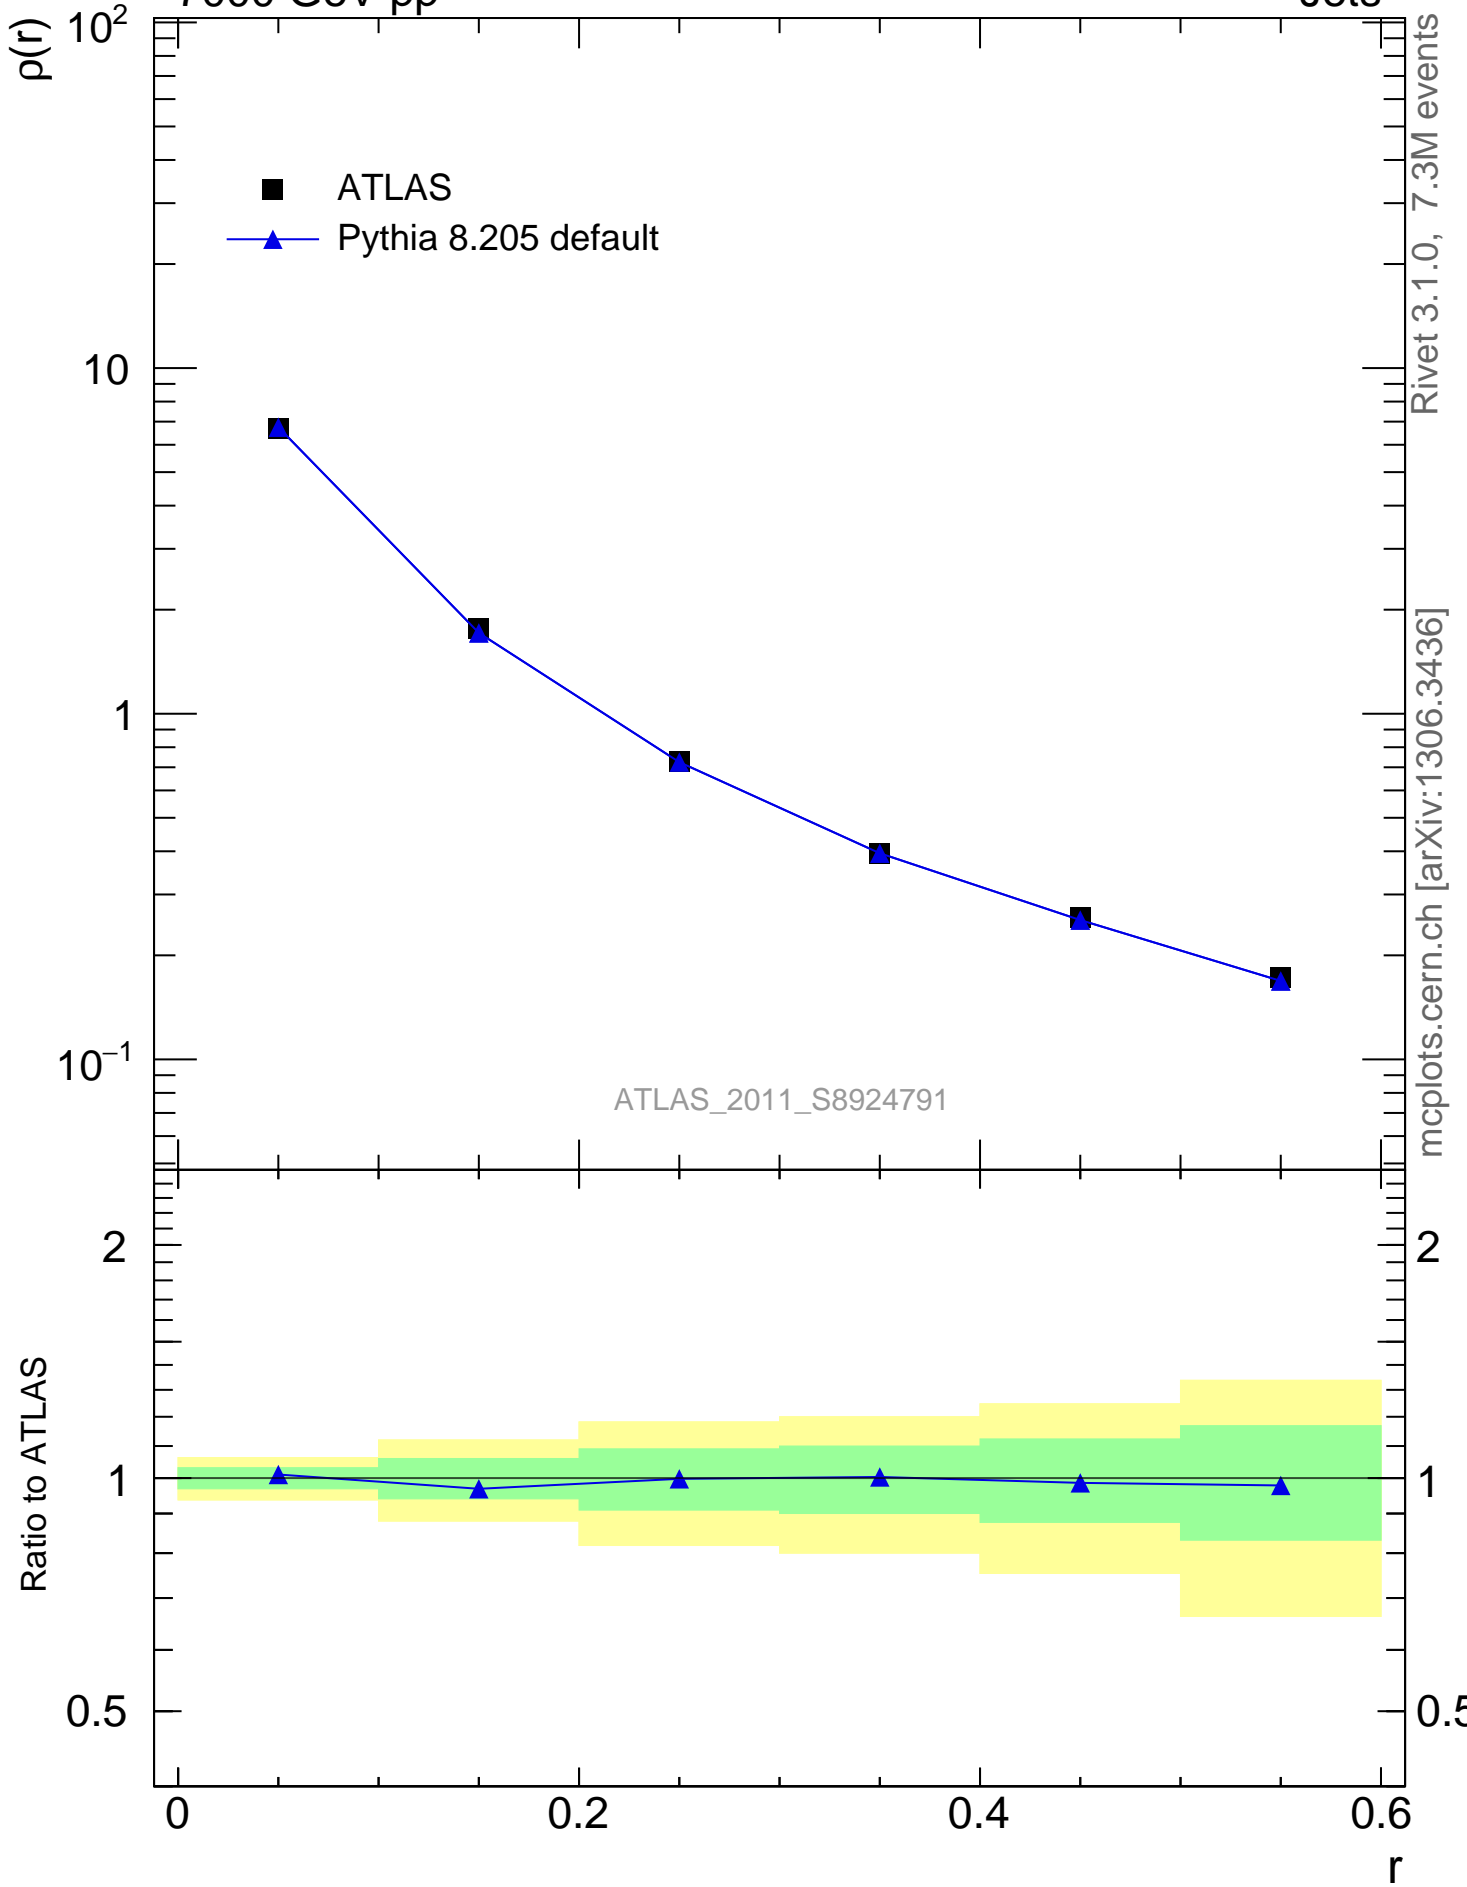

7000 GeV pp

Jets

Rivet 3.1.0, 7.3M events
mcplots.cern.ch [arXiv:1306.3436]

ATLAS_2011_S8924791