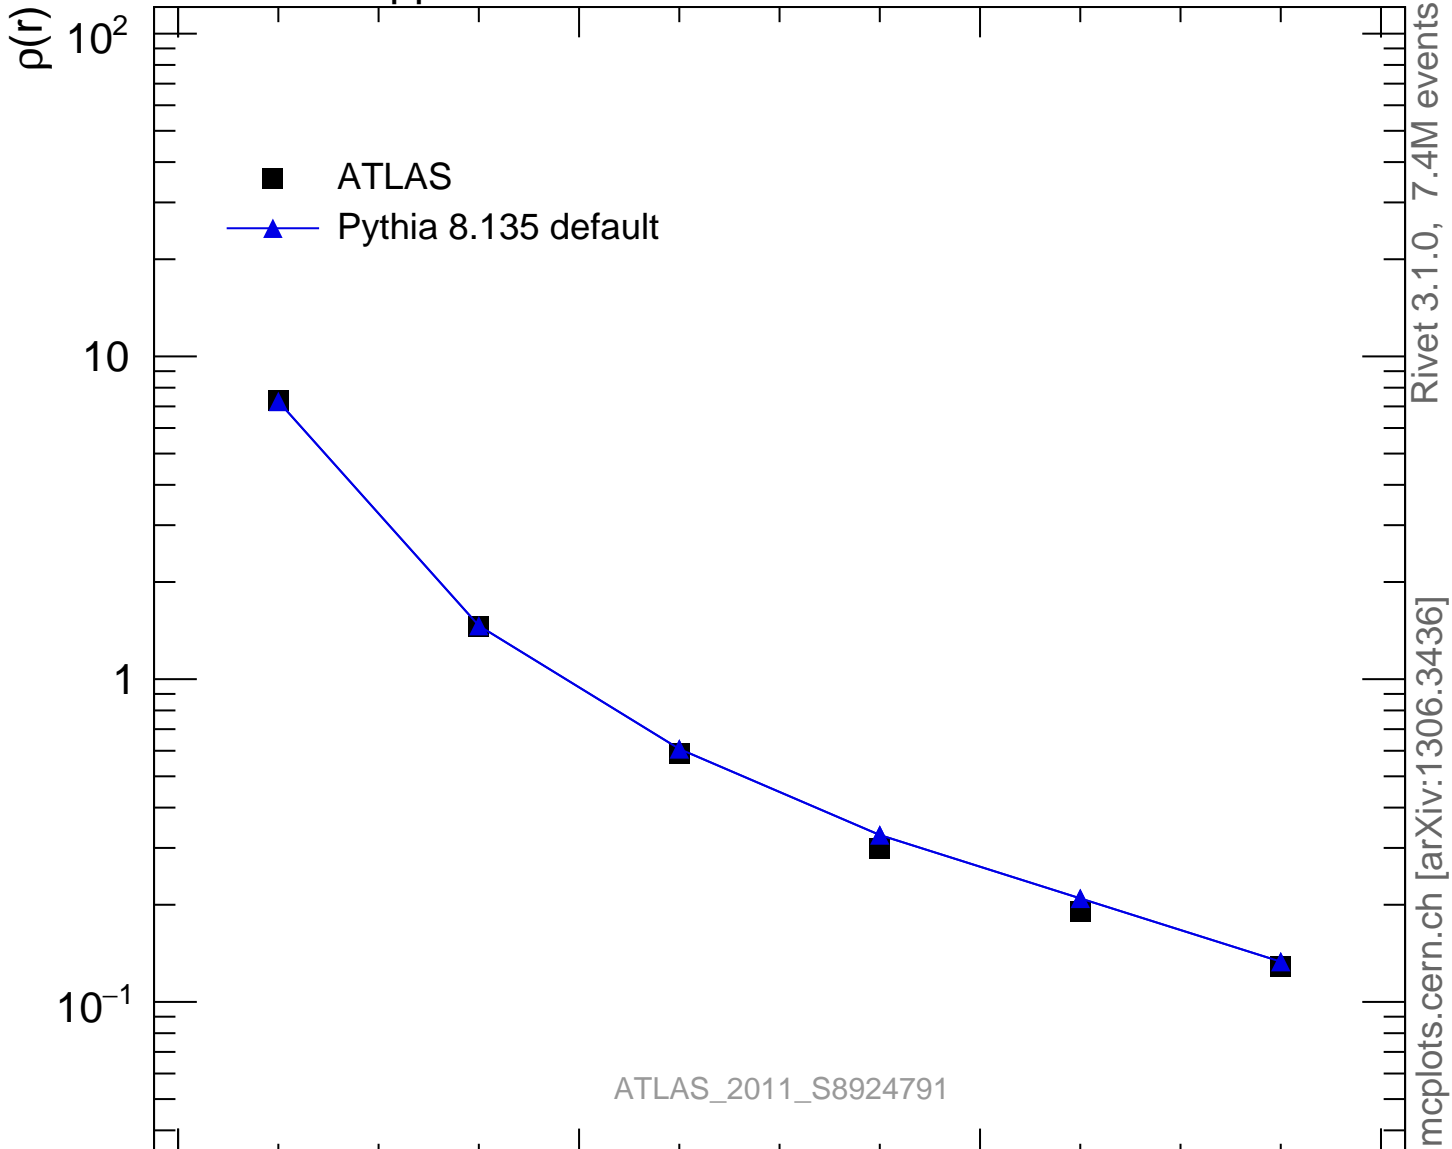

7000 GeV pp

Jets

ATLAS_2011_S8924791

Rivet 3.1.0, 7.4M events
mcplots.cern.ch [arXiv:1306.3436]