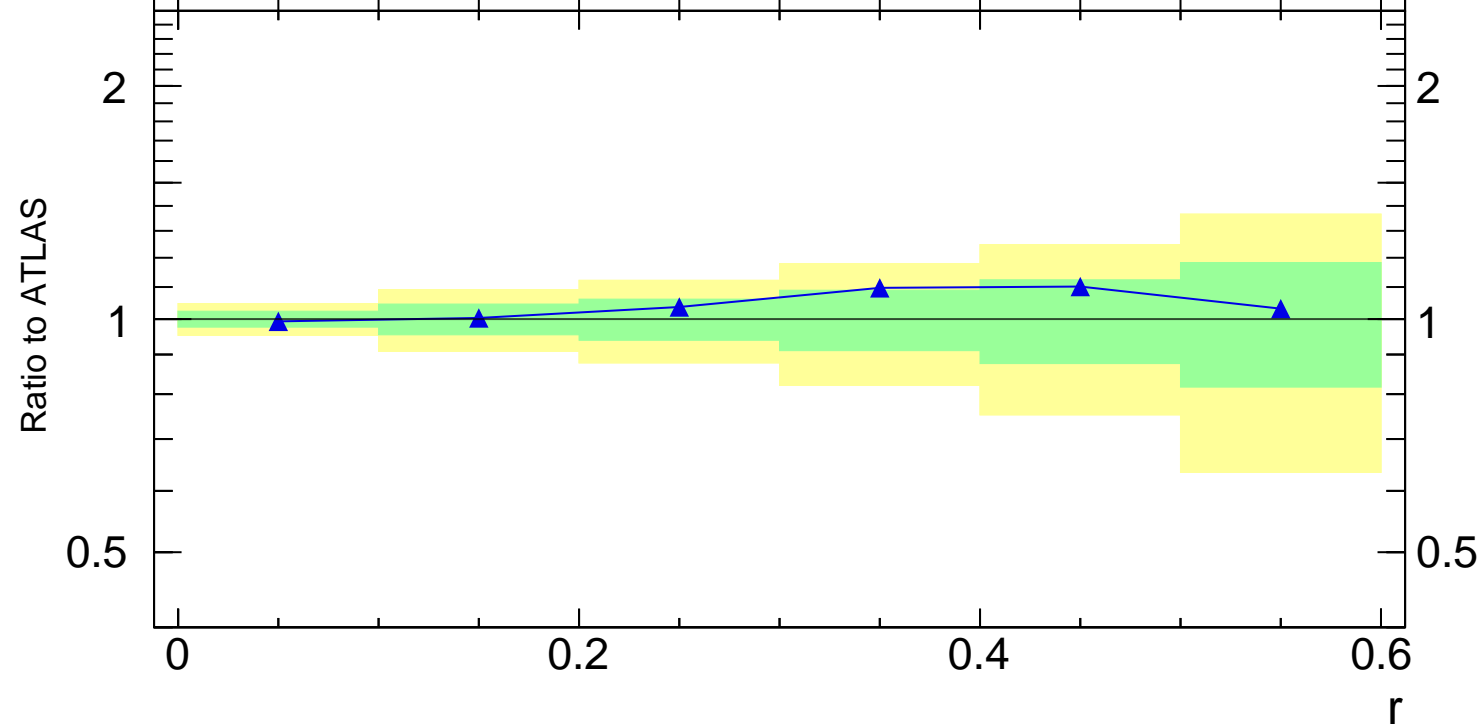

7000 GeV pp

Jets

ATLAS_2011_S8924791

Rivet 3.1.0, 7.4M events
mcplots.cern.ch [arXiv:1306.3436]