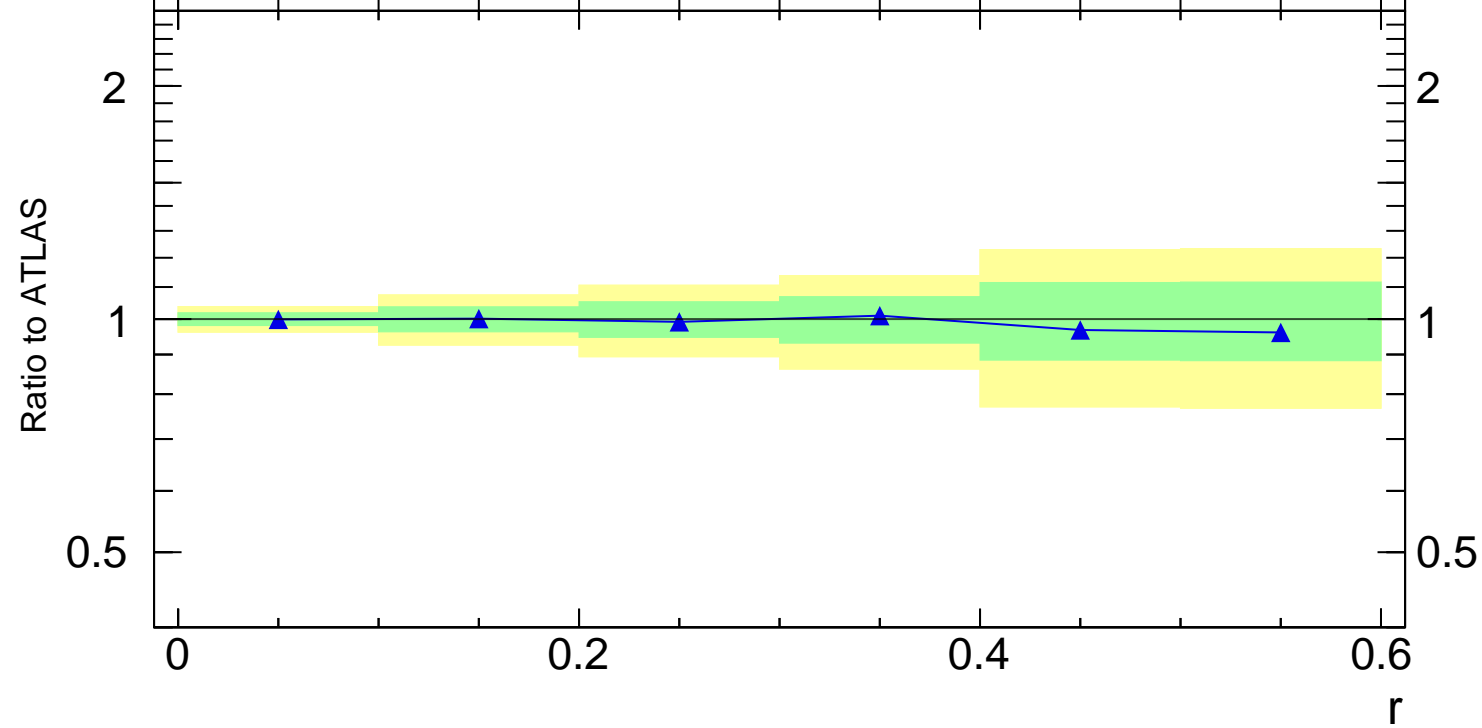

7000 GeV pp

Jets

ATLAS_2011_S8924791

Rivet 3.1.0, 7.5M events
mcplots.cern.ch [arXiv:1306.3436]