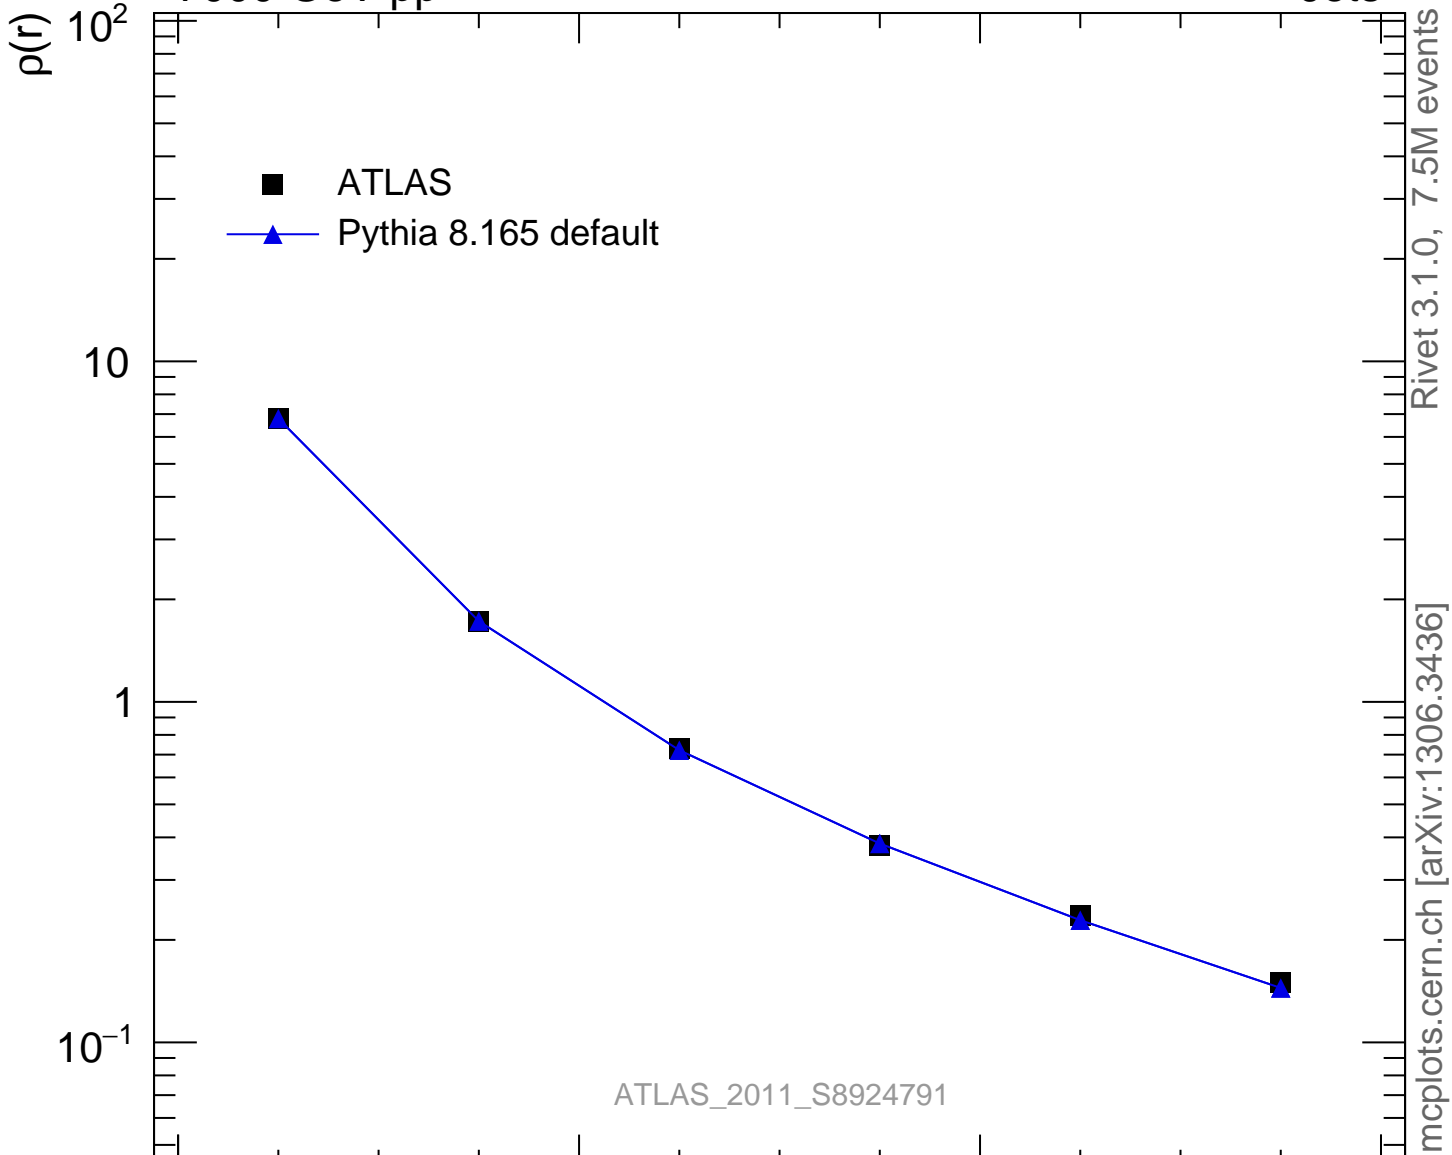

7000 GeV pp

Jets

ATLAS_2011_S8924791

Rivet 3.1.0, 7.5M events
mcplots.cern.ch [arXiv:1306.3436]