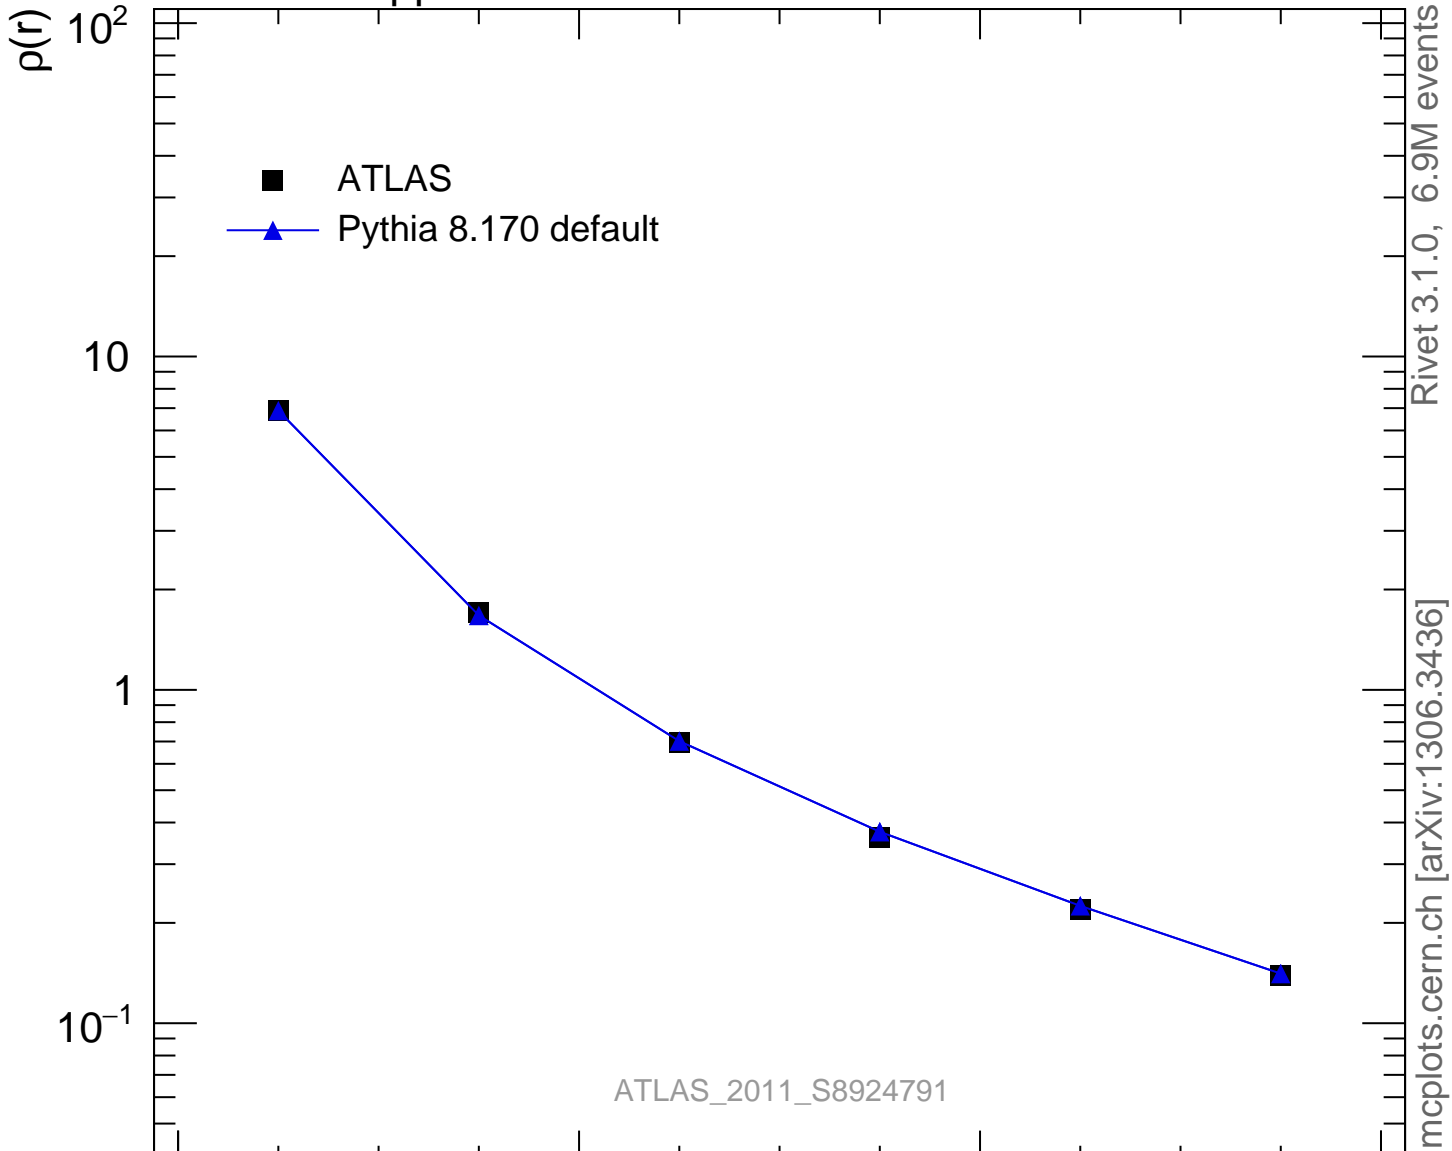

7000 GeV pp

Jets

ATLAS_2011_S8924791

Rivet 3.1.0, 6.9M events
mcplots.cern.ch [arXiv:1306.3436]