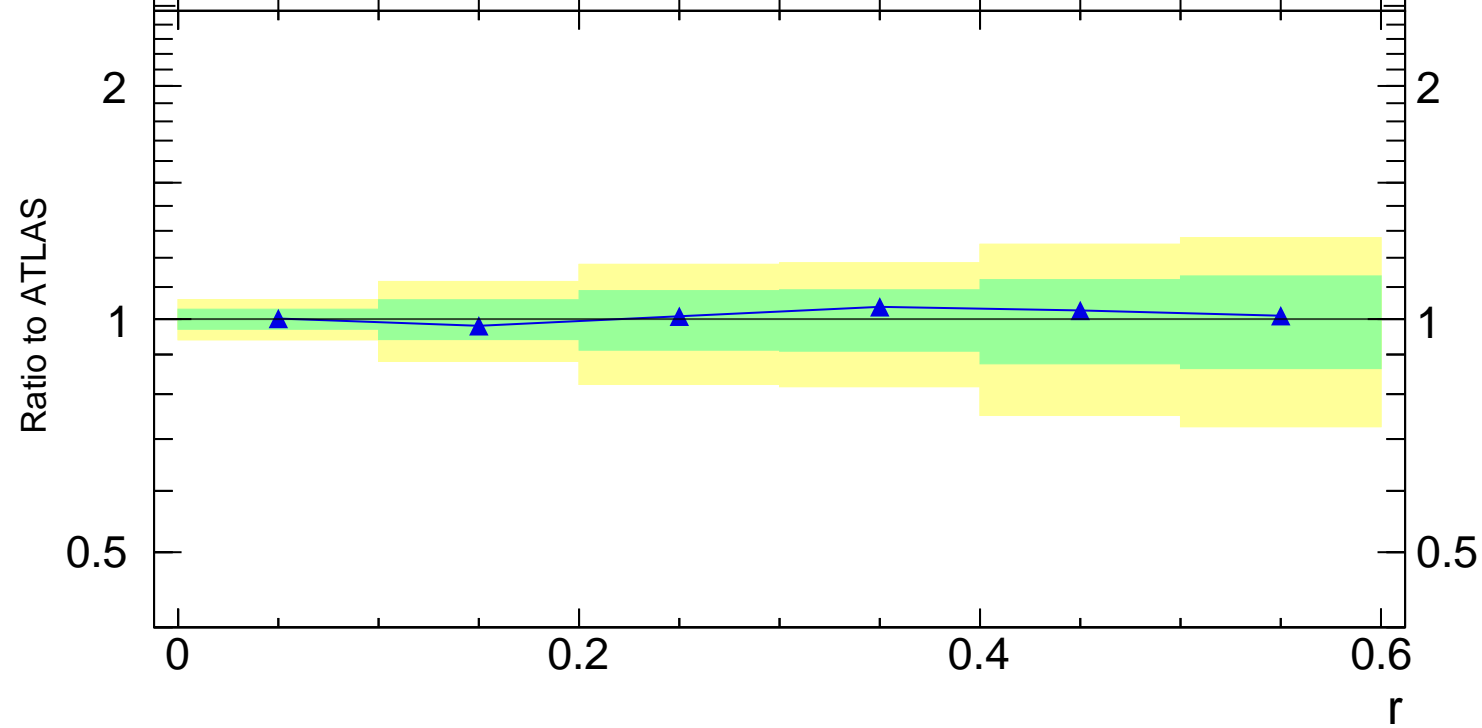

7000 GeV pp

Jets

ATLAS_2011_S8924791

Rivet 3.1.0, 6.9M events
mcplots.cern.ch [arXiv:1306.3436]