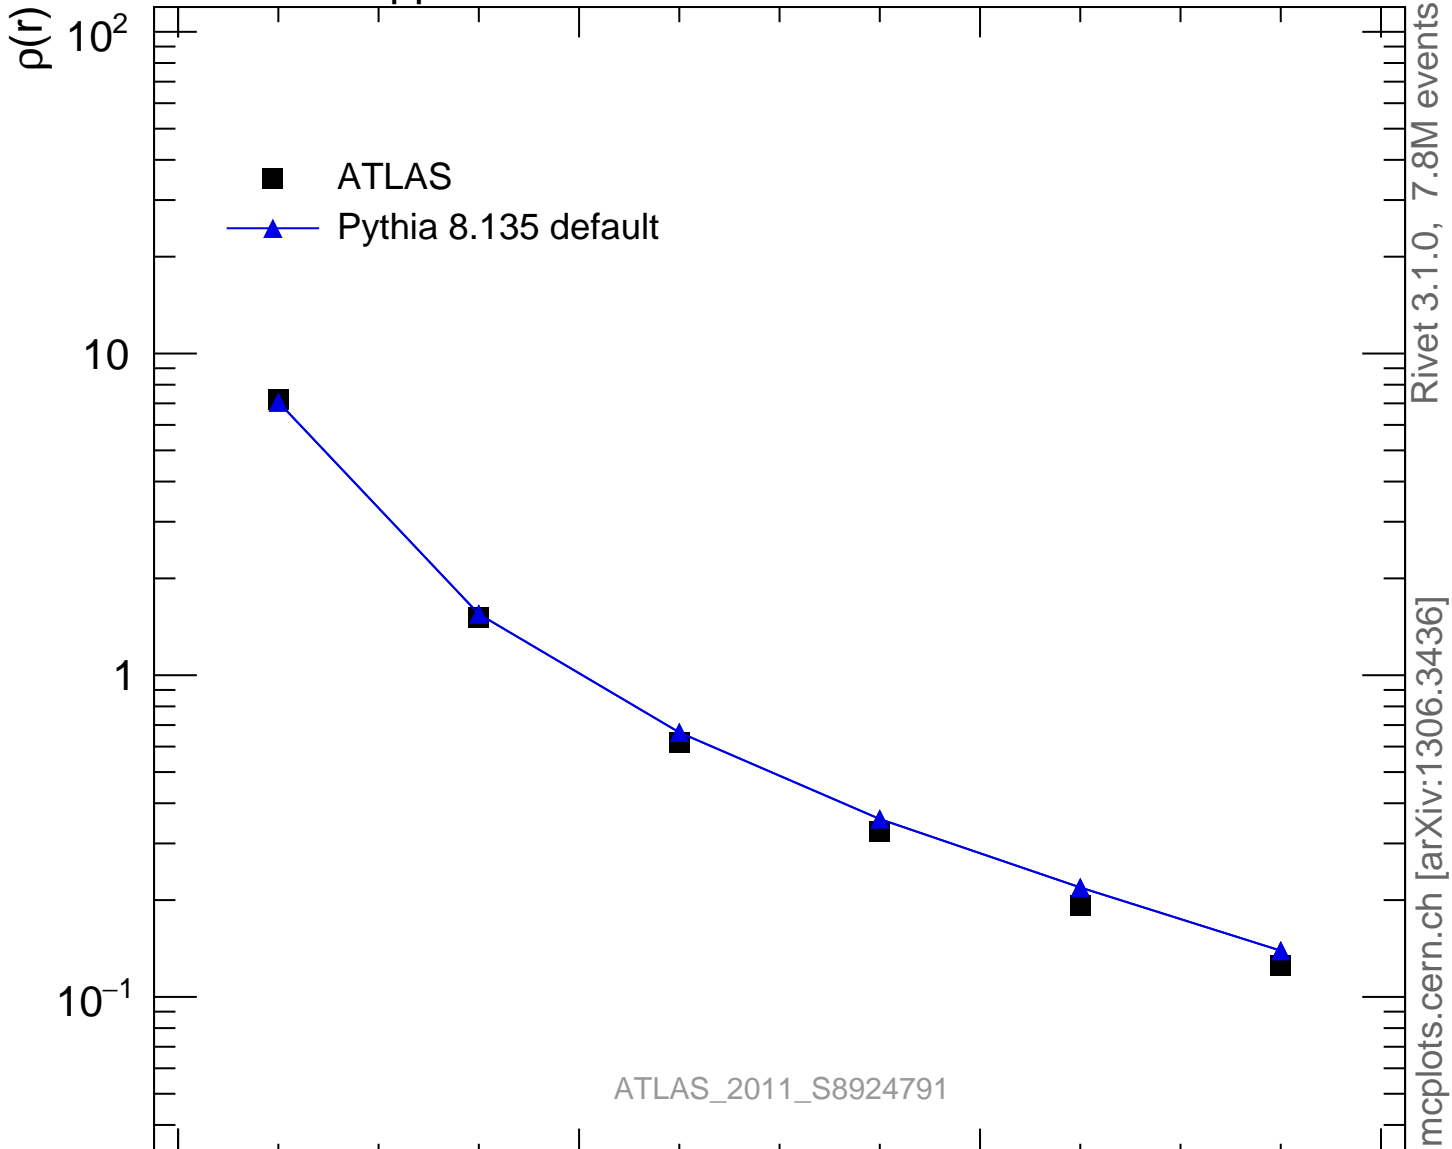

7000 GeV pp

Jets

ATLAS_2011_S8924791

Rivet 3.1.0, 7.8M events
mcplots.cern.ch [arXiv:1306.3436]