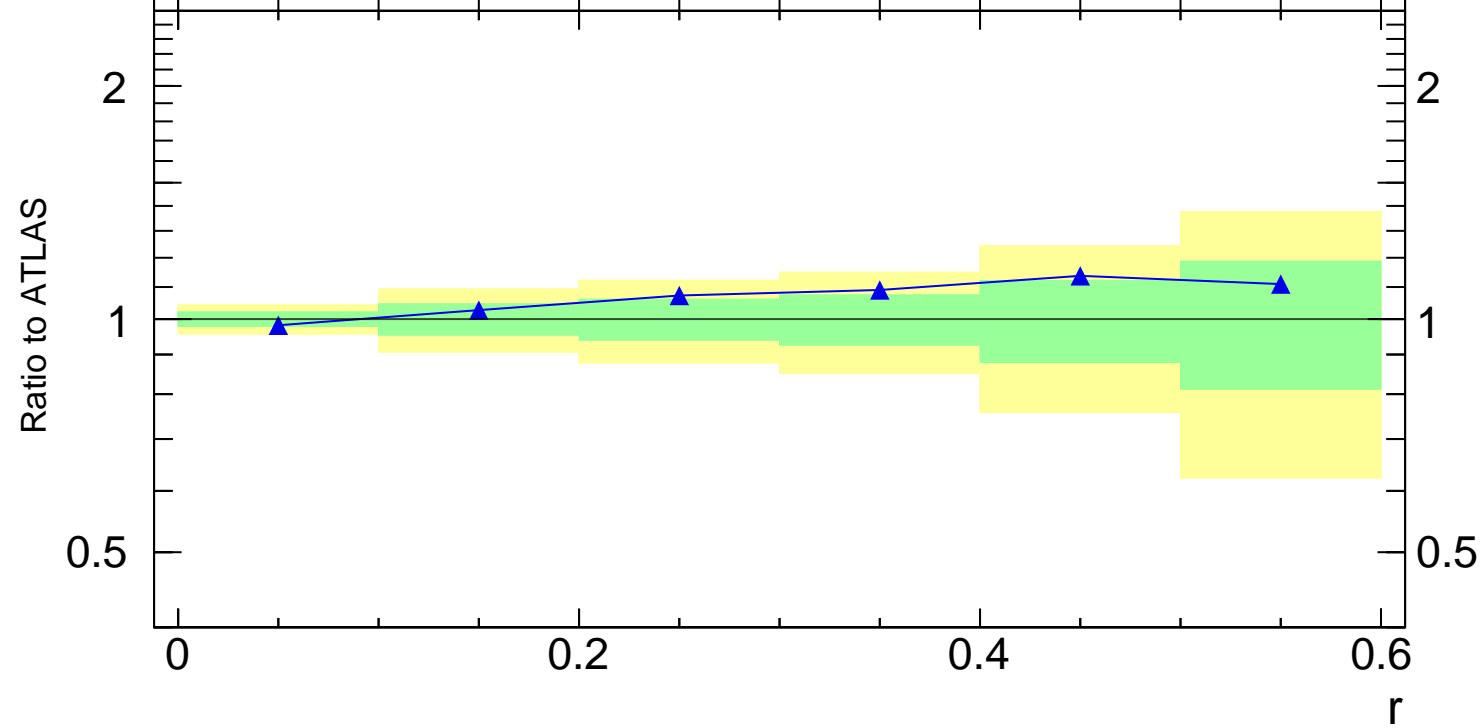

7000 GeV pp

Jets

ATLAS_2011_S8924791

Rivet 3.1.0, 7.8M events
mcplots.cern.ch [arXiv:1306.3436]