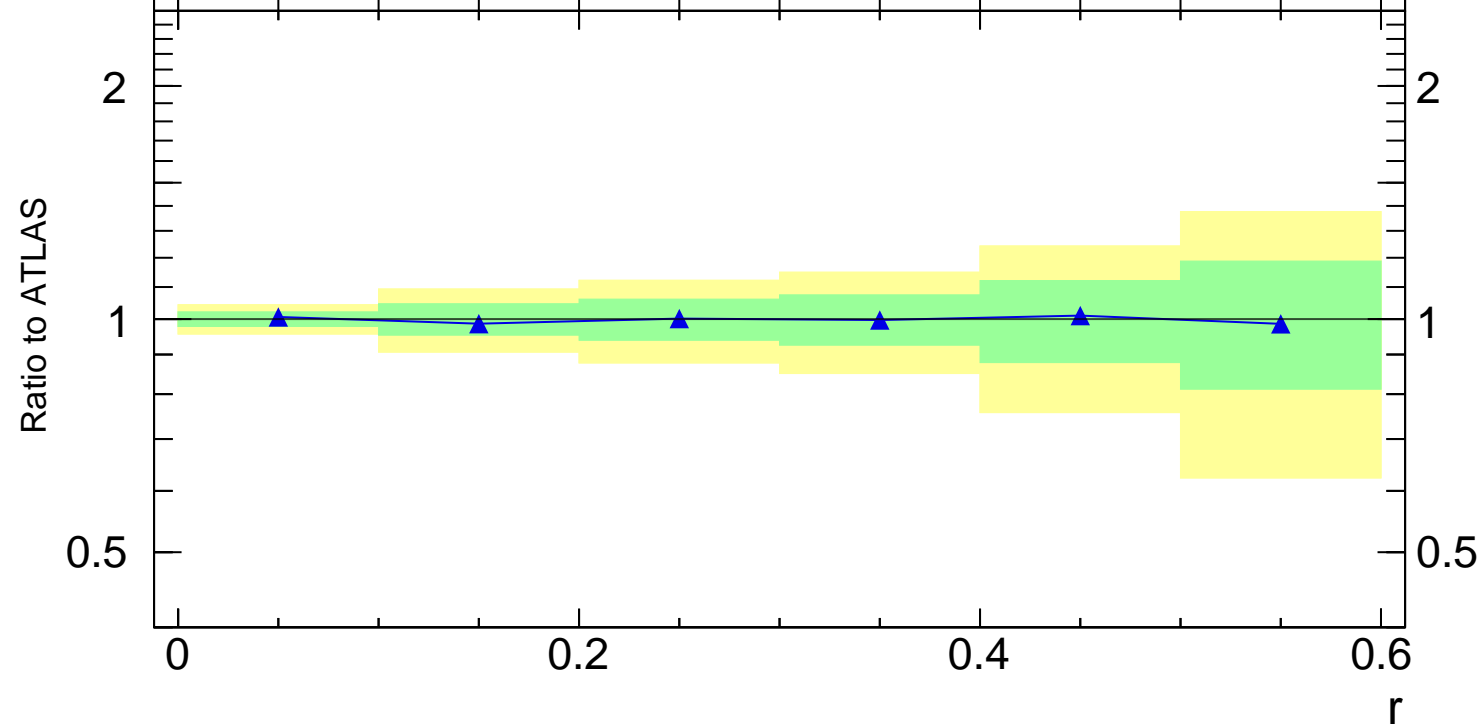

7000 GeV pp

Jets

ATLAS_2011_S8924791

Rivet 3.1.0, 7.5M events
mcplots.cern.ch [arXiv:1306.3436]