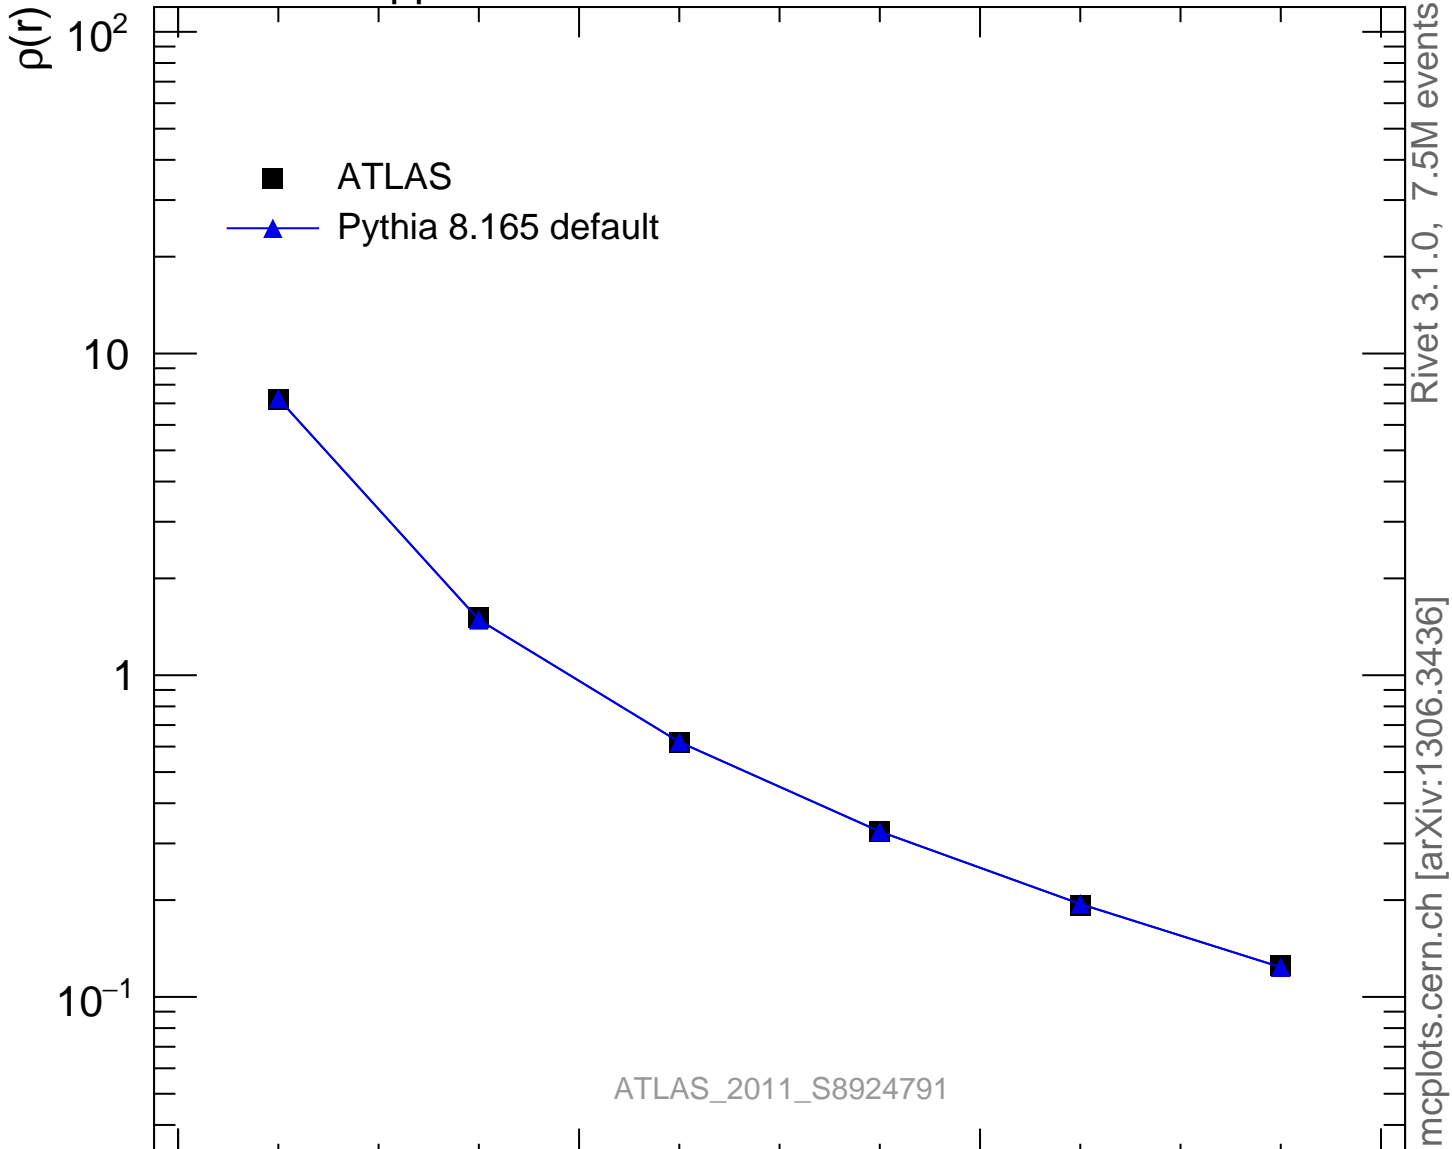

7000 GeV pp

Jets

ATLAS_2011_S8924791

Rivet 3.1.0, 7.5M events
mcplots.cern.ch [arXiv:1306.3436]