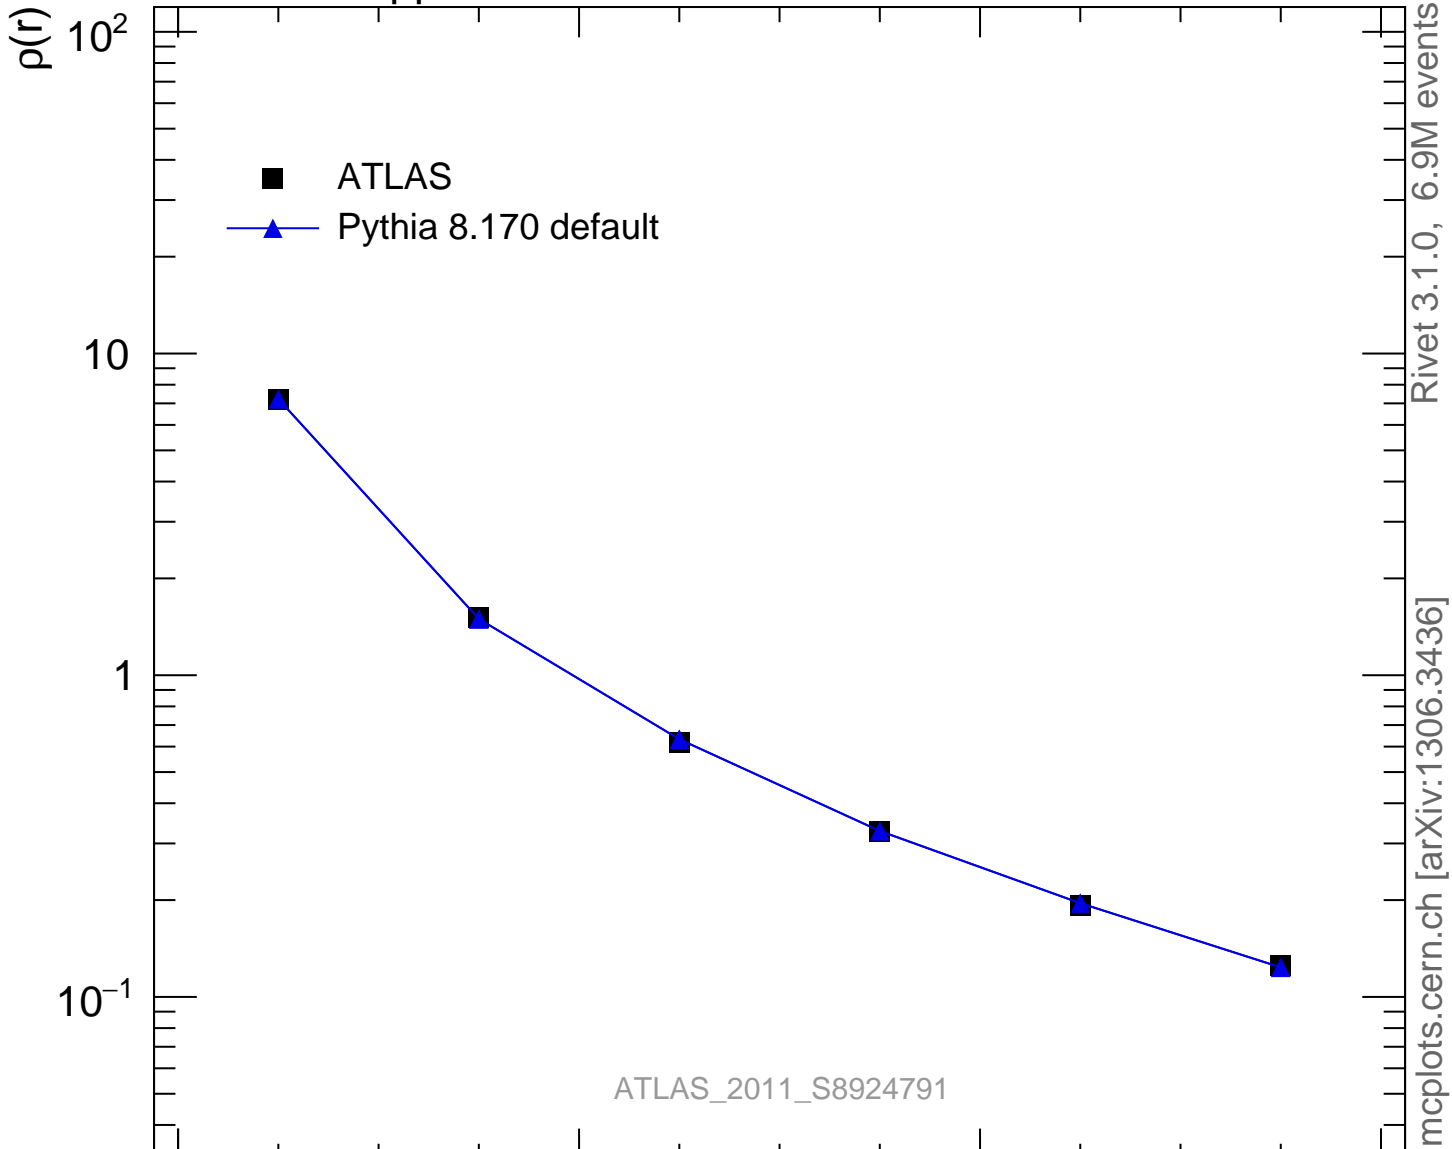

7000 GeV pp

Jets

ATLAS\_2011\_S8924791

Rivet 3.1.0, 6.9M events  
mcplots.cern.ch [arXiv:1306.3436]