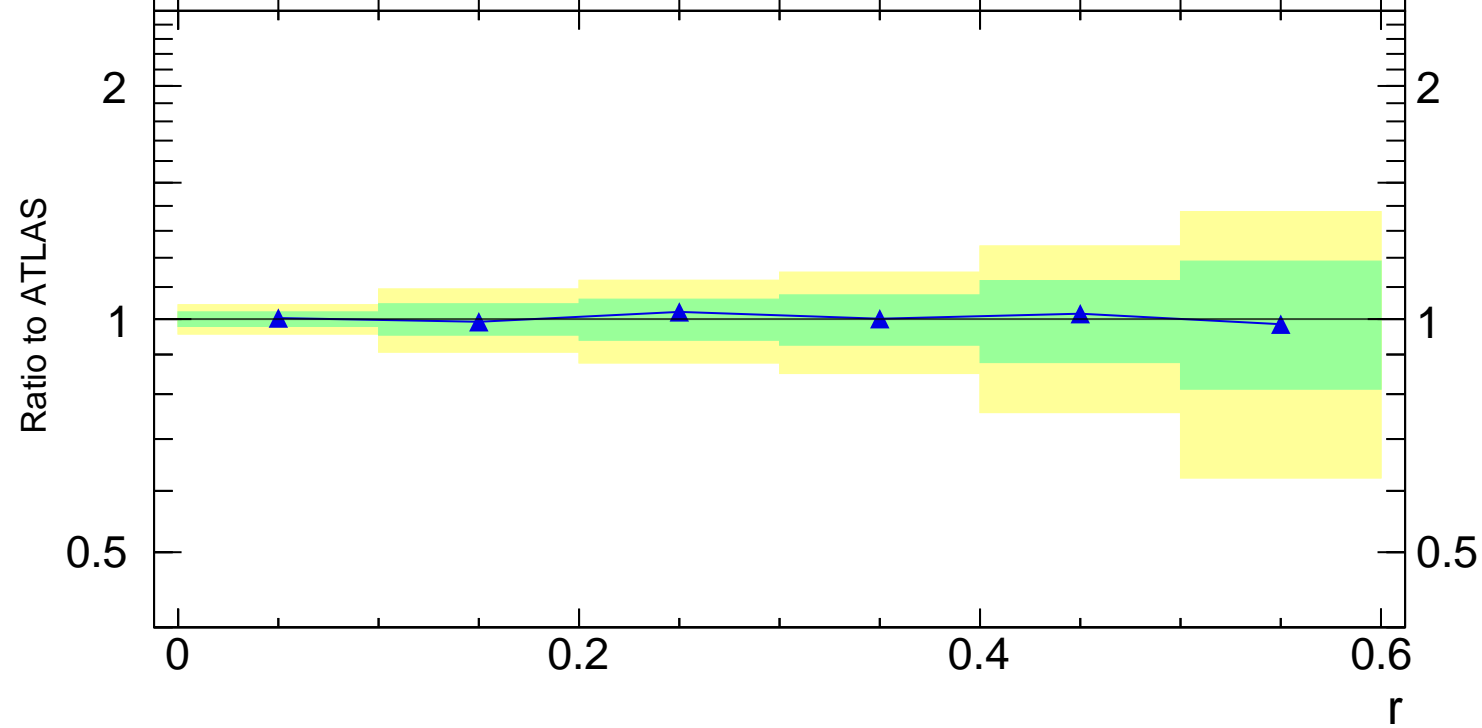

7000 GeV pp

Jets

ATLAS\_2011\_S8924791

Rivet 3.1.0, 6.9M events  
mcplots.cern.ch [arXiv:1306.3436]