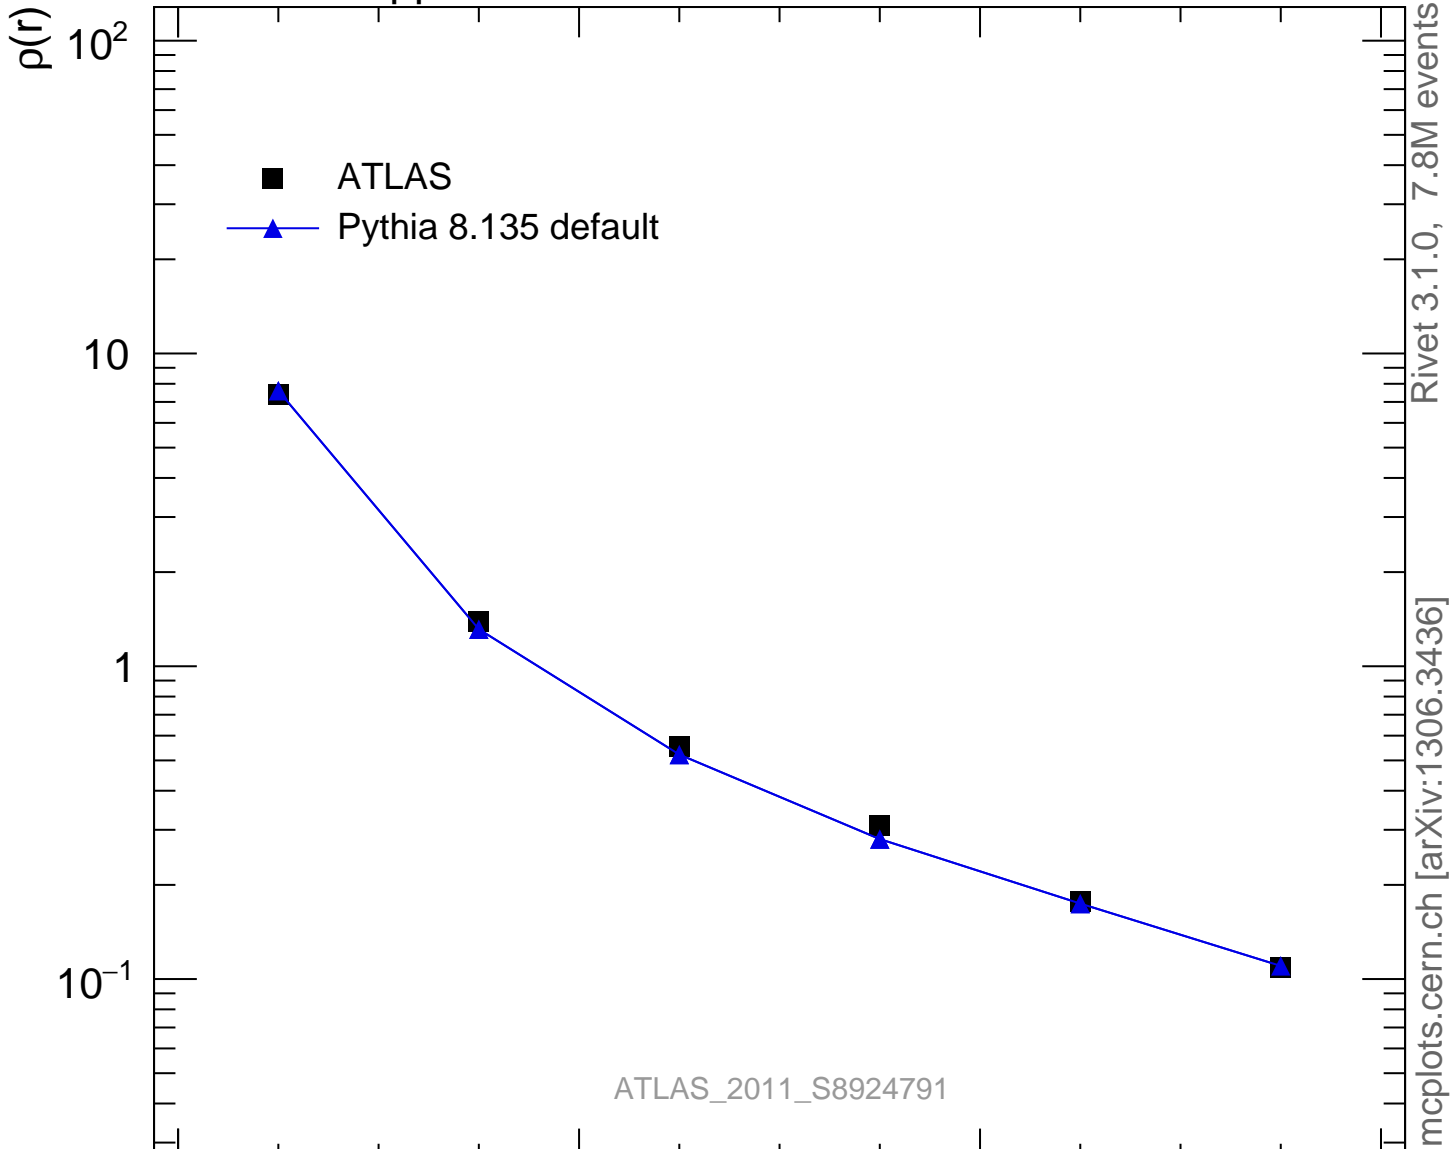

7000 GeV pp

Jets

ATLAS_2011_S8924791

Rivet 3.1.0, 7.8M events
mcplots.cern.ch [arXiv:1306.3436]