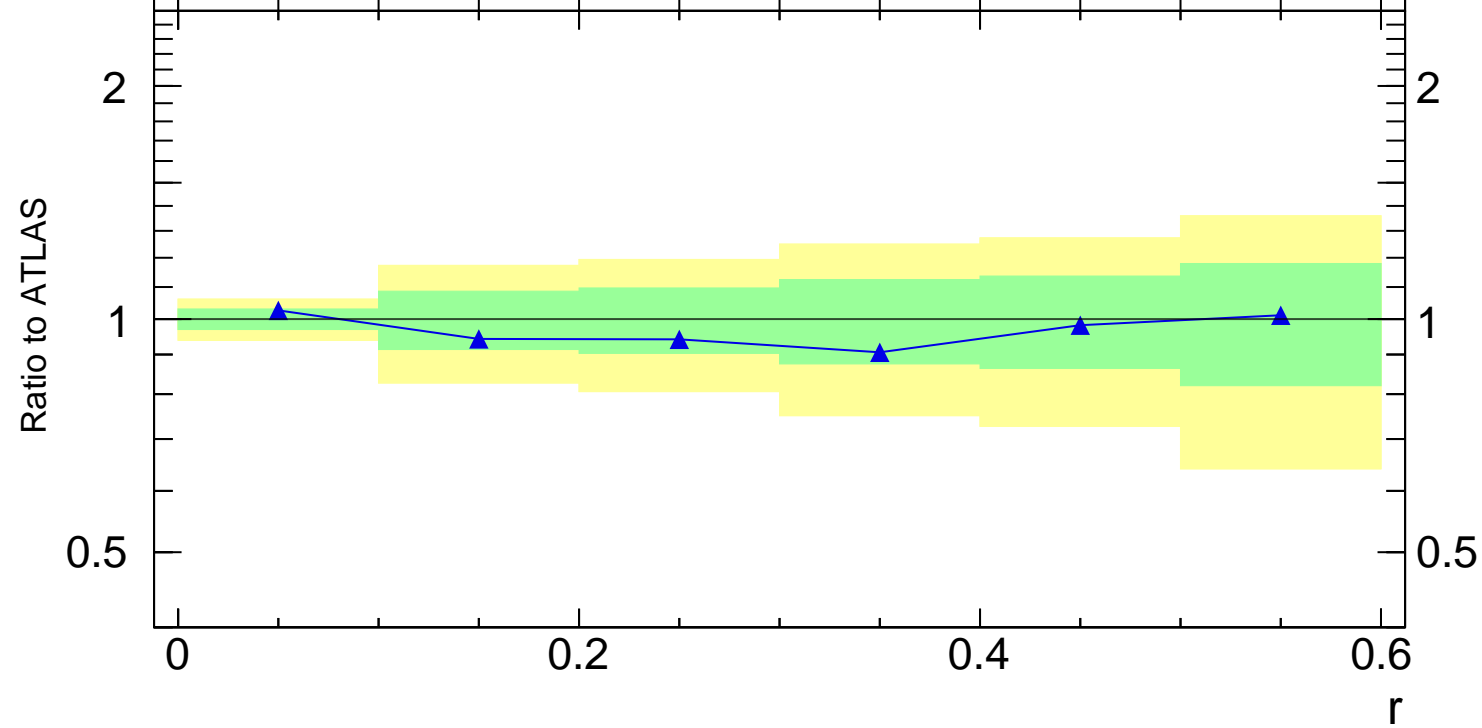

7000 GeV pp

Jets

ATLAS_2011_S8924791

Rivet 3.1.0, 7.8M events
mcplots.cern.ch [arXiv:1306.3436]