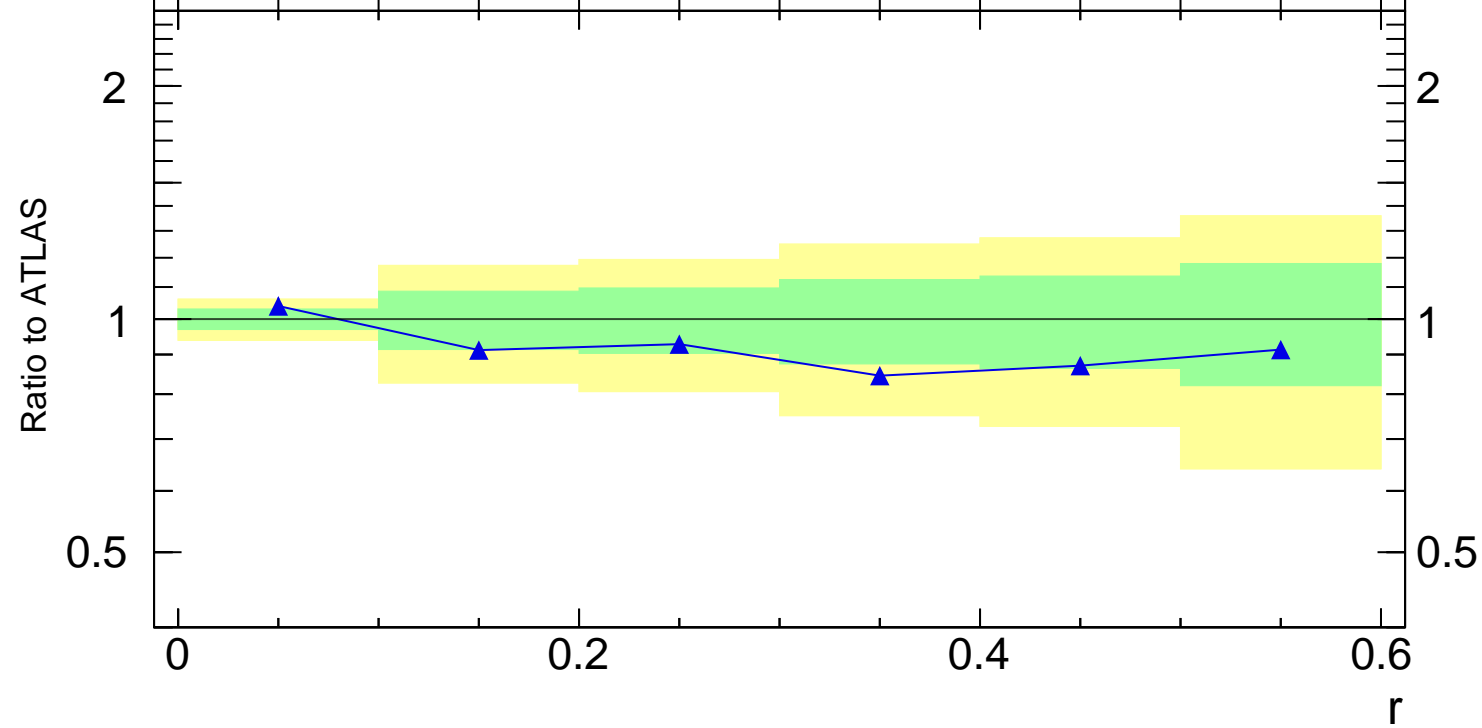

7000 GeV pp

Jets

ATLAS_2011_S8924791

Rivet 3.1.0, 7.5M events
mcplots.cern.ch [arXiv:1306.3436]