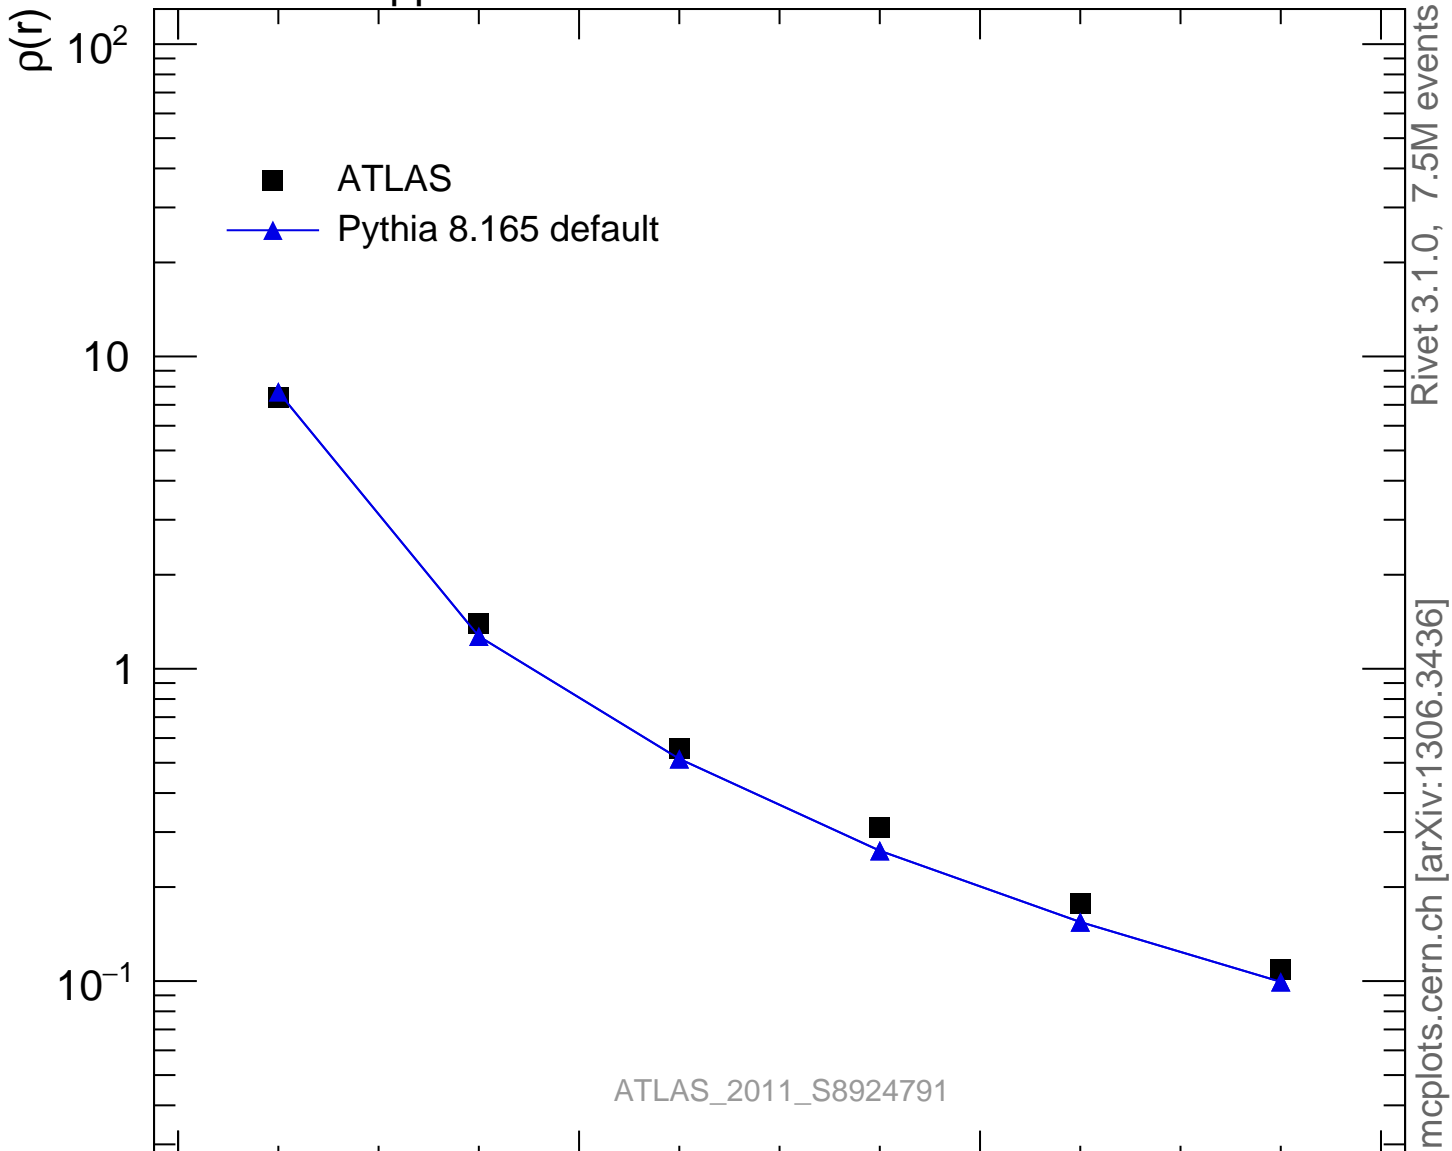

7000 GeV pp

Jets

ATLAS_2011_S8924791

Rivet 3.1.0, 7.5M events
mcplots.cern.ch [arXiv:1306.3436]