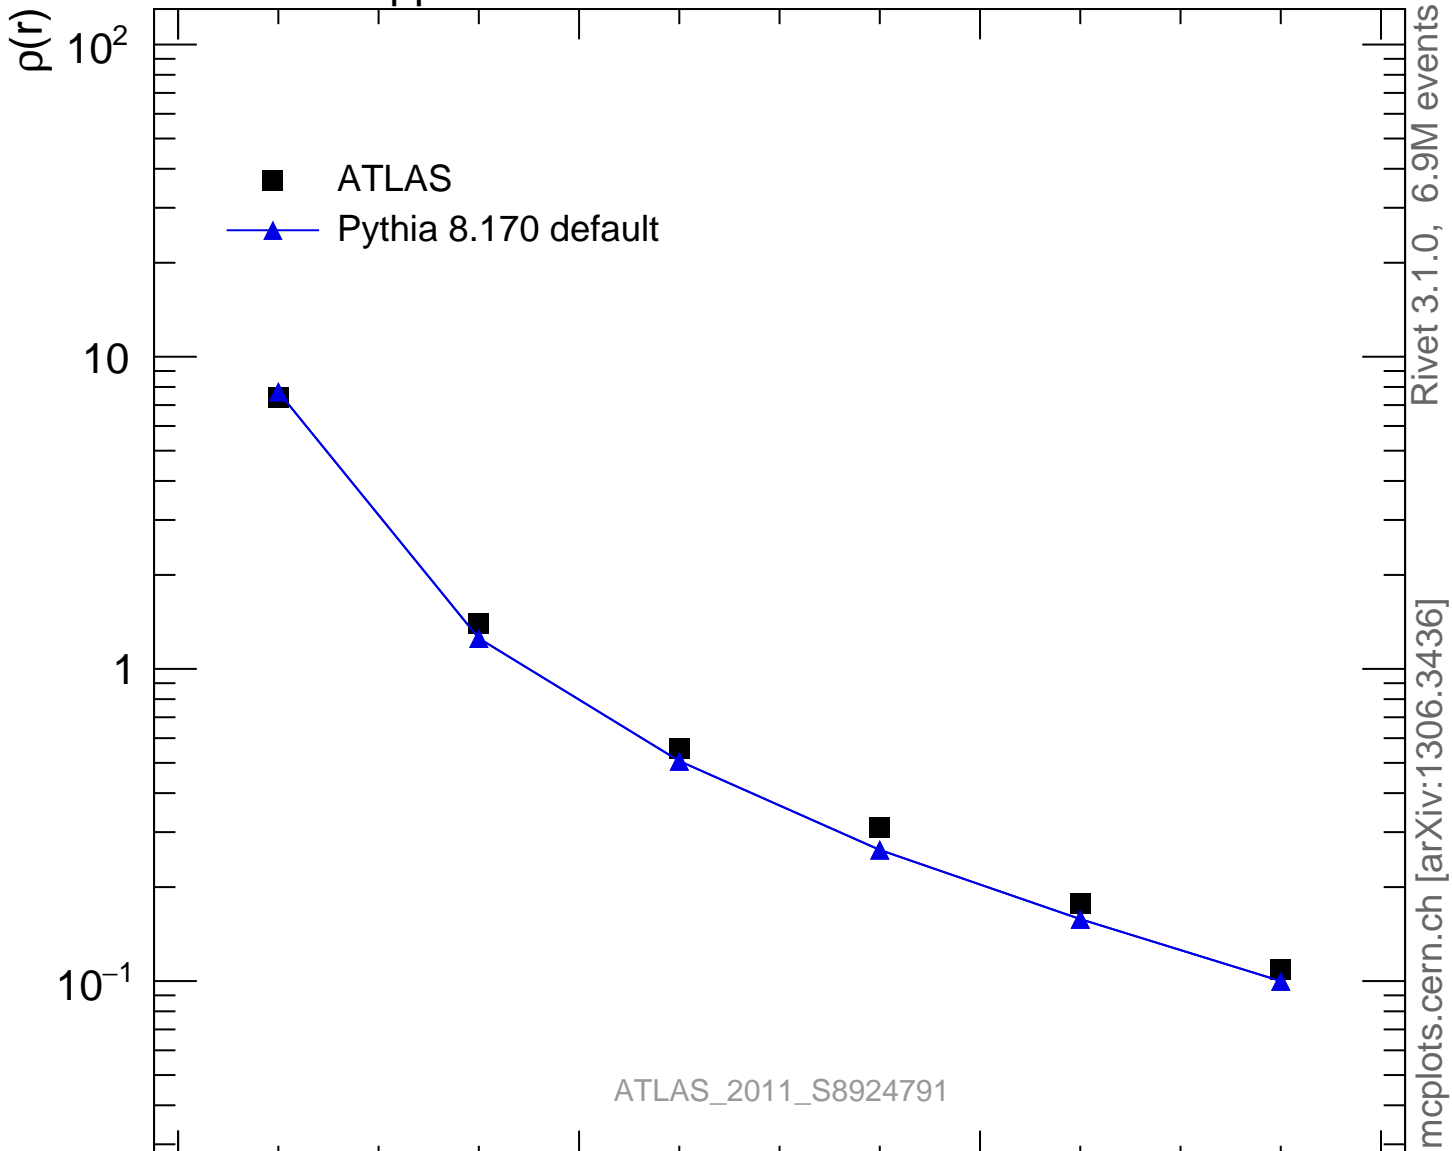

7000 GeV pp

Jets

ATLAS\_2011\_S8924791

Rivet 3.1.0, 6.9M events  
mcplots.cern.ch [arXiv:1306.3436]