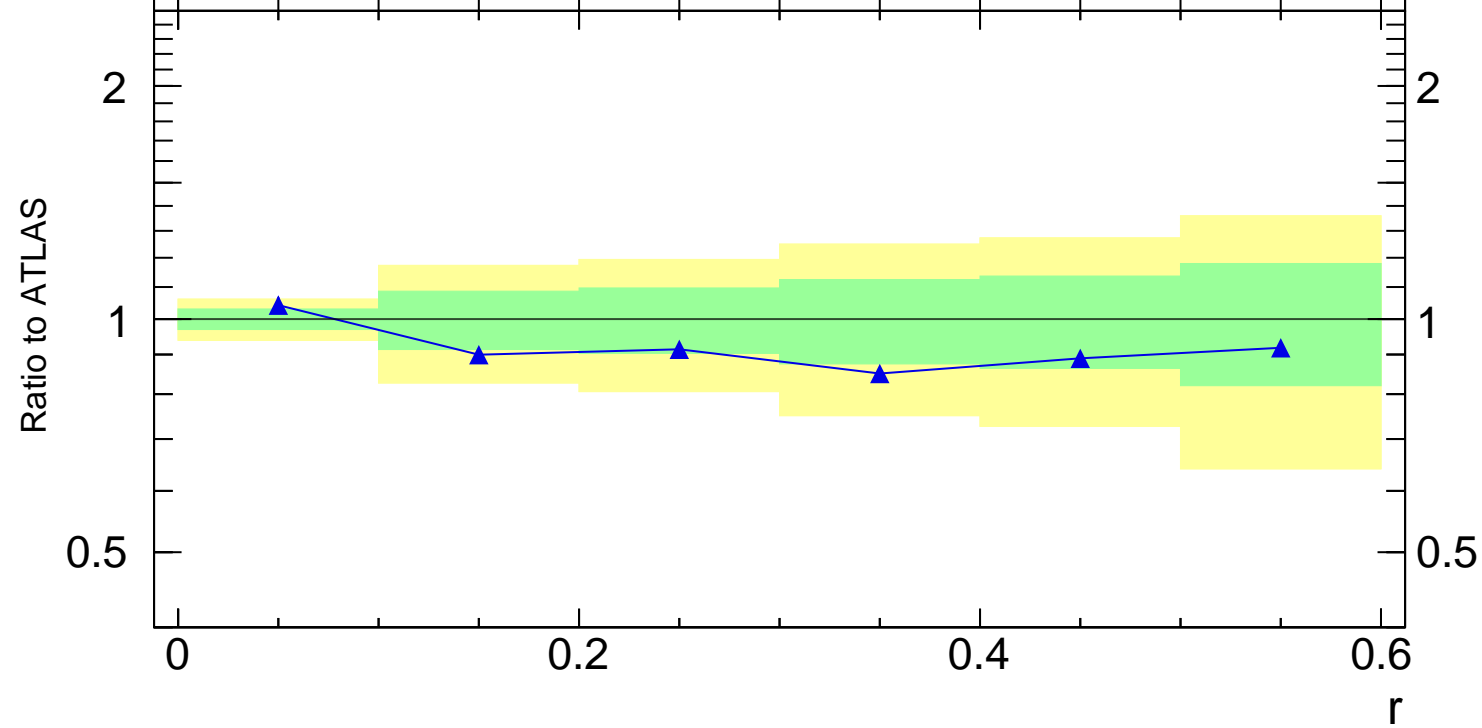

7000 GeV pp

Jets

ATLAS\_2011\_S8924791

Rivet 3.1.0, 6.9M events  
mcplots.cern.ch [arXiv:1306.3436]