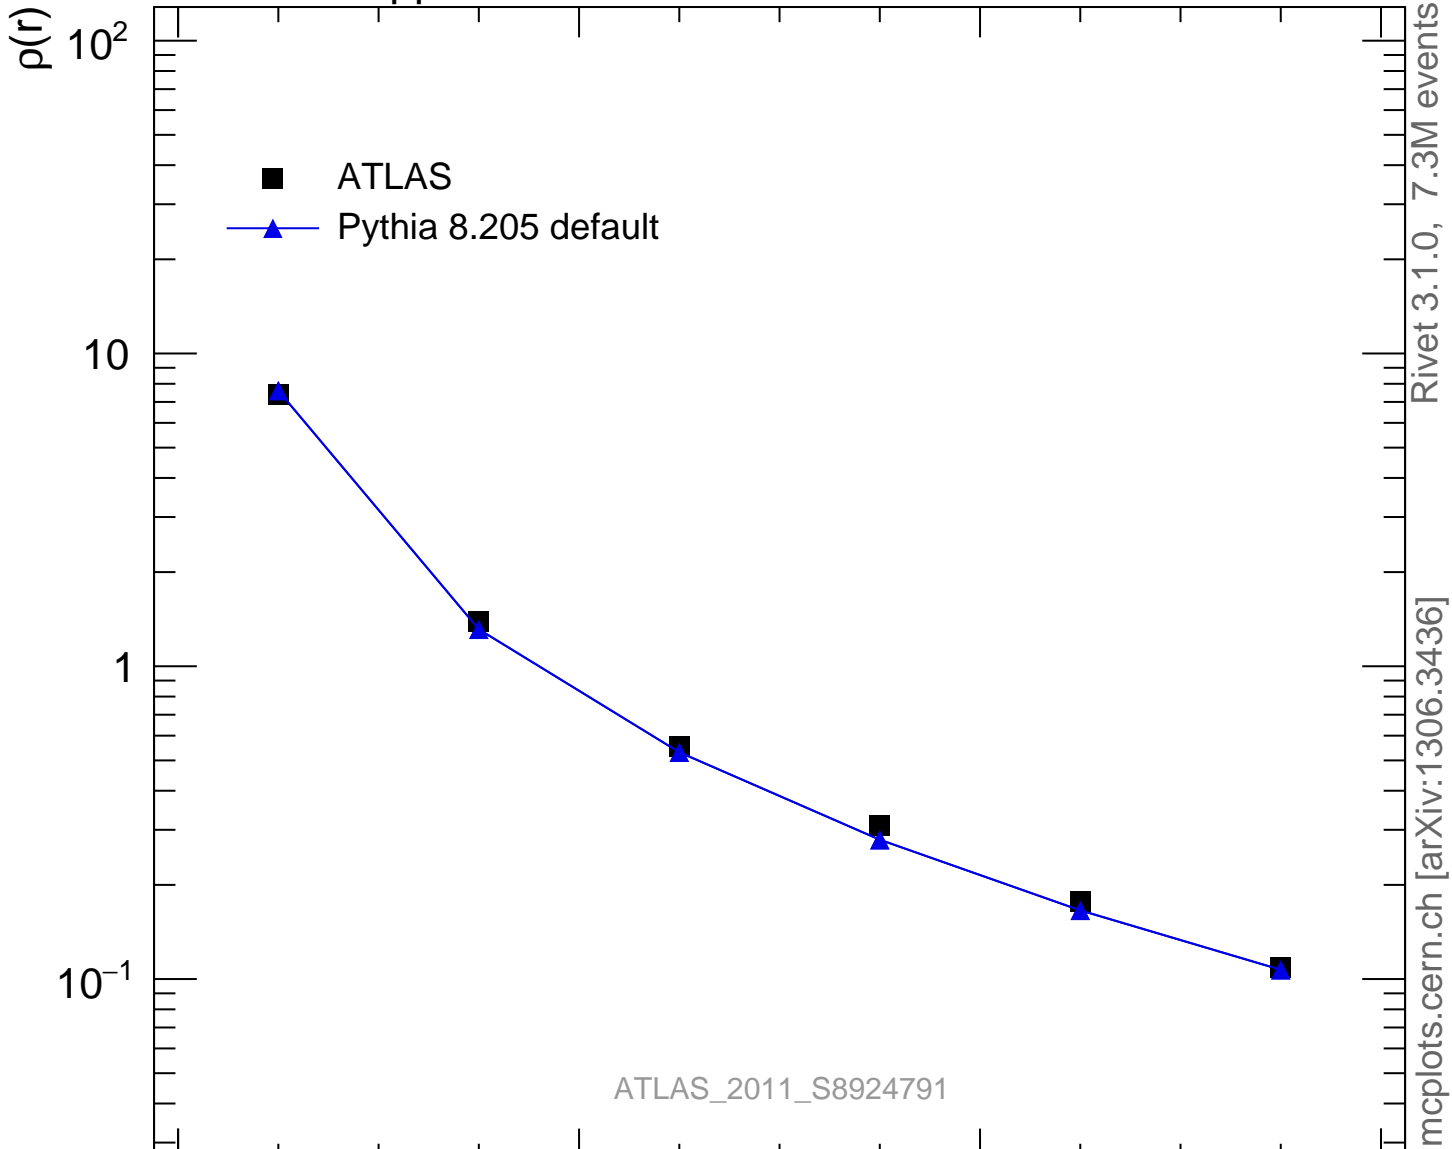

7000 GeV pp

Jets

ATLAS_2011_S8924791

Rivet 3.1.0, 7.3M events
mcplots.cern.ch [arXiv:1306.3436]