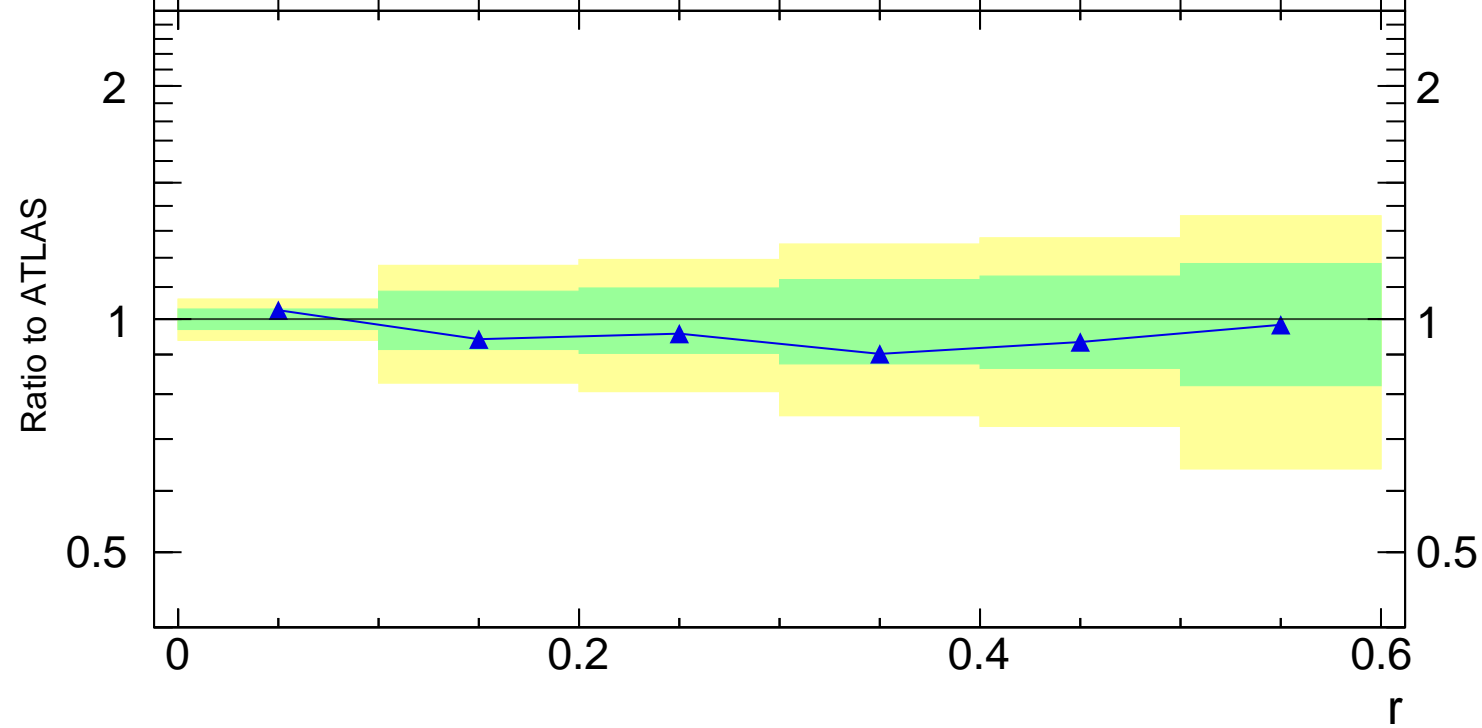

7000 GeV pp

Jets

ATLAS_2011_S8924791

Rivet 3.1.0, 7.3M events
mcplots.cern.ch [arXiv:1306.3436]