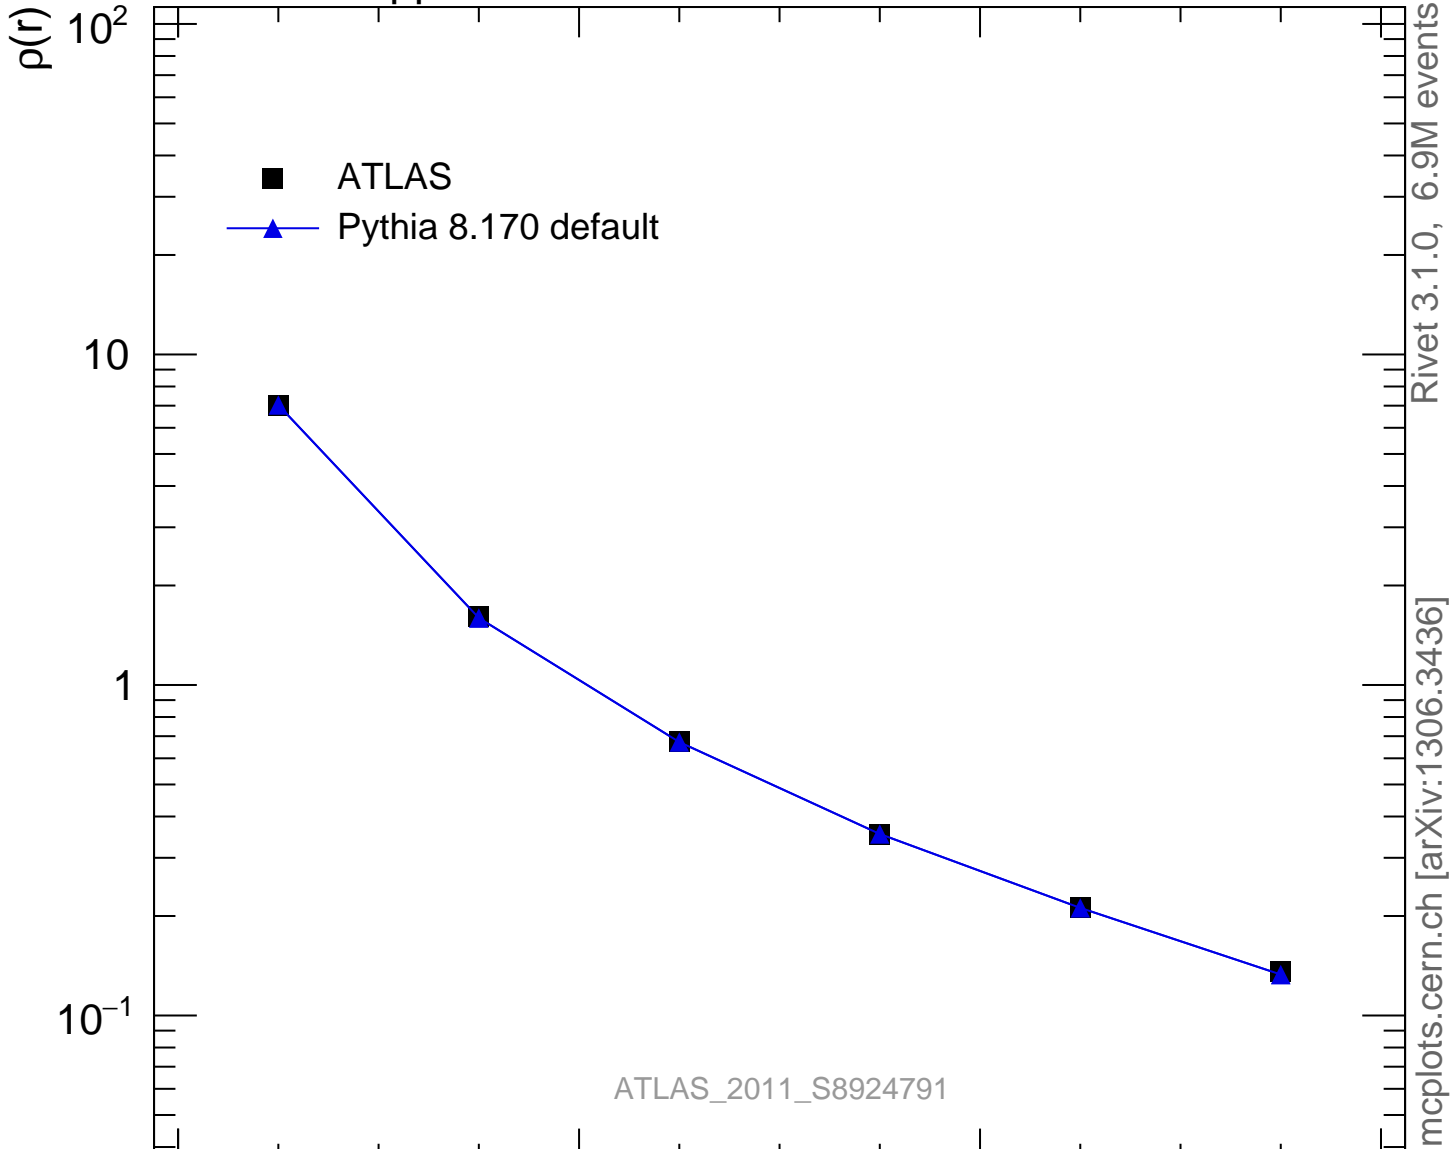

7000 GeV pp

Jets

ATLAS_2011_S8924791

Rivet 3.1.0, 6.9M events
mcplots.cern.ch [arXiv:1306.3436]