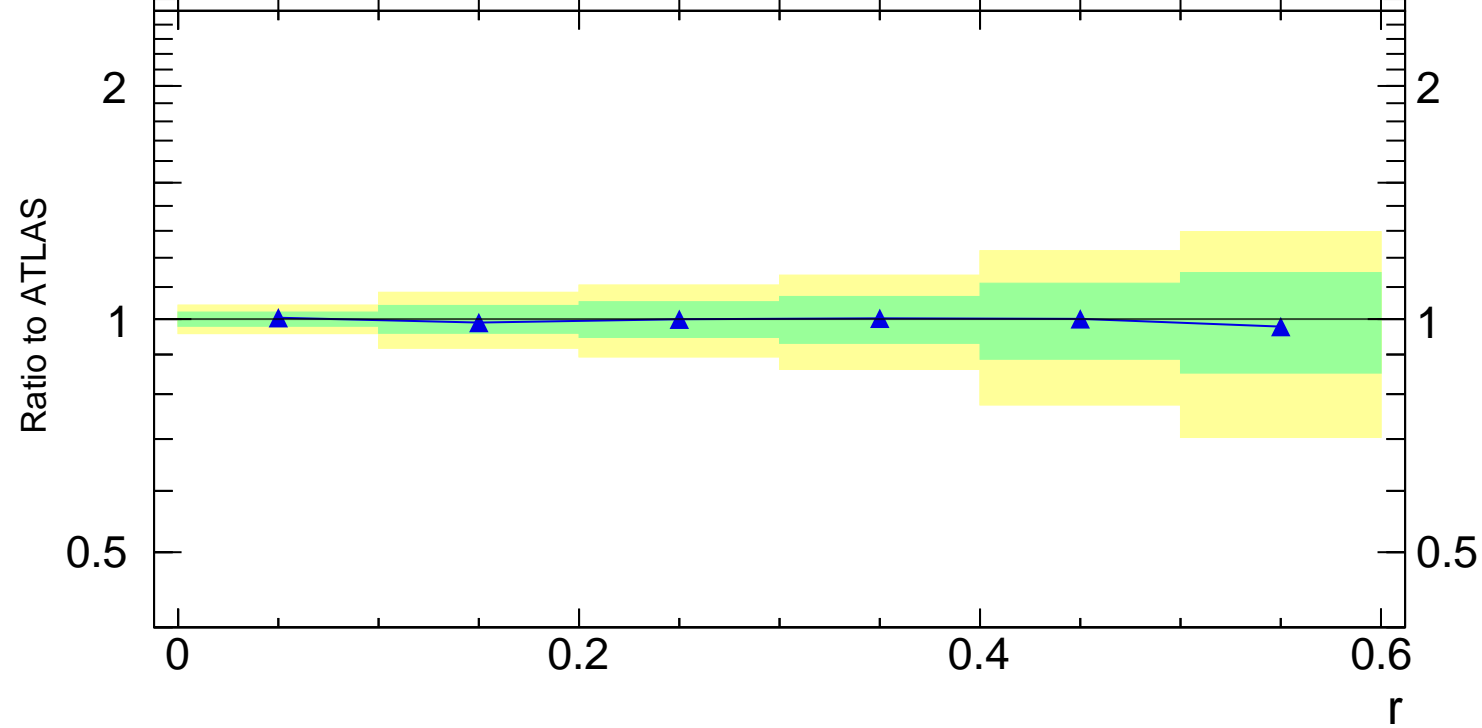

7000 GeV pp

Jets

ATLAS_2011_S8924791

Rivet 3.1.0, 6.9M events
mcplots.cern.ch [arXiv:1306.3436]