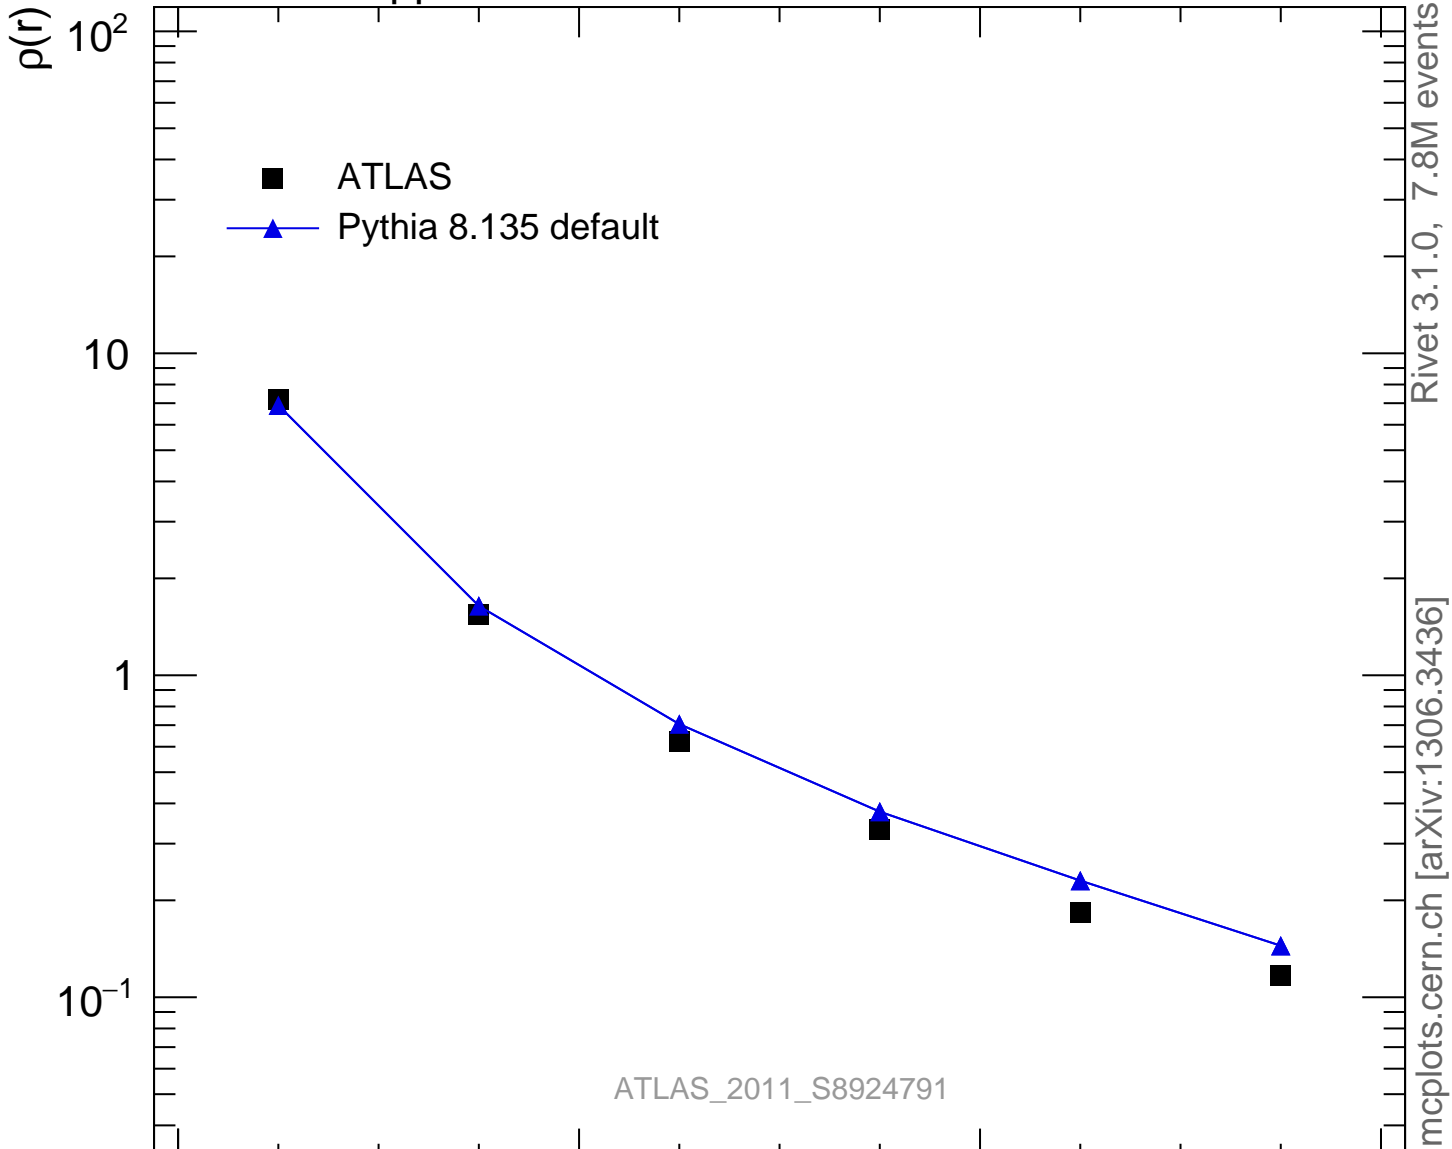

7000 GeV pp

Jets

ATLAS_2011_S8924791

Rivet 3.1.0, 7.8M events
mcplots.cern.ch [arXiv:1306.3436]