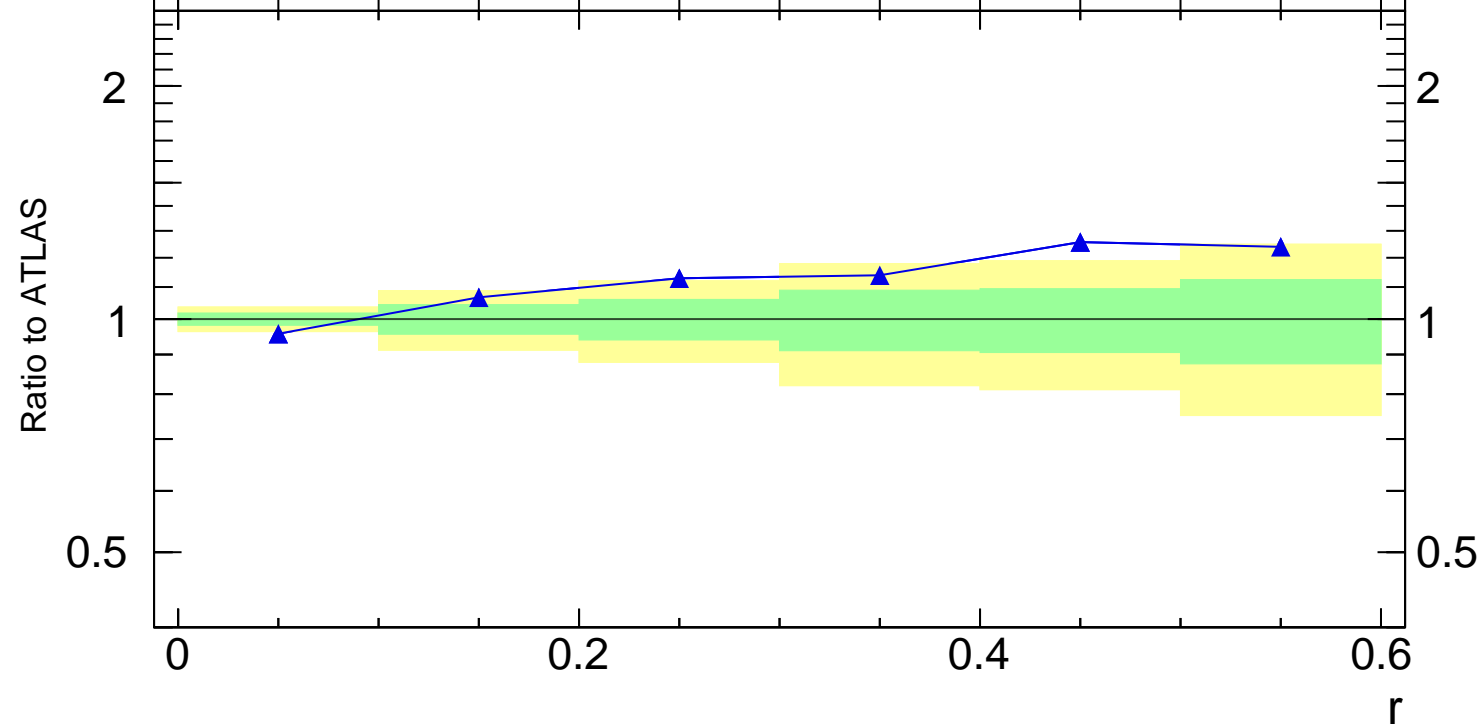

7000 GeV pp

Jets

ATLAS_2011_S8924791

Rivet 3.1.0, 7.8M events
mcplots.cern.ch [arXiv:1306.3436]