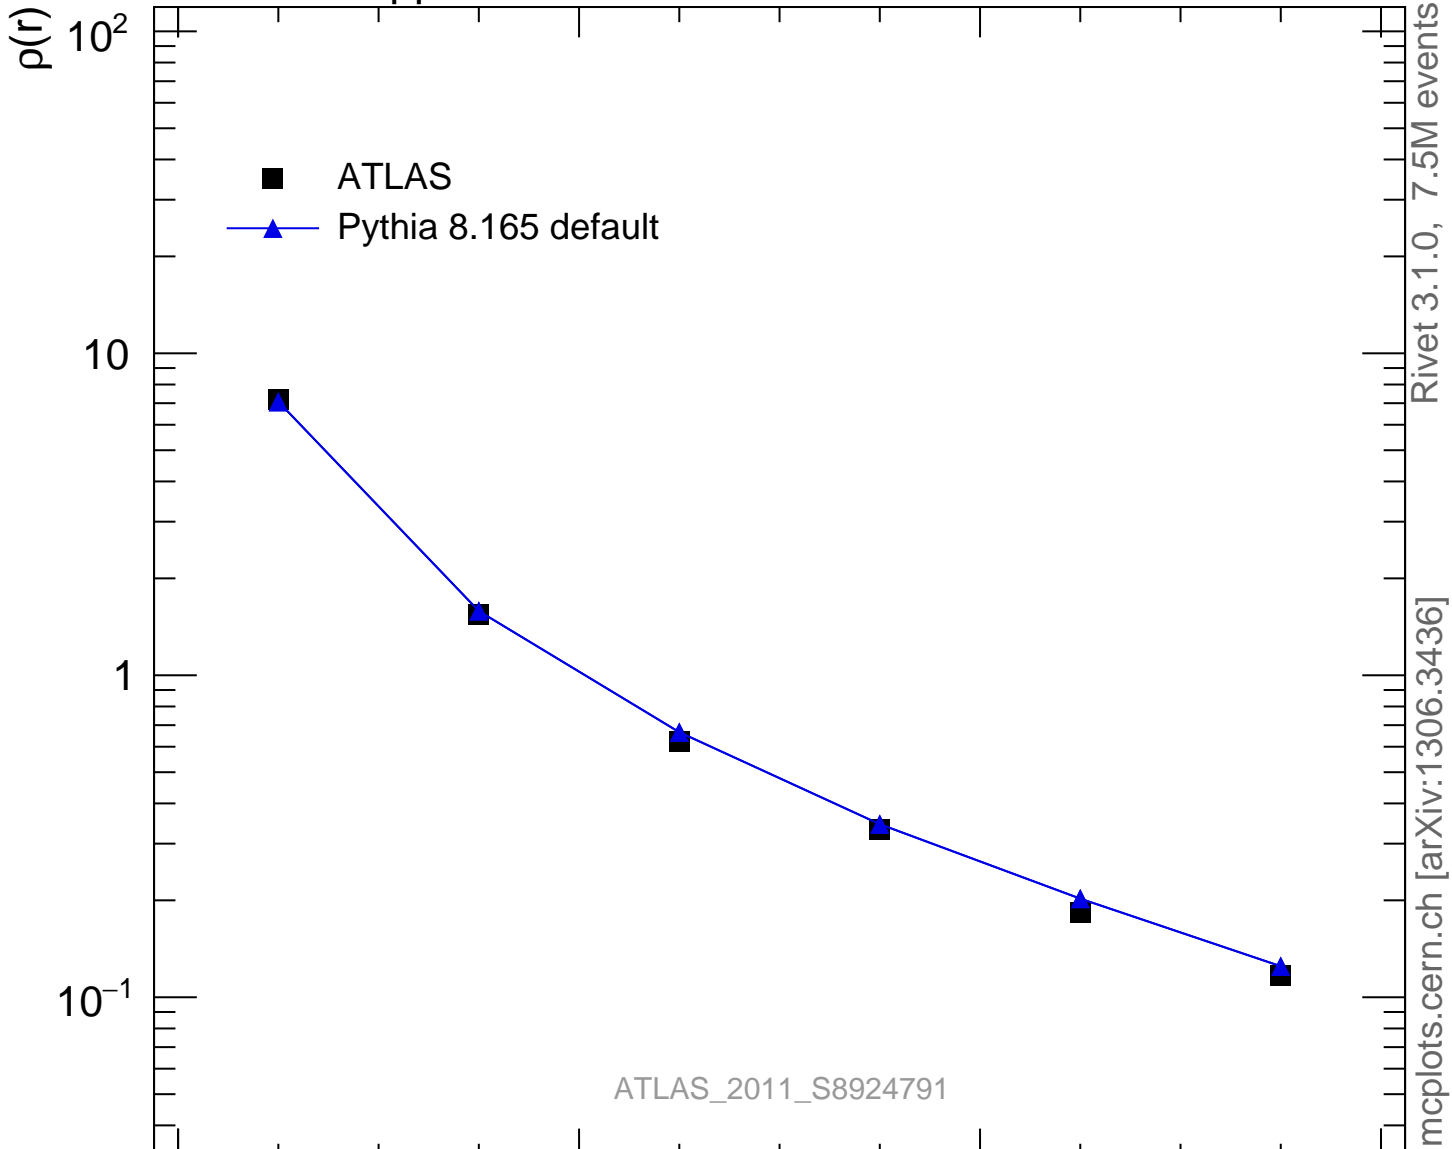

7000 GeV pp

Jets

ATLAS\_2011\_S8924791

Rivet 3.1.0, 7.5M events  
mcplots.cern.ch [arXiv:1306.3436]