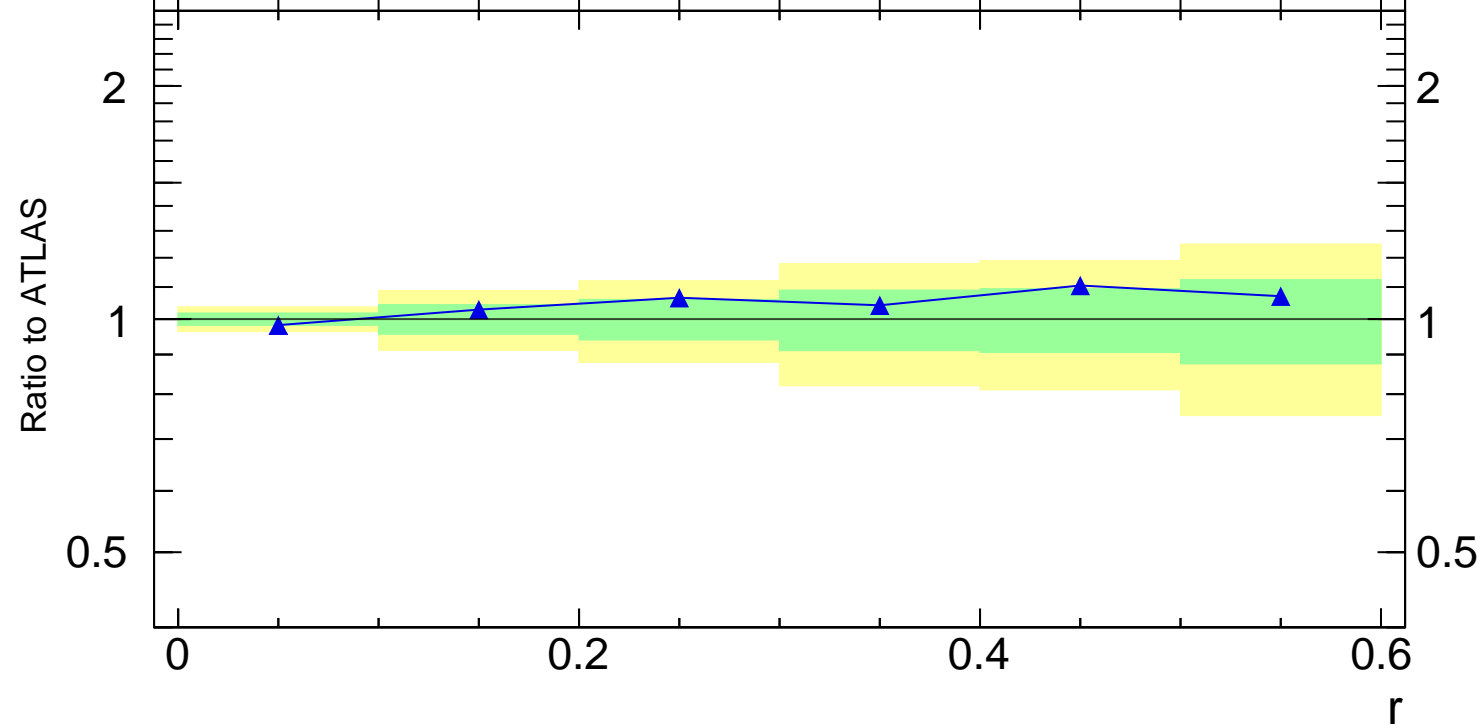

7000 GeV pp

Jets

ATLAS\_2011\_S8924791

Rivet 3.1.0, 7.5M events  
mcplots.cern.ch [arXiv:1306.3436]