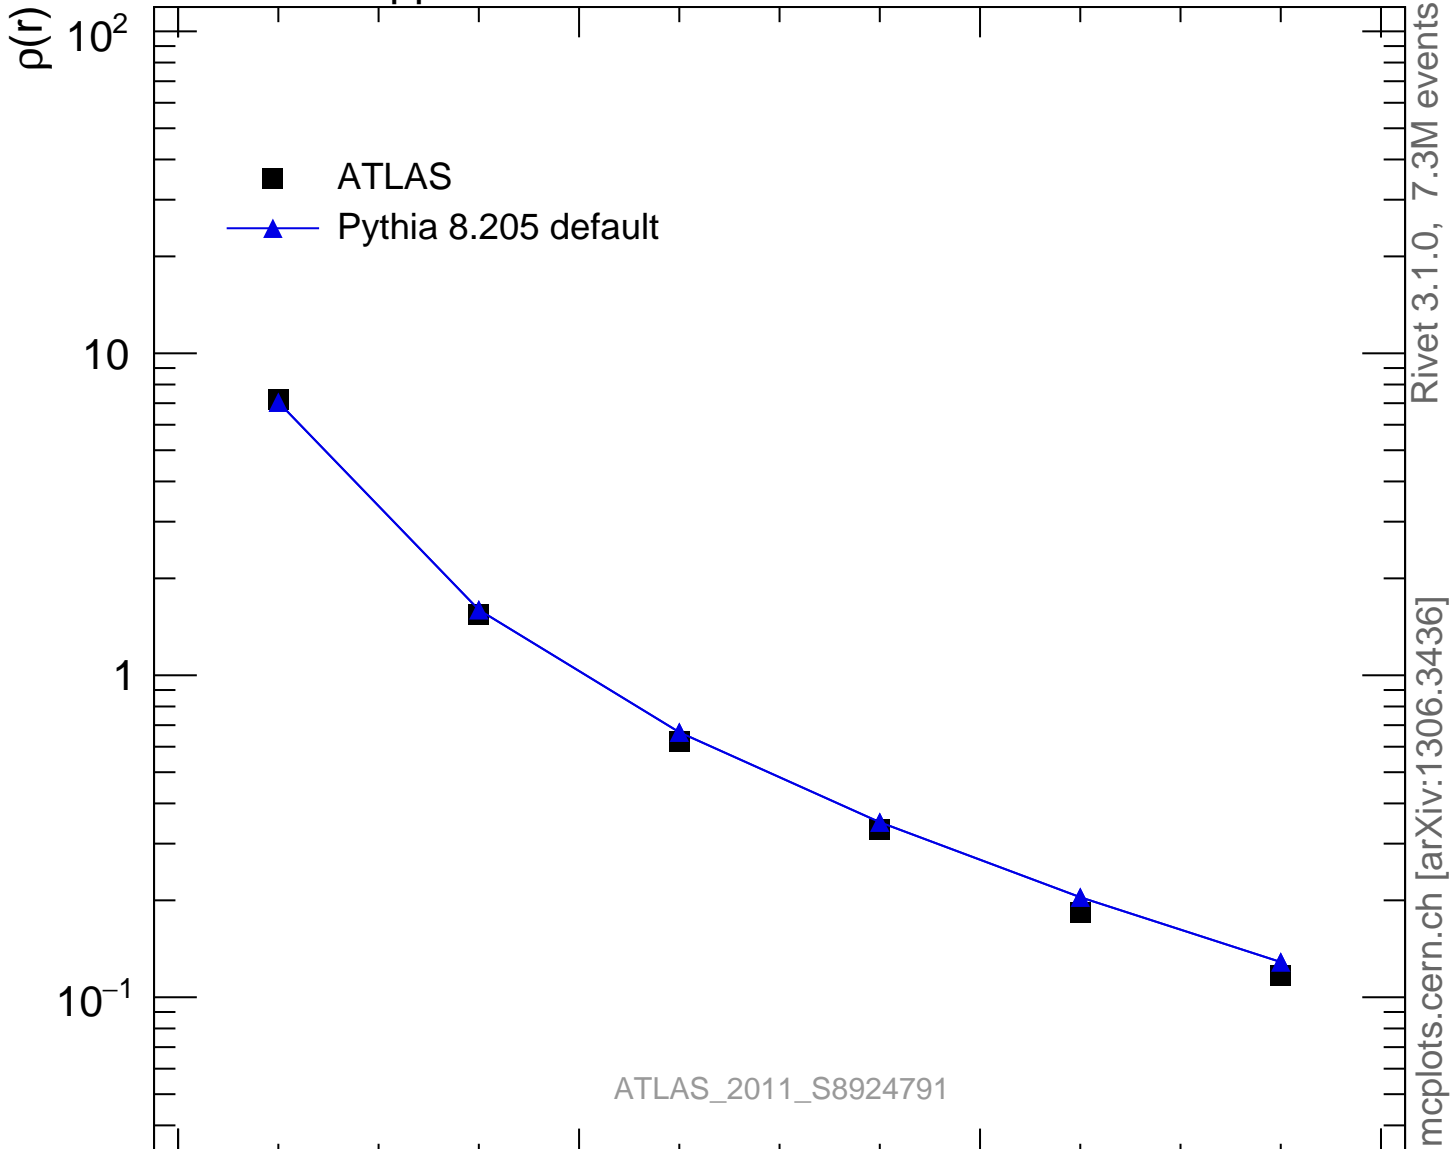

7000 GeV pp

Jets

ATLAS_2011_S8924791

Rivet 3.1.0, 7.3M events
mcplots.cern.ch [arXiv:1306.3436]