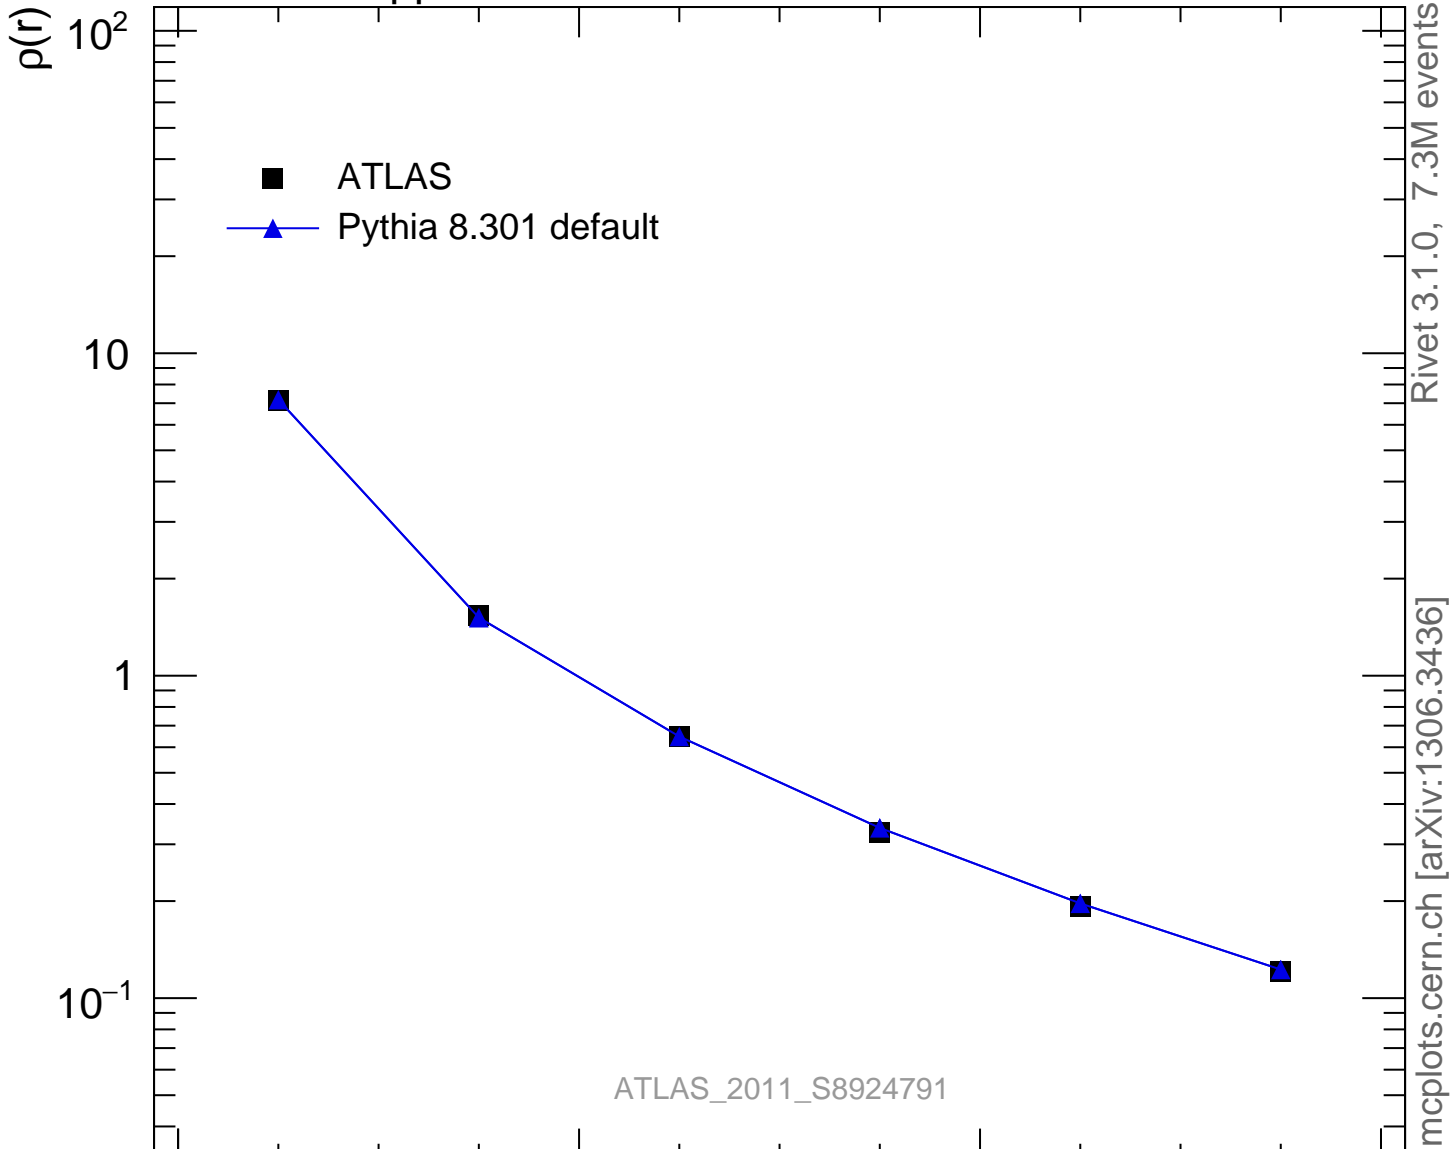

7000 GeV pp

Jets

ATLAS_2011_S8924791

Rivet 3.1.0, 7.3M events
mcplots.cern.ch [arXiv:1306.3436]