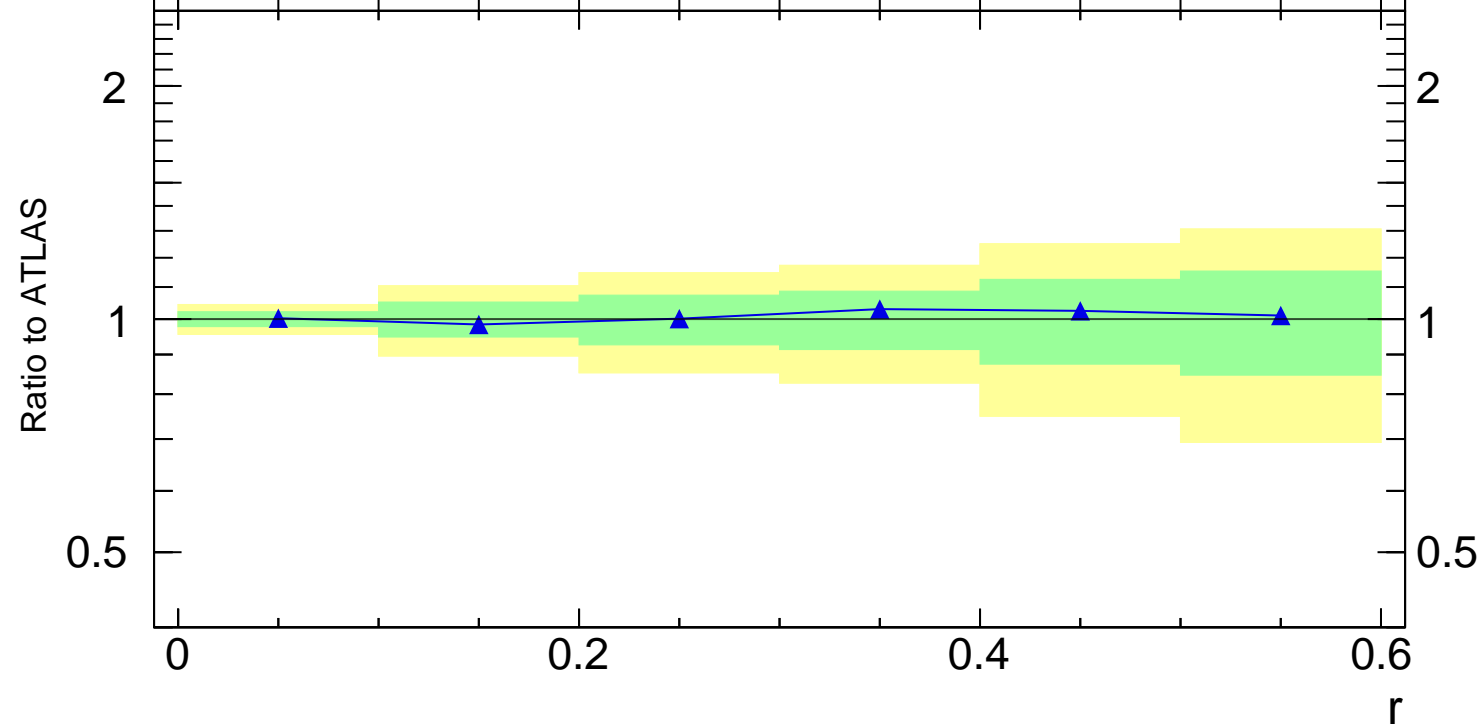

7000 GeV pp

Jets

ATLAS_2011_S8924791

Rivet 3.1.0, 7.3M events
mcplots.cern.ch [arXiv:1306.3436]