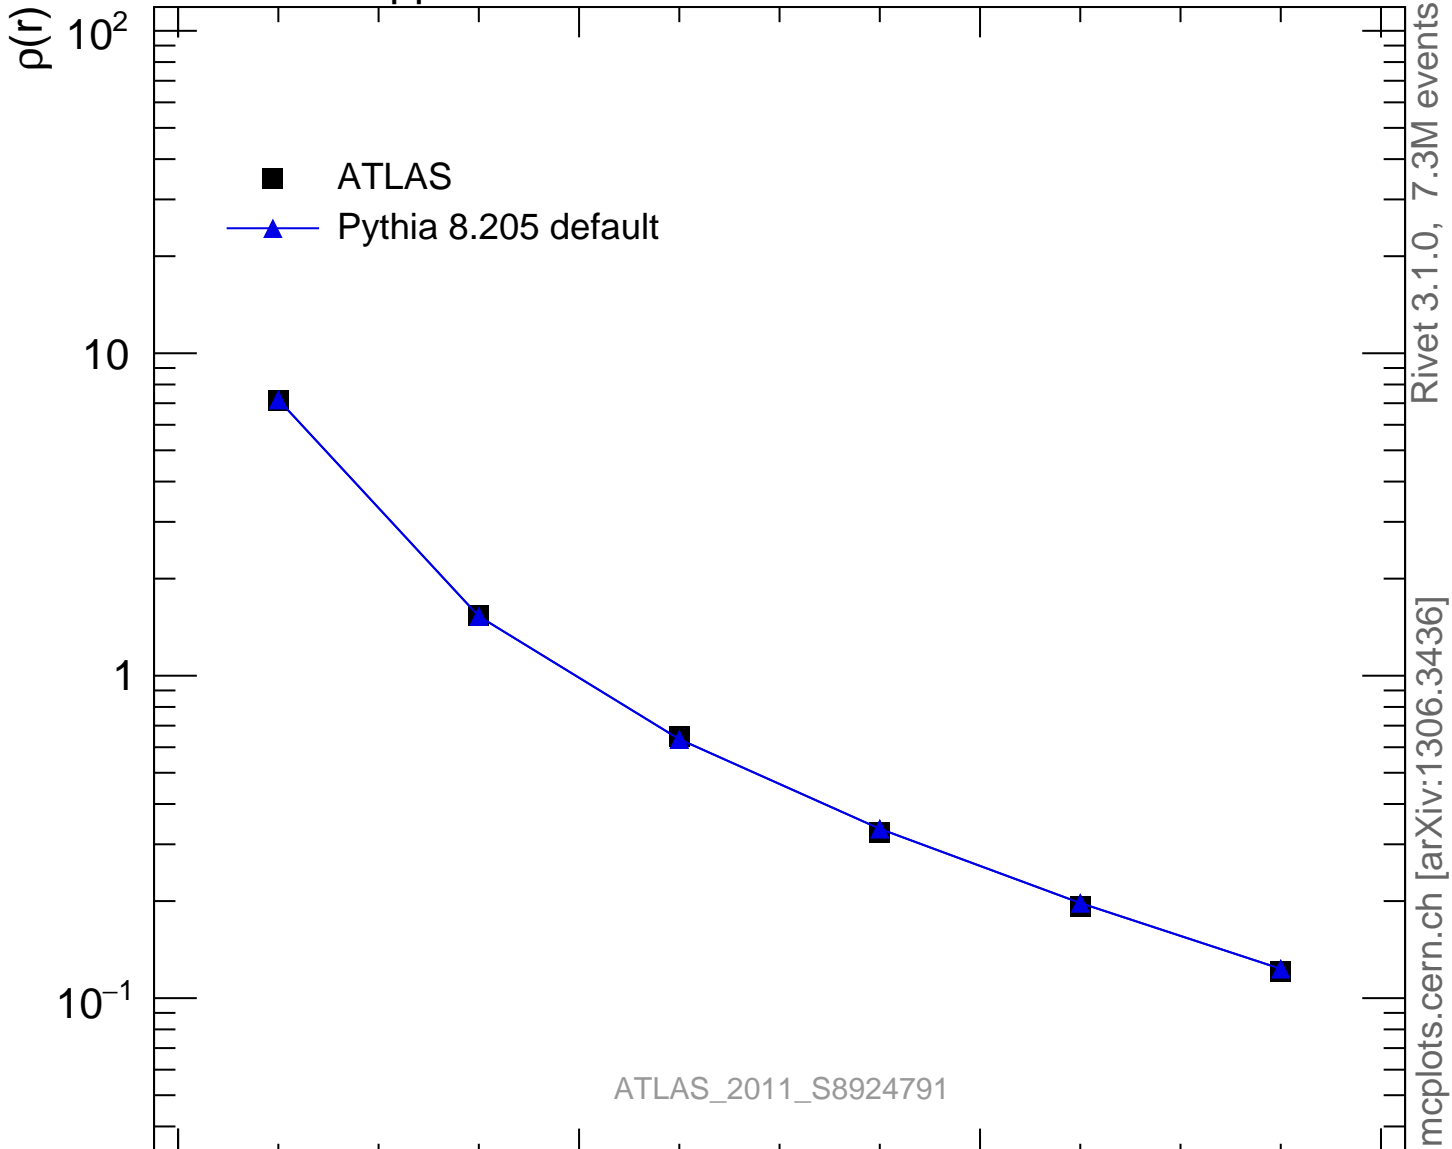

7000 GeV pp

Jets

ATLAS_2011_S8924791

Rivet 3.1.0, 7.3M events
mcplots.cern.ch [arXiv:1306.3436]