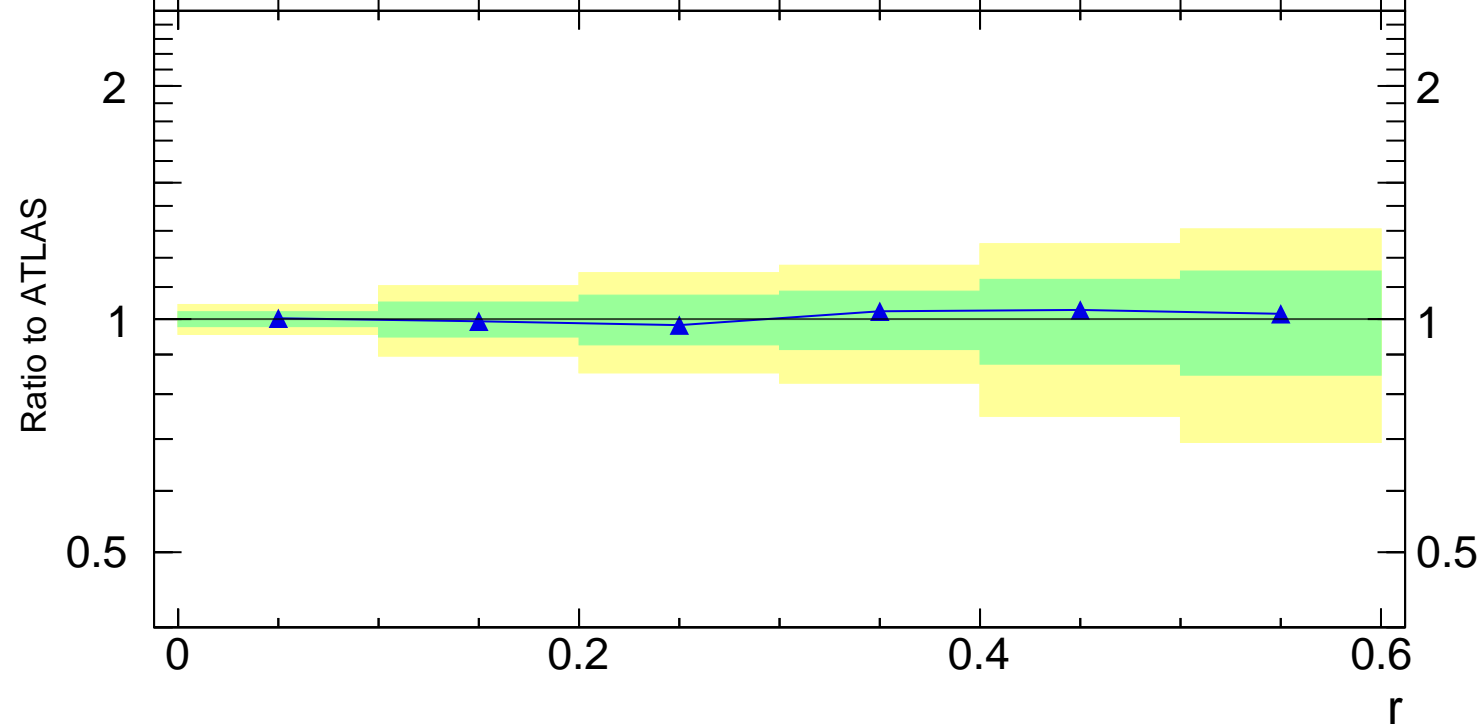

7000 GeV pp

Jets

ATLAS_2011_S8924791

Rivet 3.1.0, 7.3M events
mcplots.cern.ch [arXiv:1306.3436]