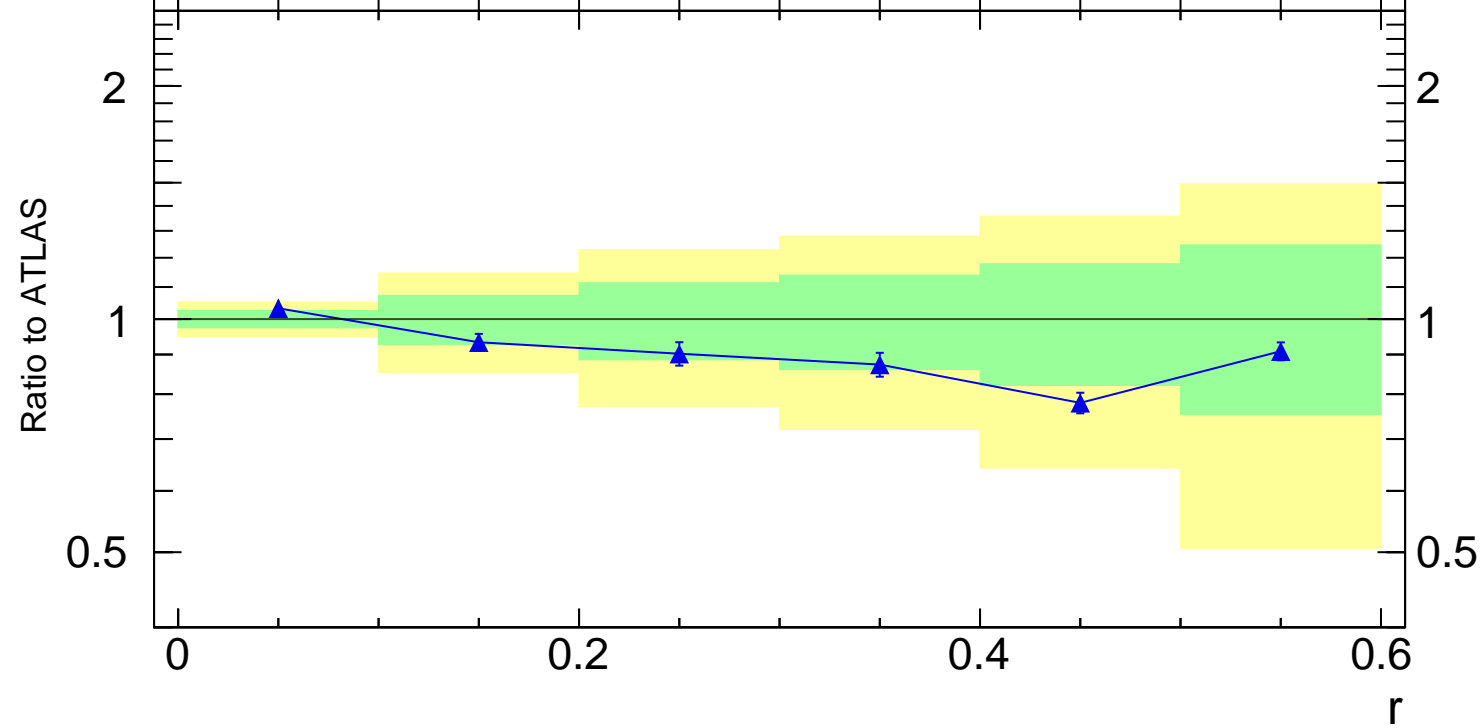

7000 GeV pp

Jets

ATLAS\_2011\_S8924791

Rivet 3.1.0, 7.5M events  
mcplots.cern.ch [arXiv:1306.3436]