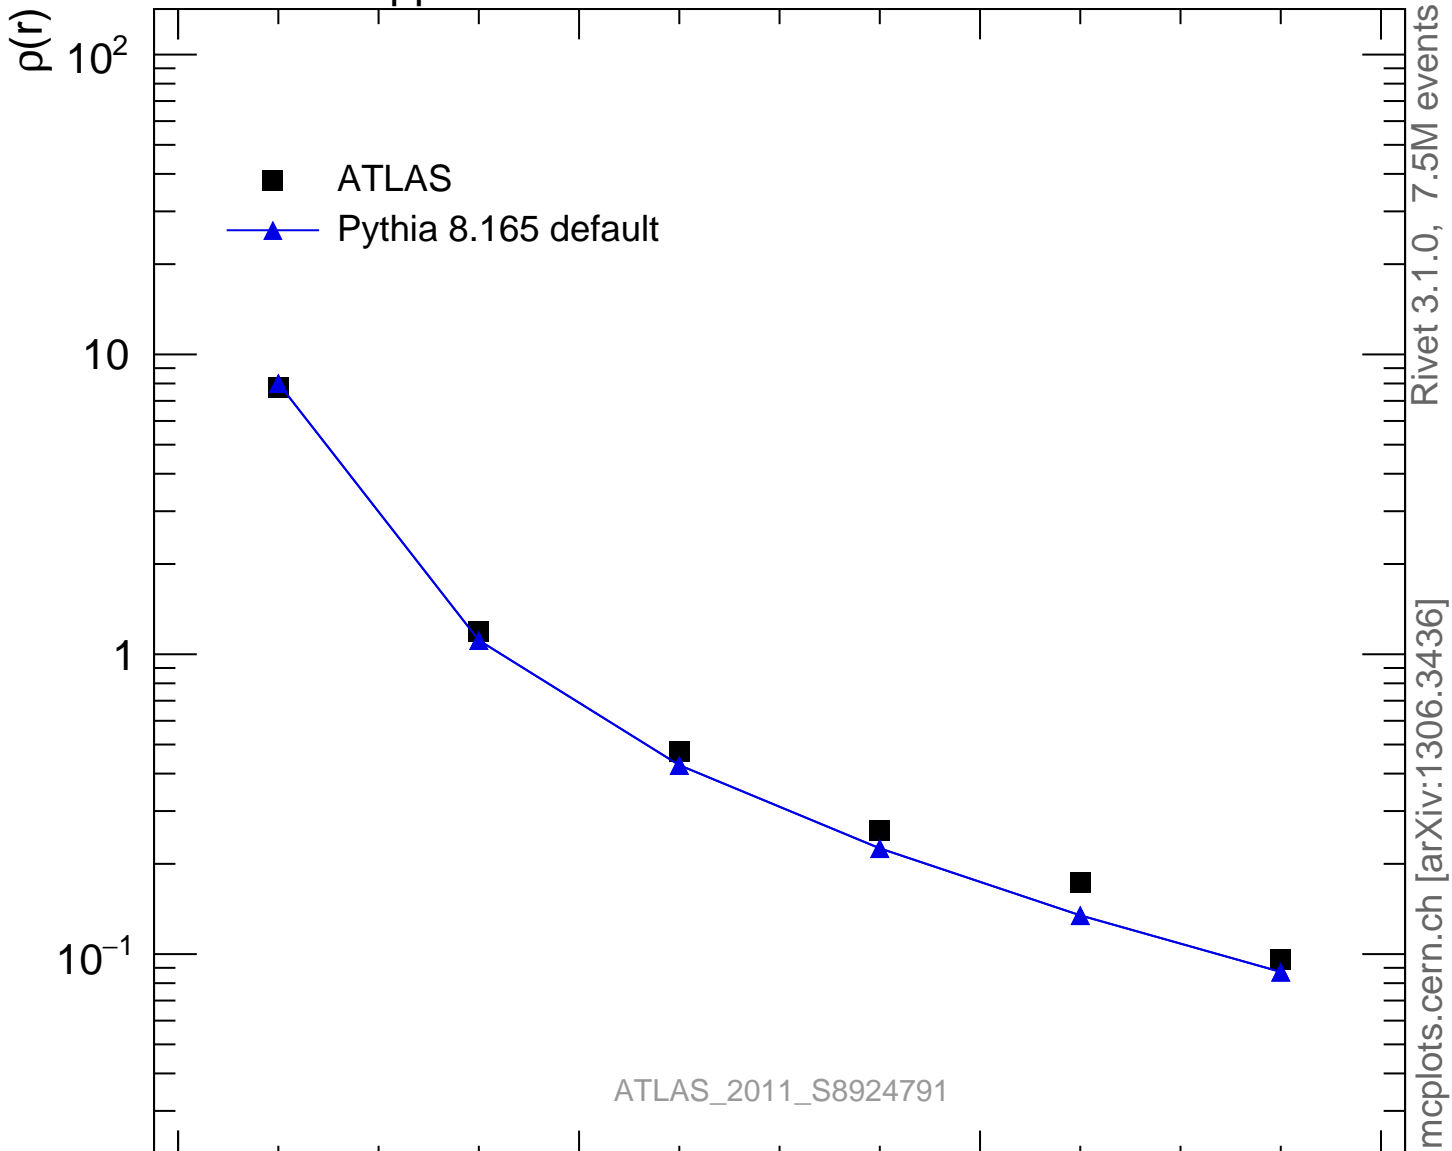

7000 GeV pp

Jets

ATLAS\_2011\_S8924791

Rivet 3.1.0, 7.5M events  
mcplots.cern.ch [arXiv:1306.3436]