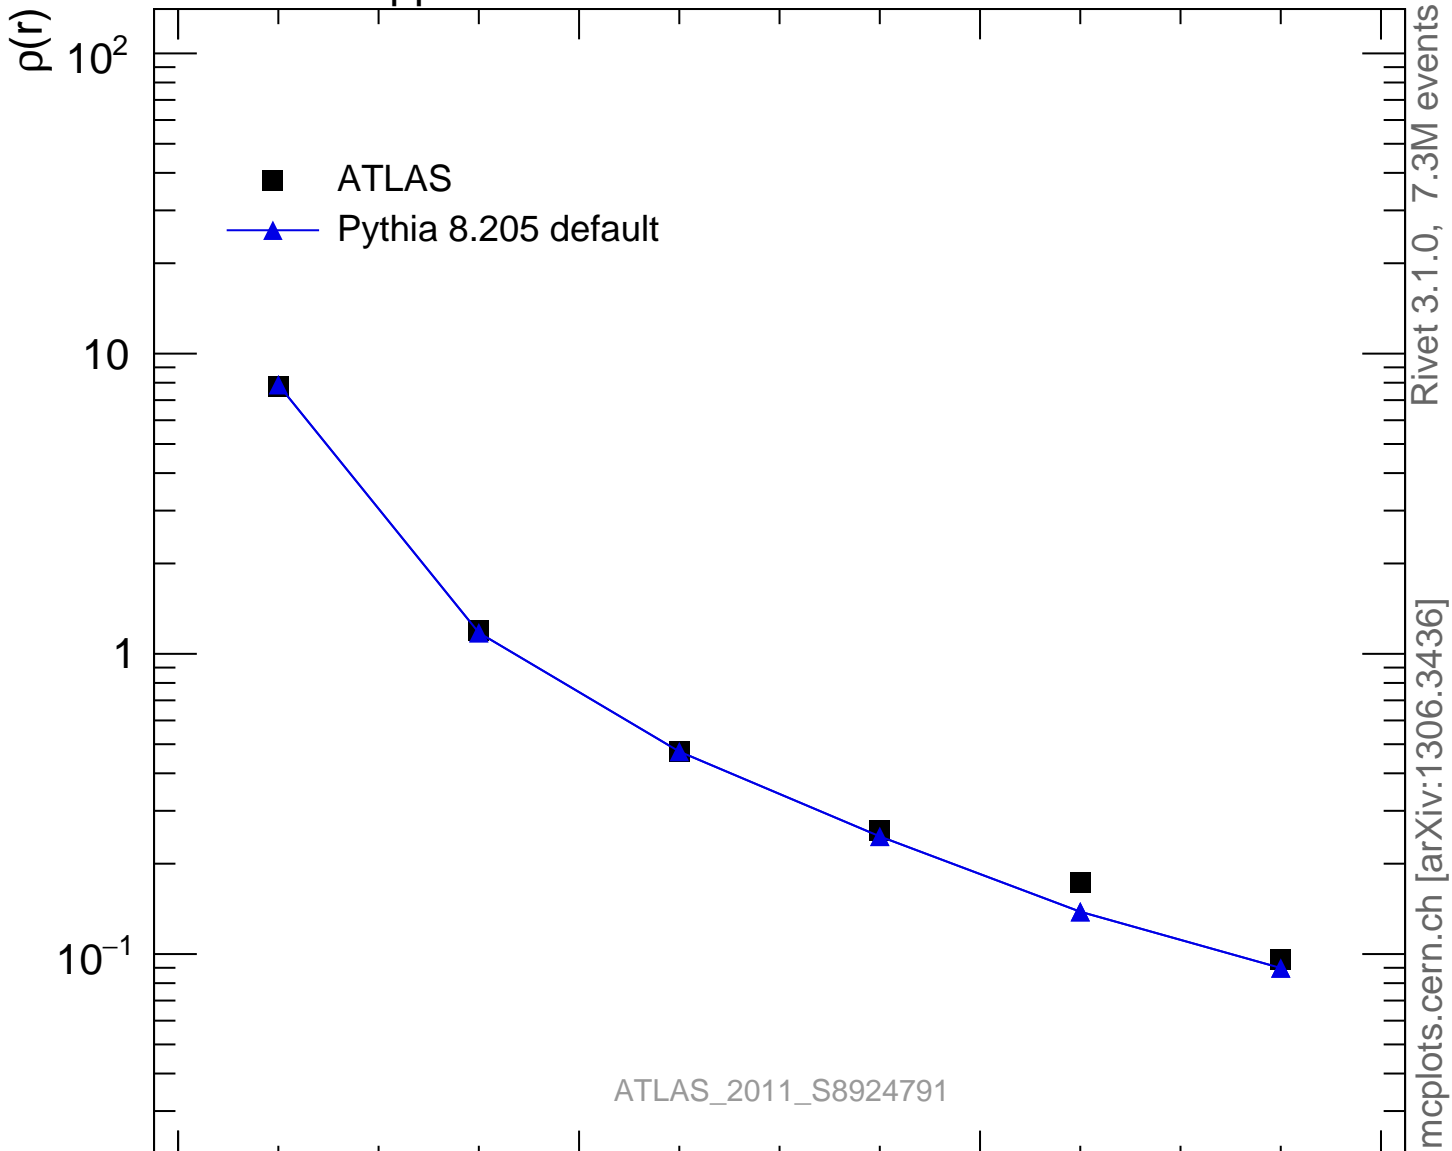

7000 GeV pp

Jets

ATLAS_2011_S8924791

Rivet 3.1.0, 7.3M events
mcplots.cern.ch [arXiv:1306.3436]