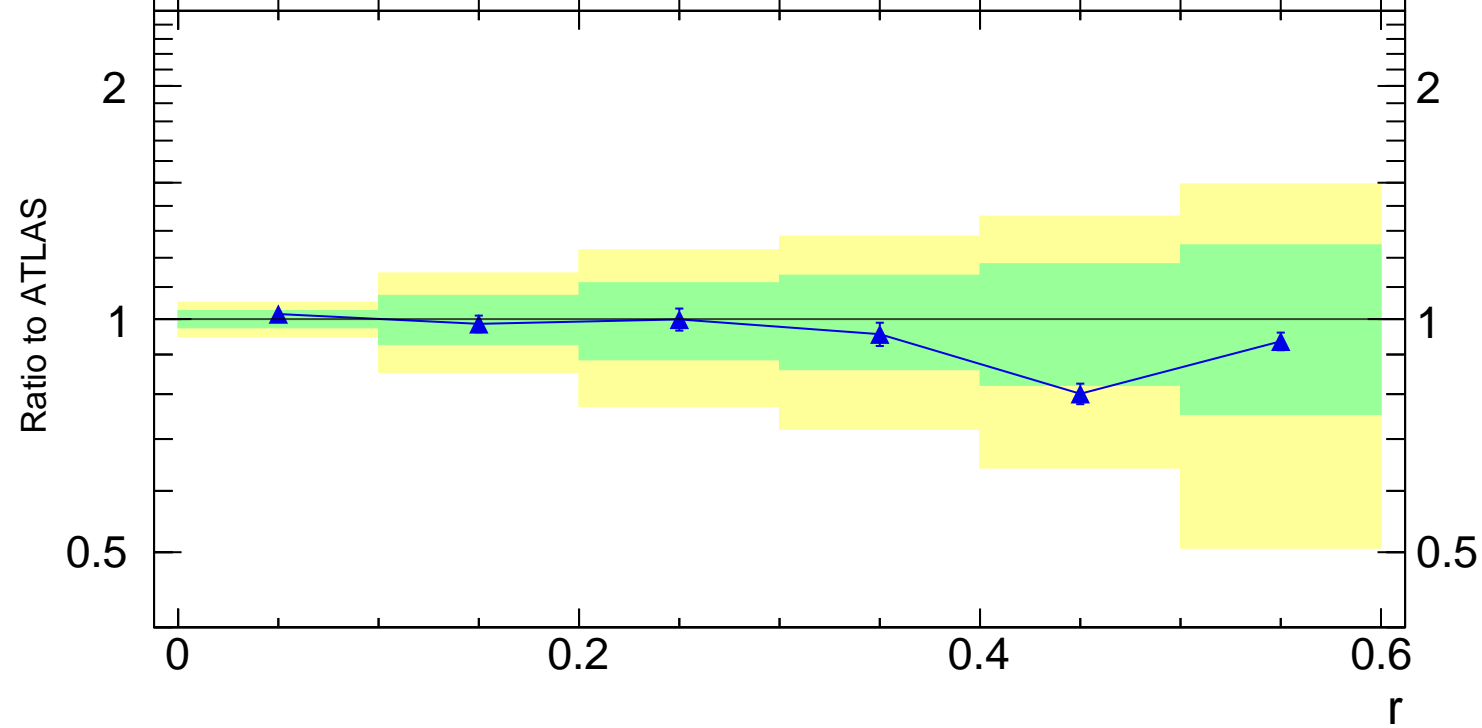

7000 GeV pp

Jets

ATLAS_2011_S8924791

Rivet 3.1.0, 7.3M events
mcplots.cern.ch [arXiv:1306.3436]