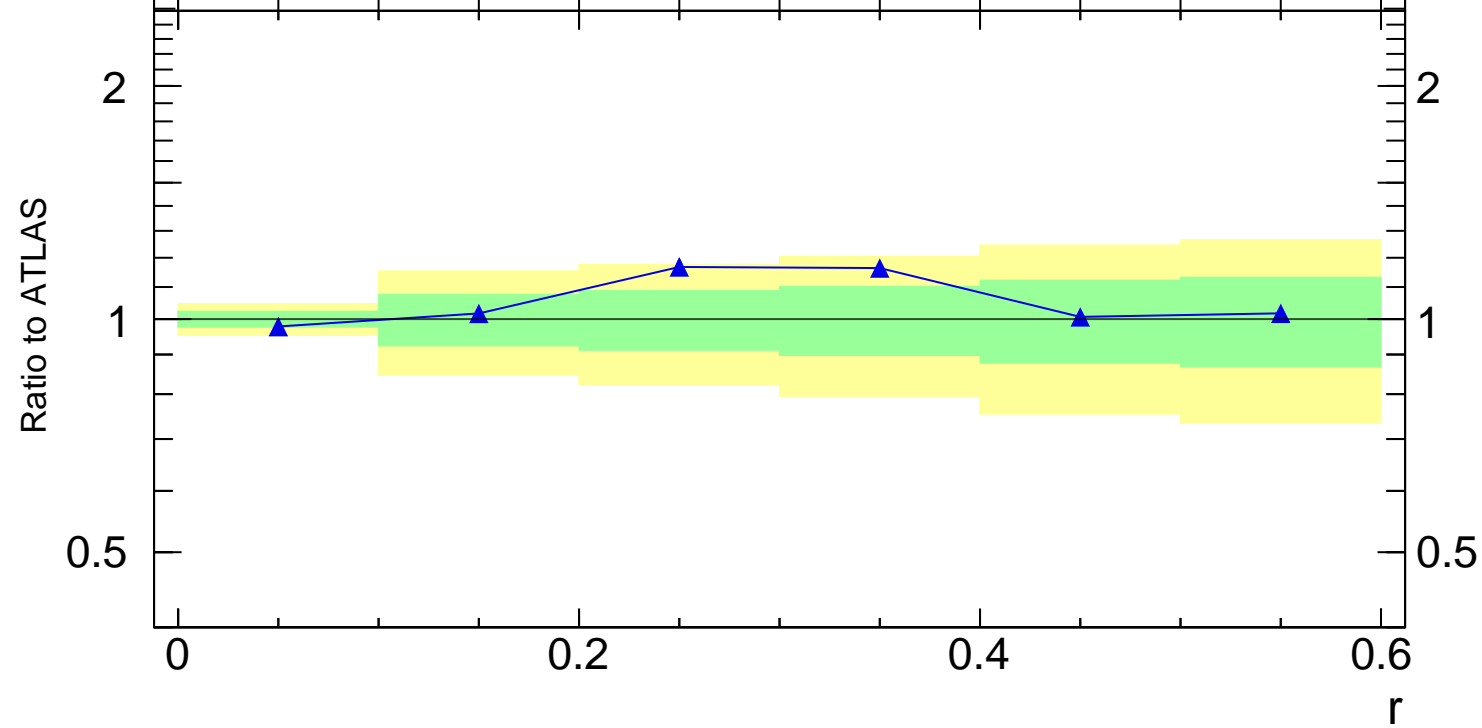

7000 GeV pp

Jets

ATLAS\_2011\_S8924791

Rivet 3.1.0, 7.1M events  
mcplots.cern.ch [arXiv:1306.3436]