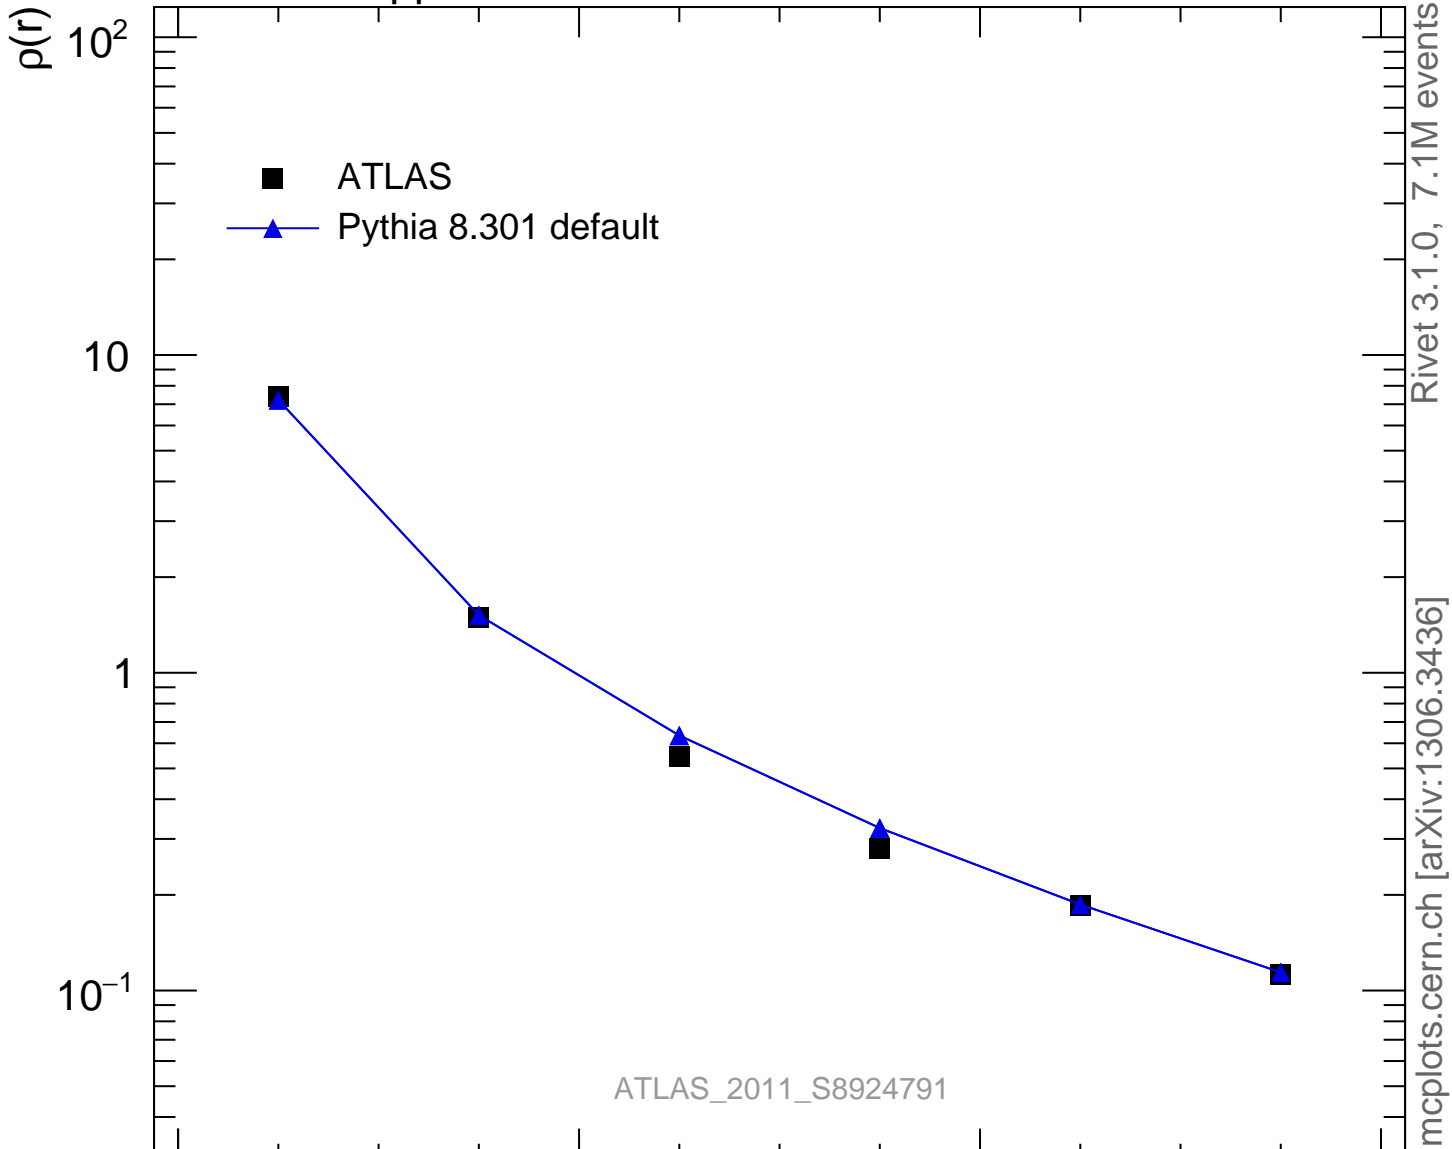

7000 GeV pp

Jets

ATLAS\_2011\_S8924791

Rivet 3.1.0, 7.1M events  
mcplots.cern.ch [arXiv:1306.3436]