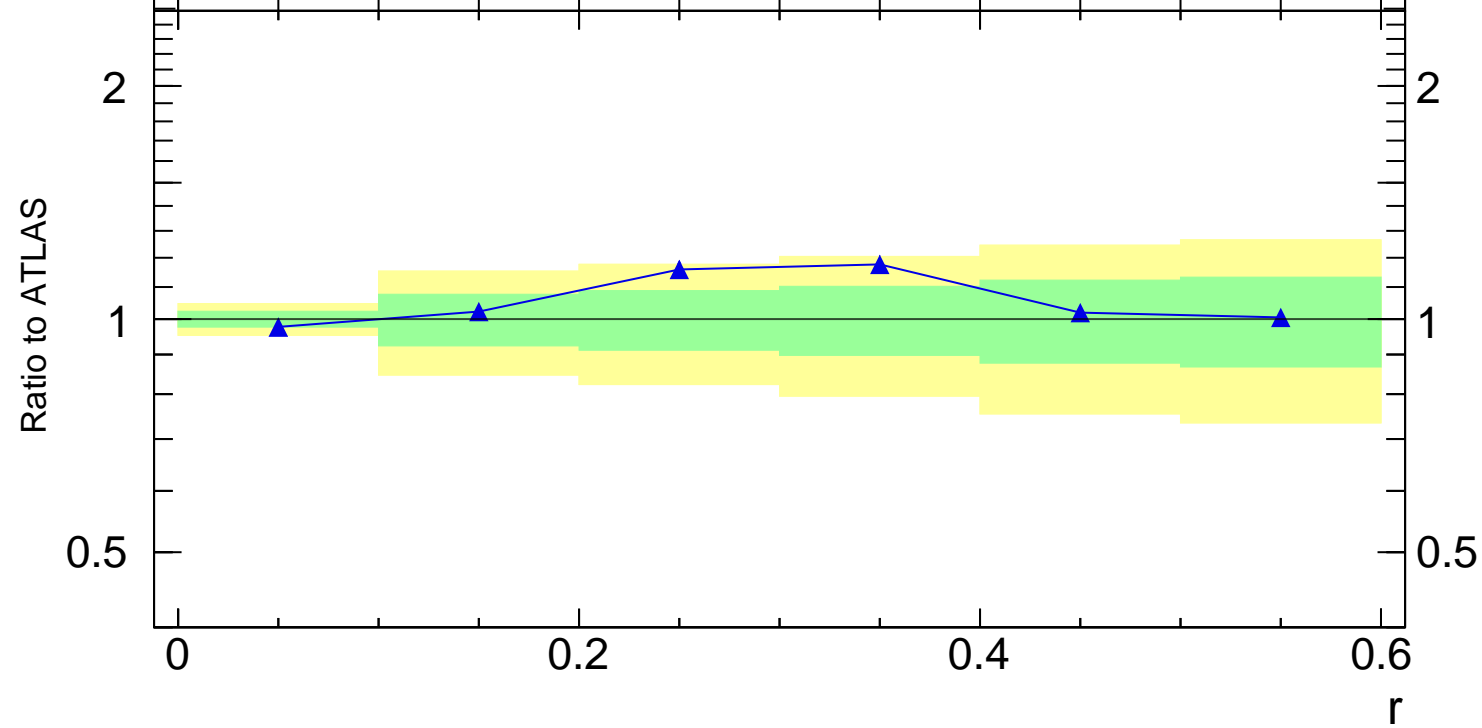

7000 GeV pp

Jets

ATLAS_2011_S8924791

Rivet 3.1.0, 7.3M events
mcplots.cern.ch [arXiv:1306.3436]