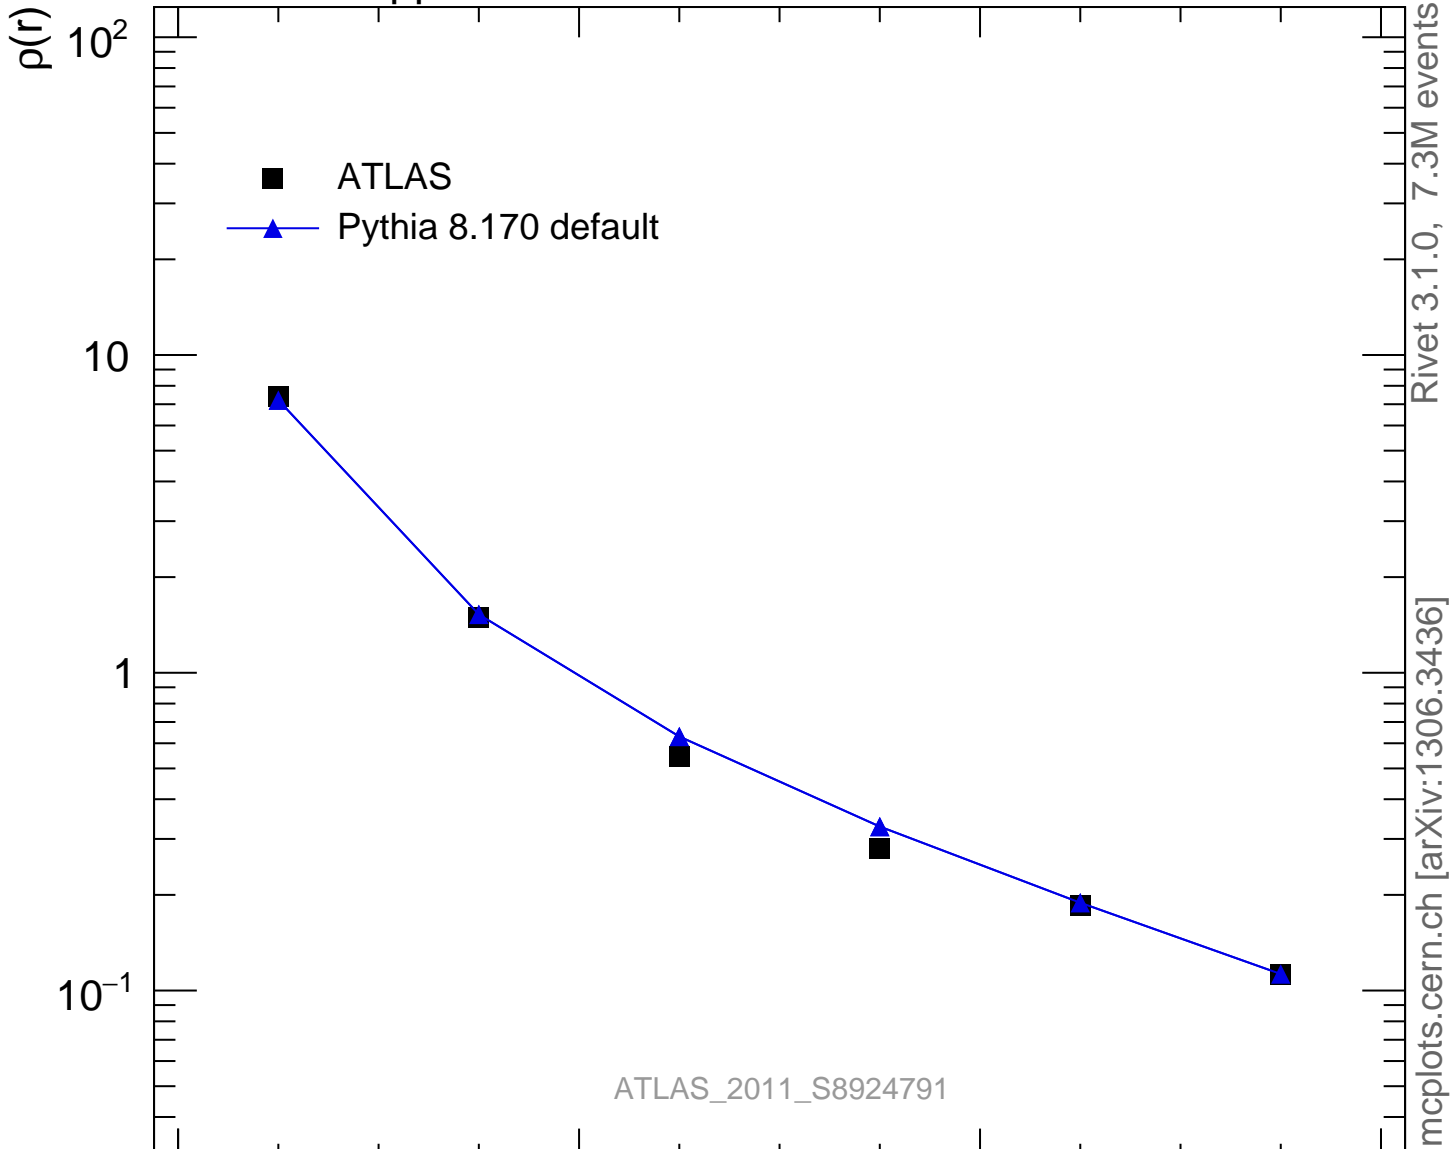

7000 GeV pp

Jets

ATLAS_2011_S8924791

Rivet 3.1.0, 7.3M events
mcplots.cern.ch [arXiv:1306.3436]