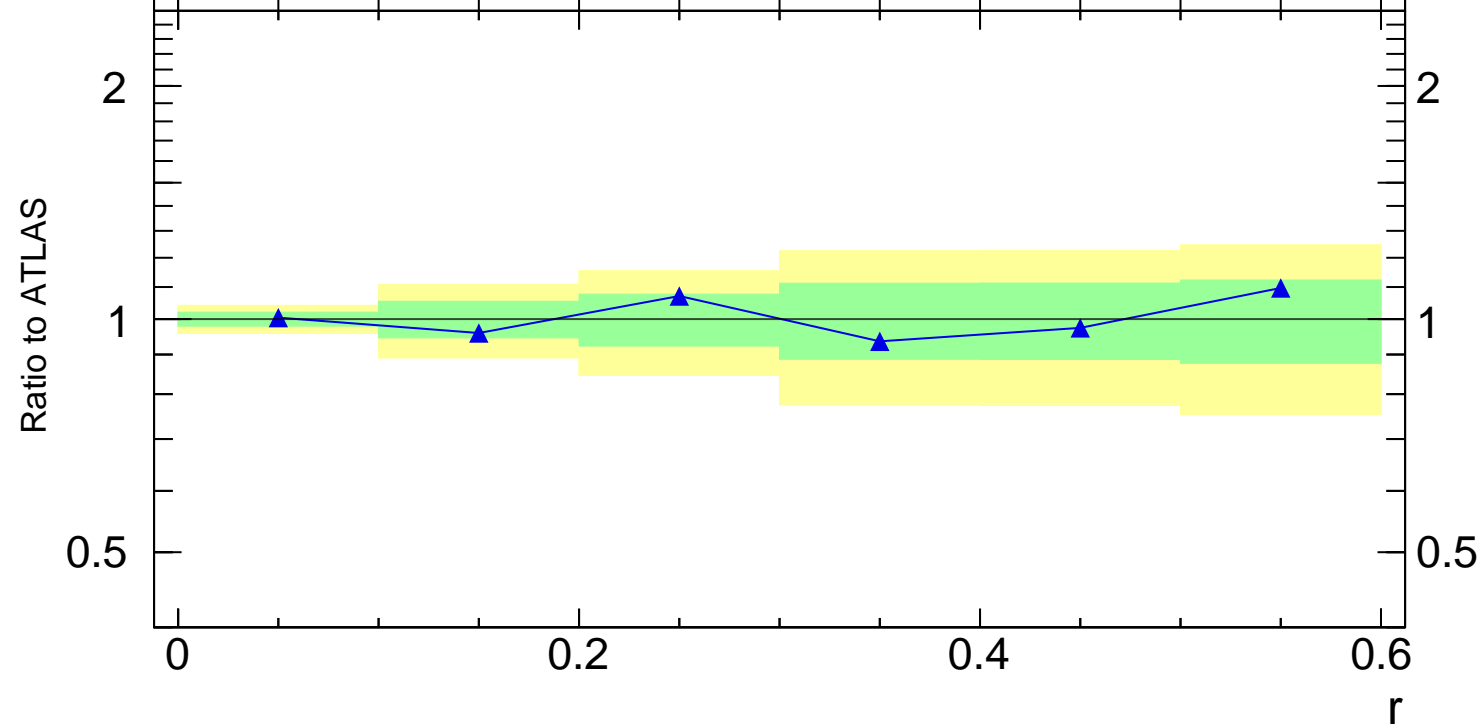

7000 GeV pp

Jets

ATLAS_2011_S8924791

Rivet 3.1.0, 7.1M events
mcplots.cern.ch [arXiv:1306.3436]