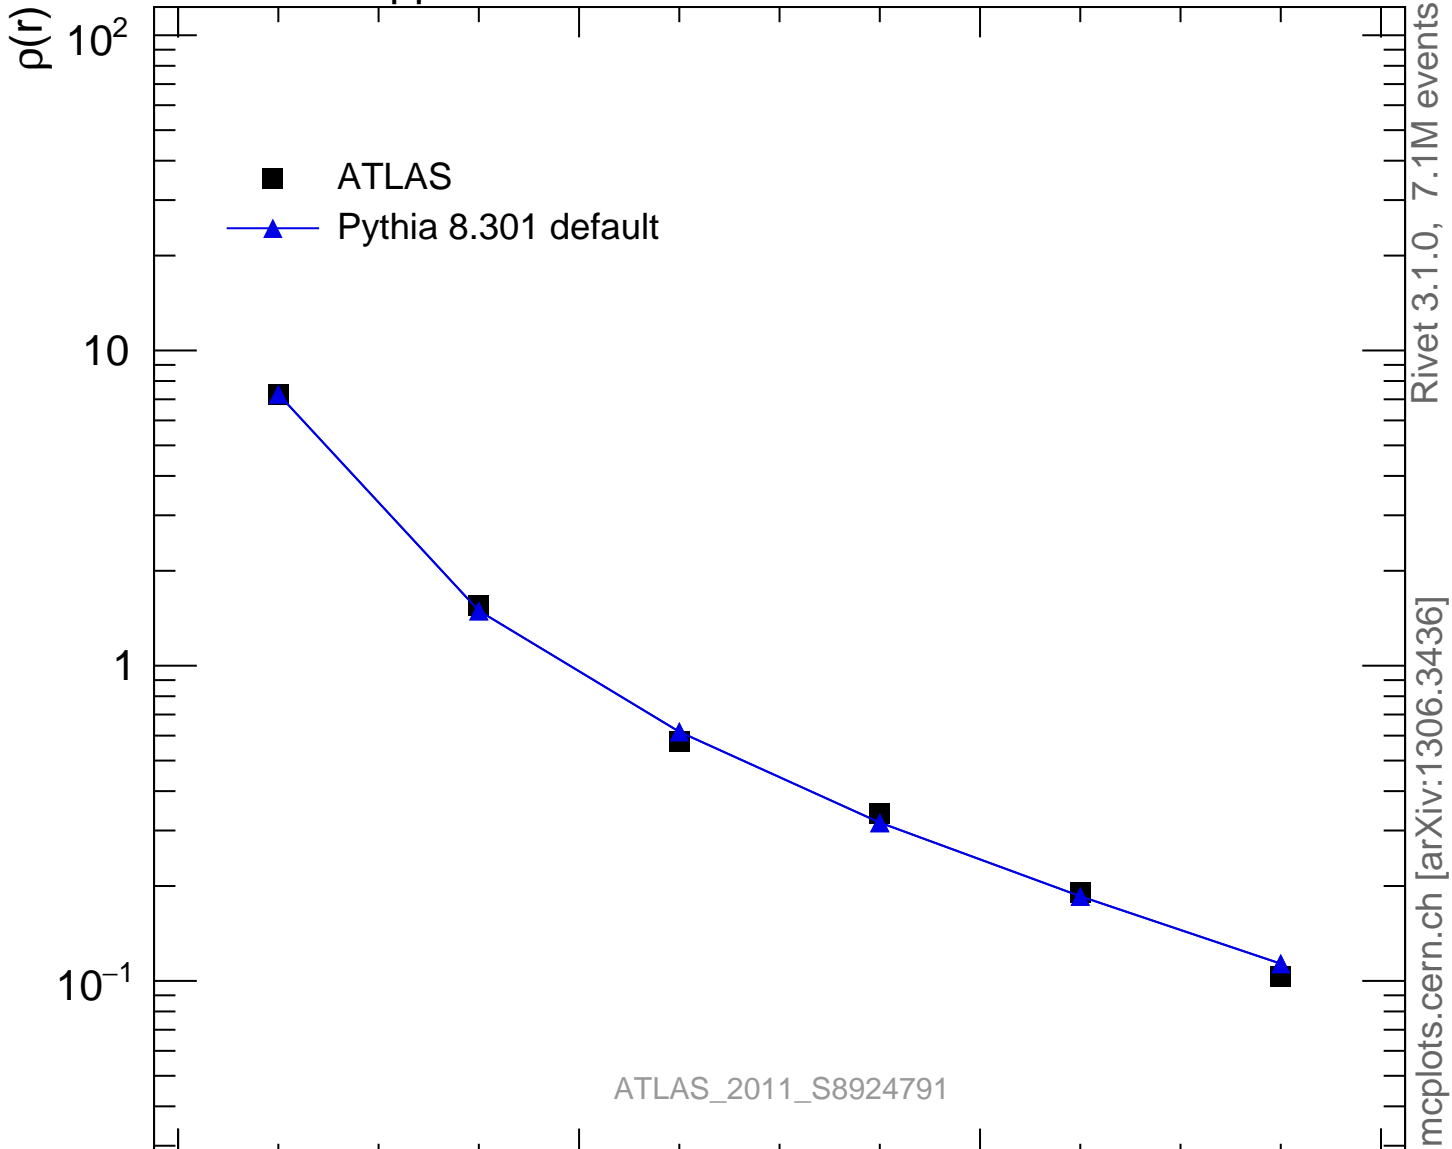

7000 GeV pp

Jets

ATLAS_2011_S8924791

Rivet 3.1.0, 7.1M events
mcplots.cern.ch [arXiv:1306.3436]