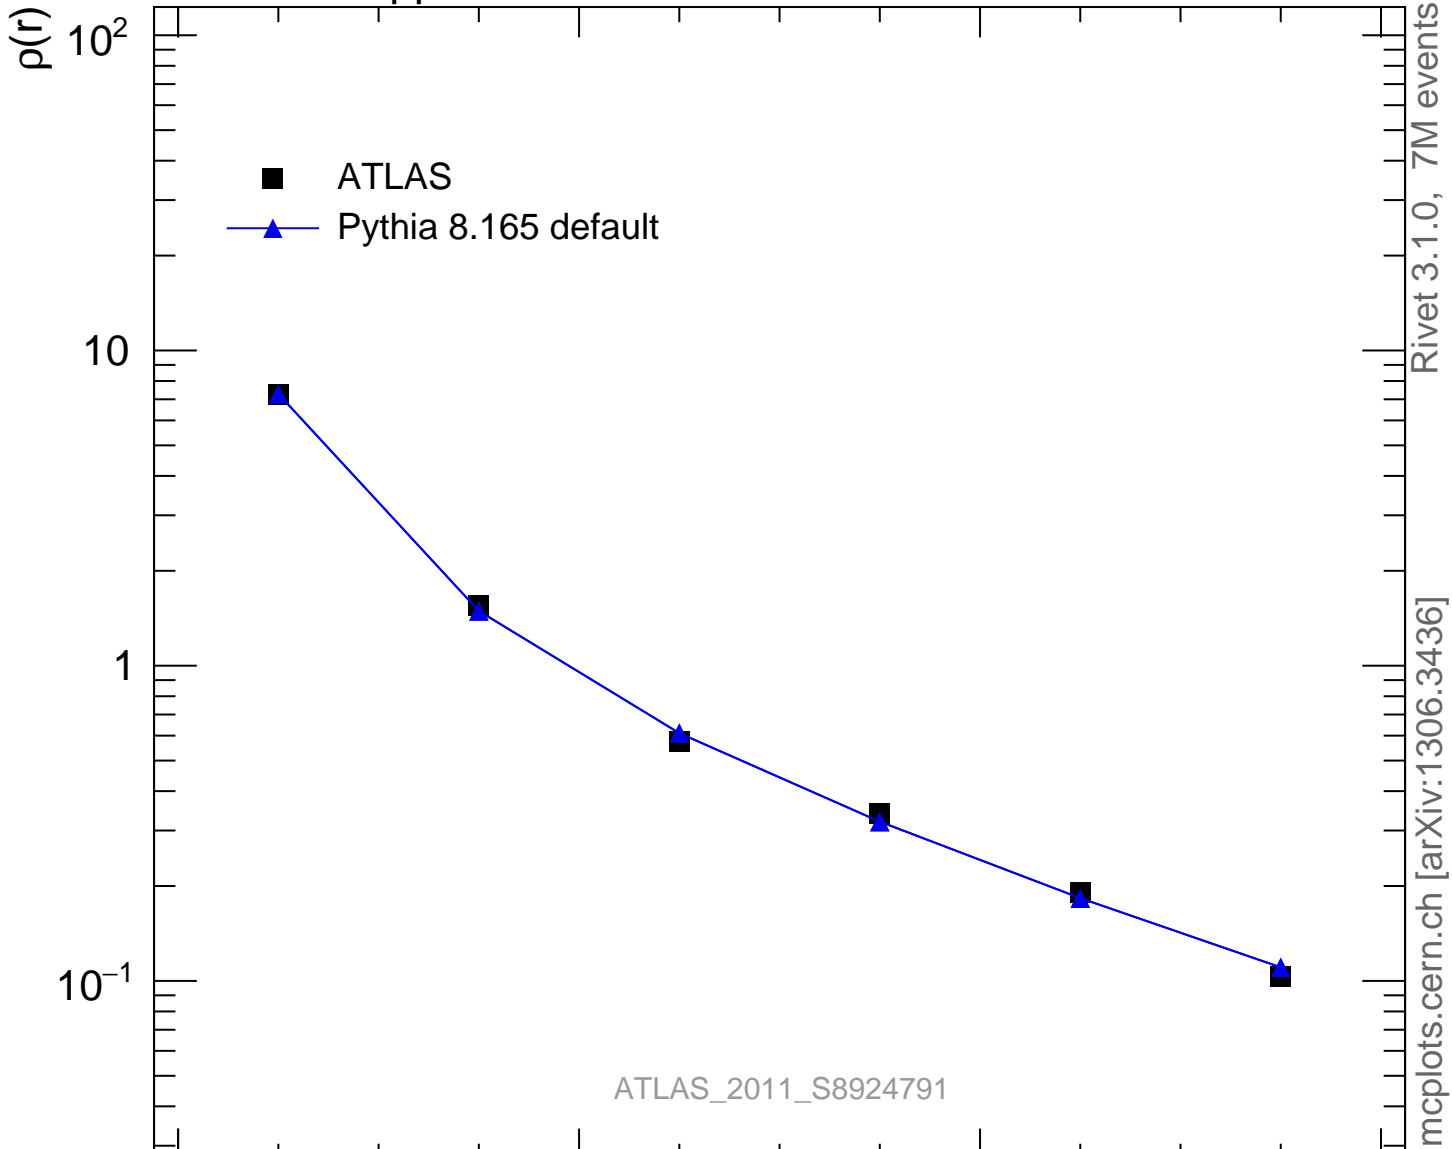

7000 GeV pp

Jets

ATLAS\_2011\_S8924791

Rivet 3.1.0, 7M events  
mcplots.cern.ch [arXiv:1306.3436]