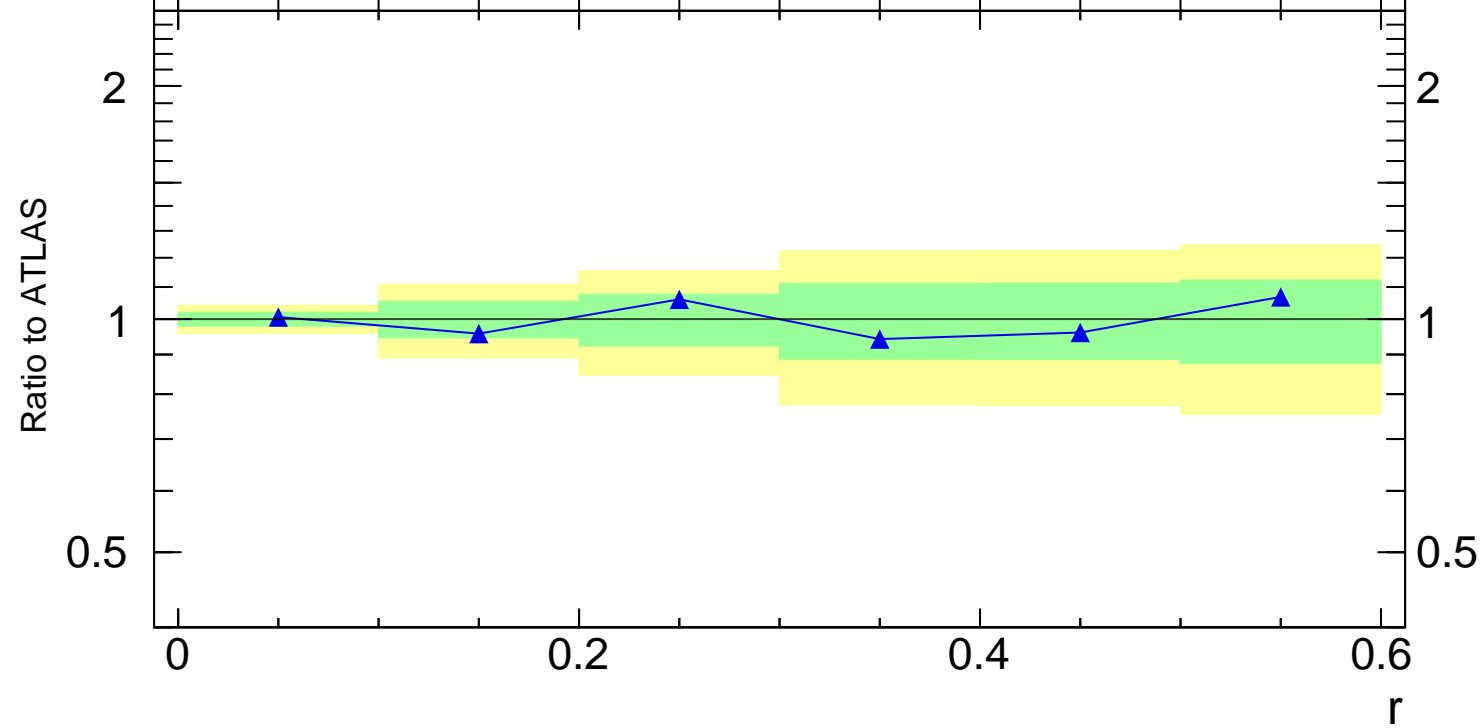

7000 GeV pp

Jets

ATLAS\_2011\_S8924791

Rivet 3.1.0, 7M events  
mcplots.cern.ch [arXiv:1306.3436]