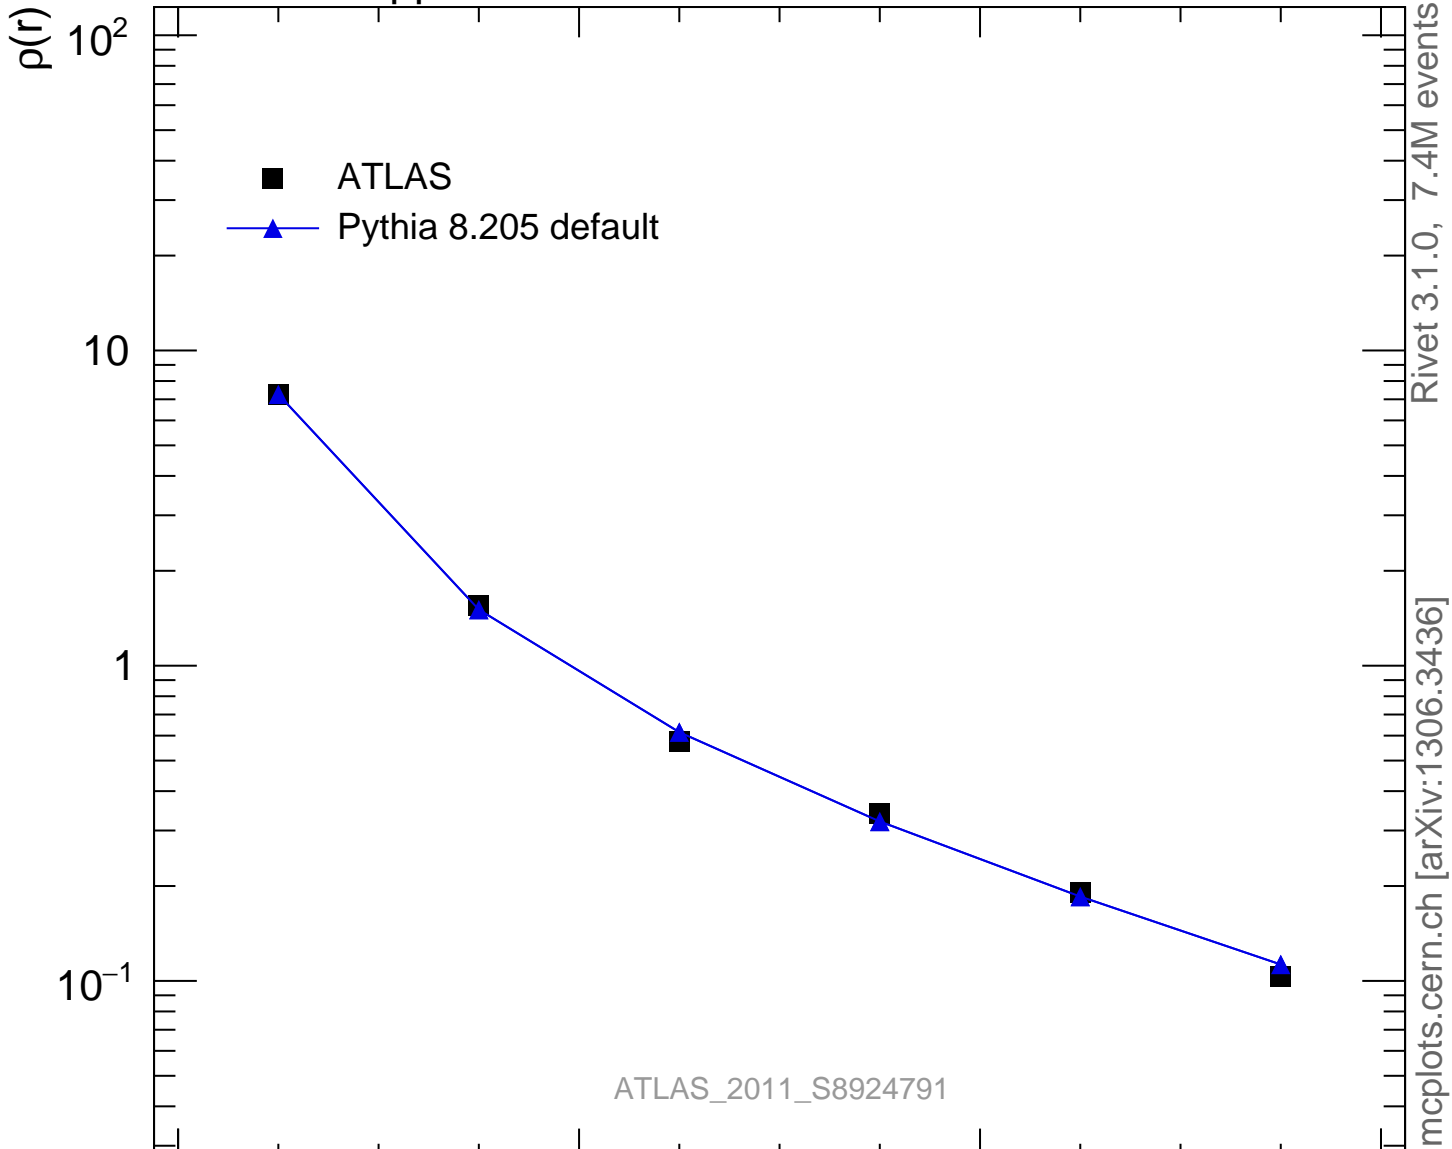

7000 GeV pp

Jets

ATLAS_2011_S8924791

Rivet 3.1.0, 7.4M events

mcplots.cern.ch [arXiv:1306.3436]