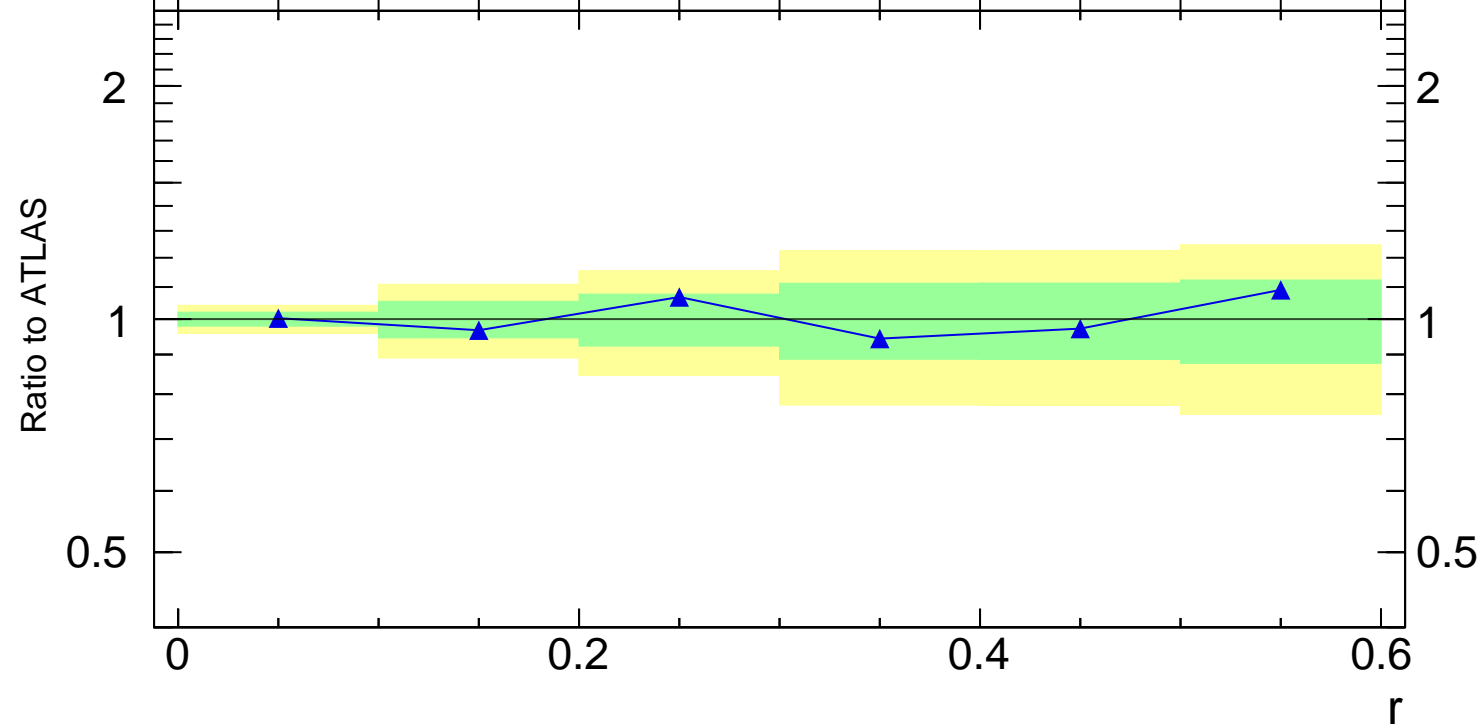

7000 GeV pp

Jets

ATLAS_2011_S8924791

Rivet 3.1.0, 7.4M events

mcplots.cern.ch [arXiv:1306.3436]