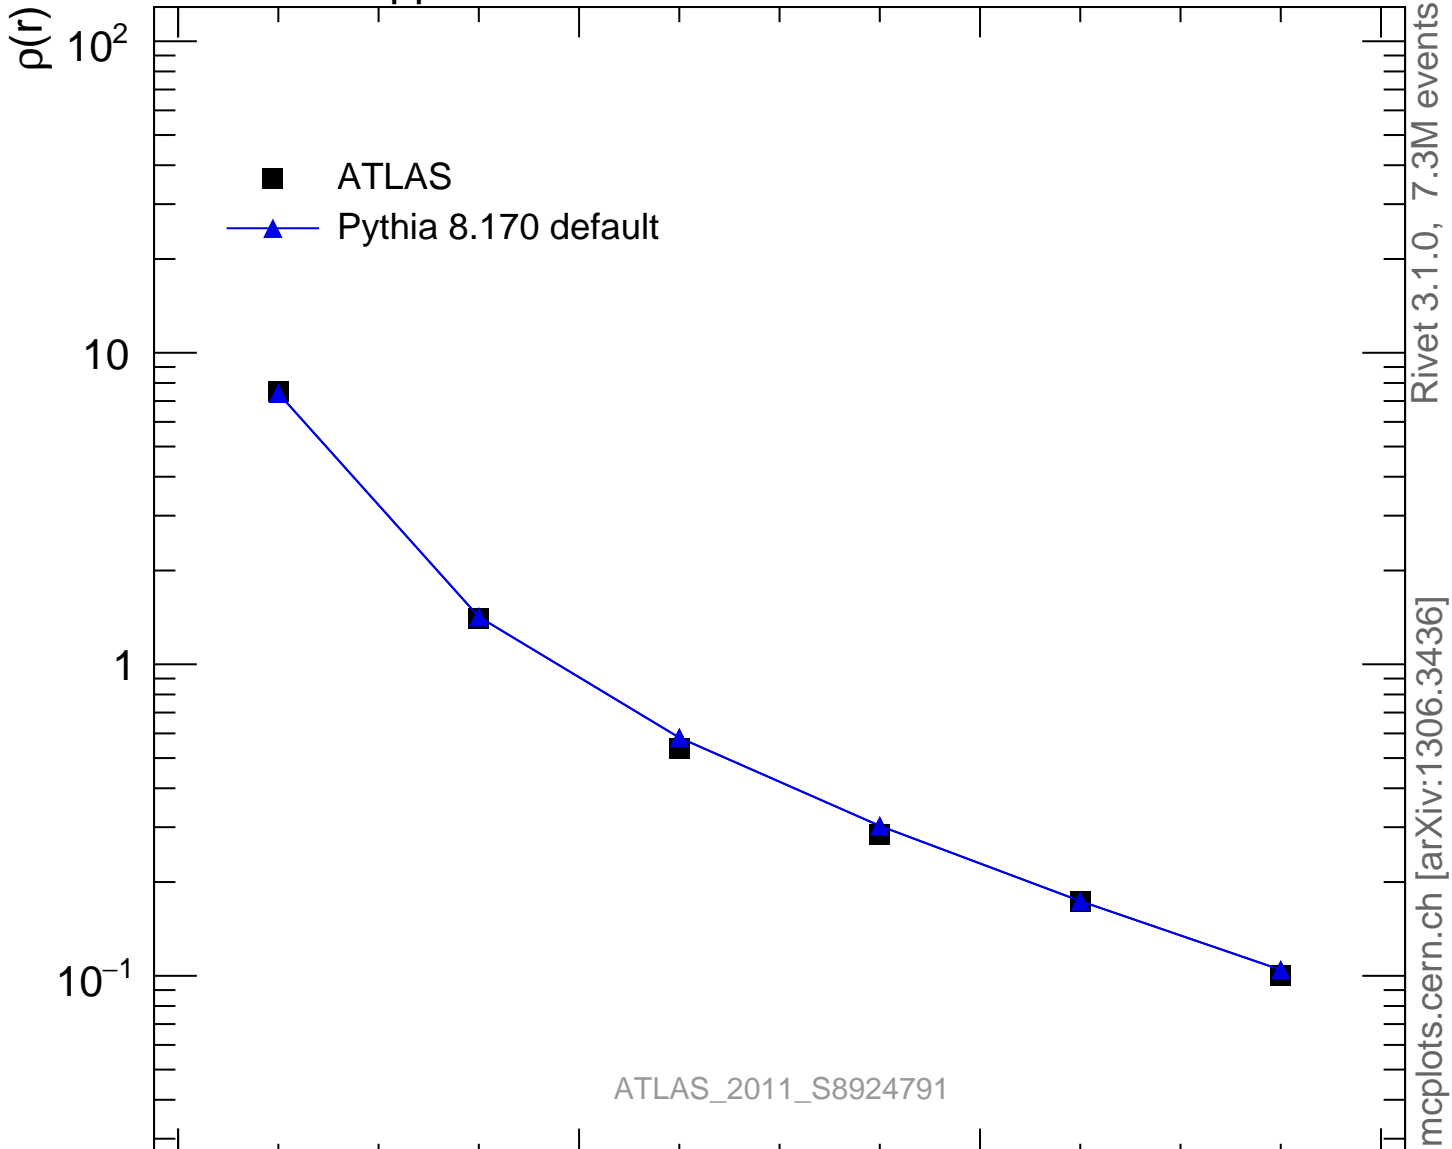

7000 GeV pp

Jets

ATLAS_2011_S8924791

Rivet 3.1.0, 7.3M events
mcplots.cern.ch [arXiv:1306.3436]