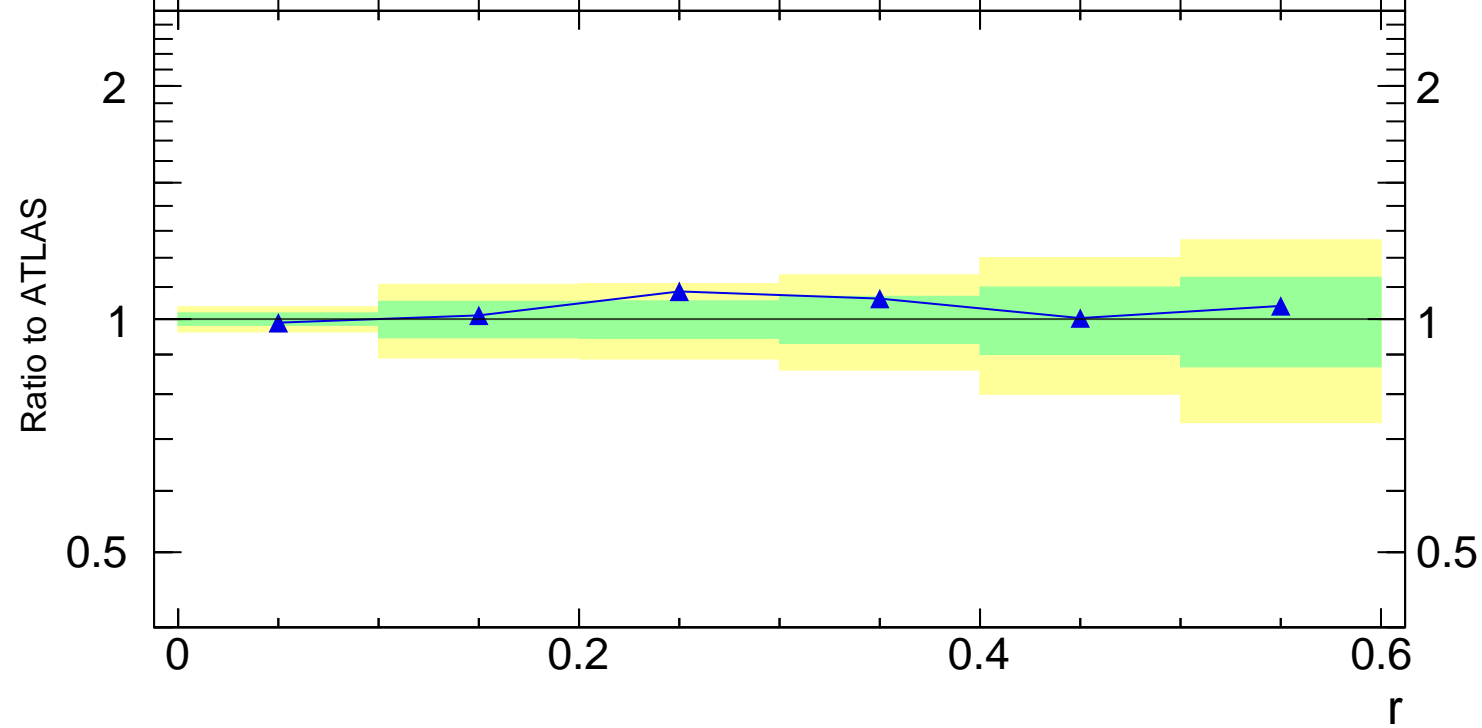

7000 GeV pp

Jets

ATLAS_2011_S8924791

Rivet 3.1.0, 7.3M events
mcplots.cern.ch [arXiv:1306.3436]