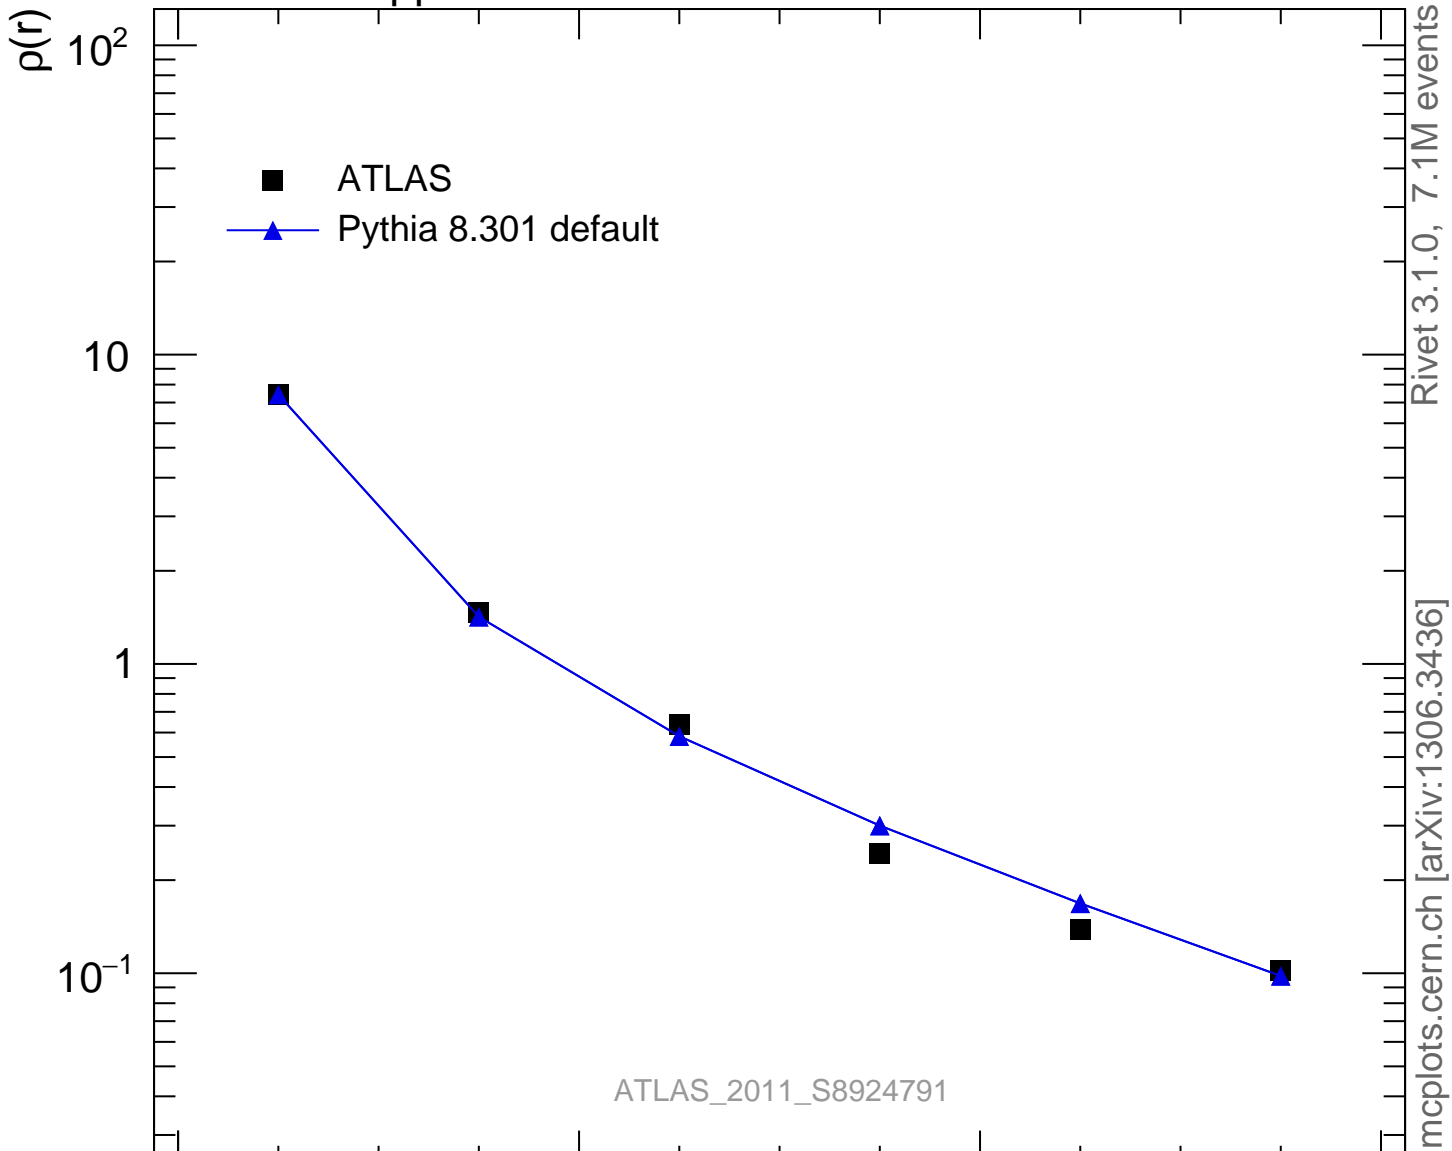

7000 GeV pp

Jets

ATLAS_2011_S8924791

Rivet 3.1.0, 7.1M events
mcplots.cern.ch [arXiv:1306.3436]