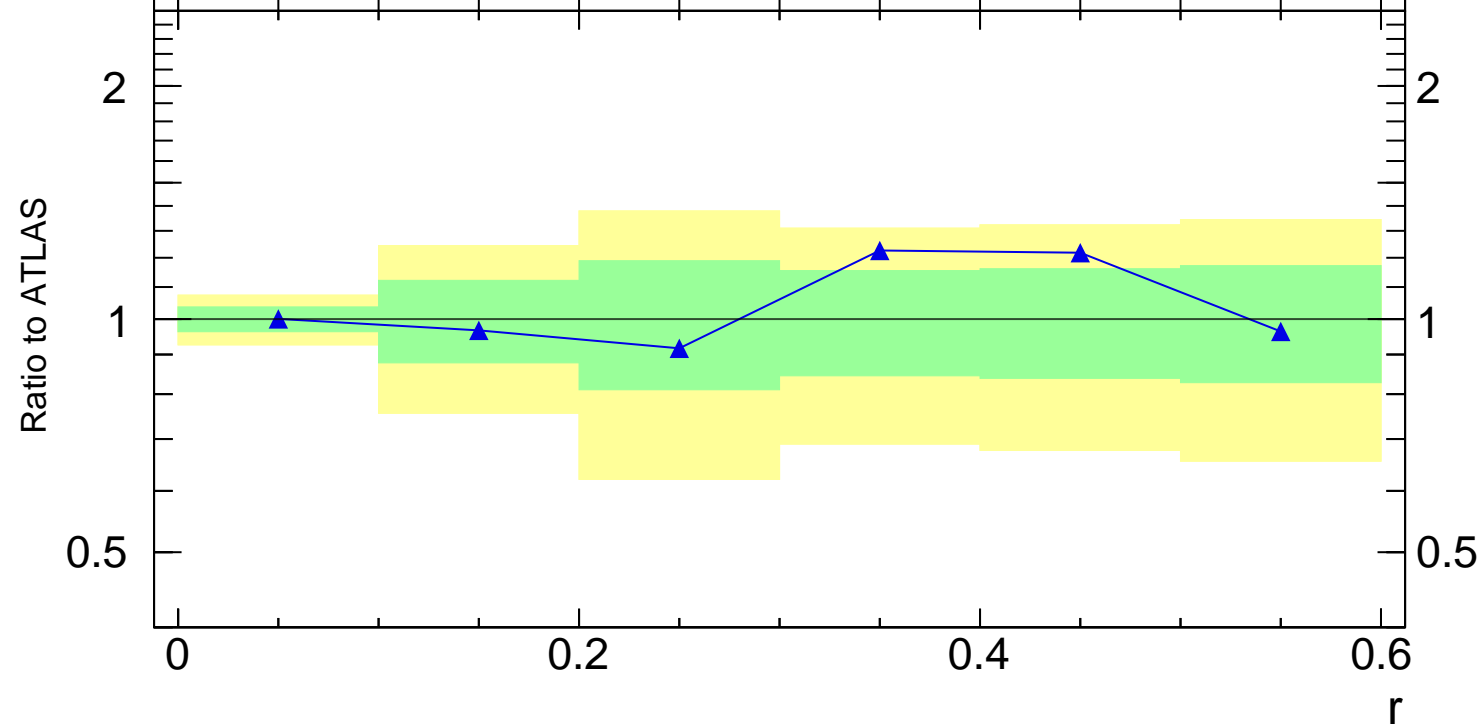

7000 GeV pp

Jets

ATLAS_2011_S8924791

Rivet 3.1.0, 7.1M events
mcplots.cern.ch [arXiv:1306.3436]