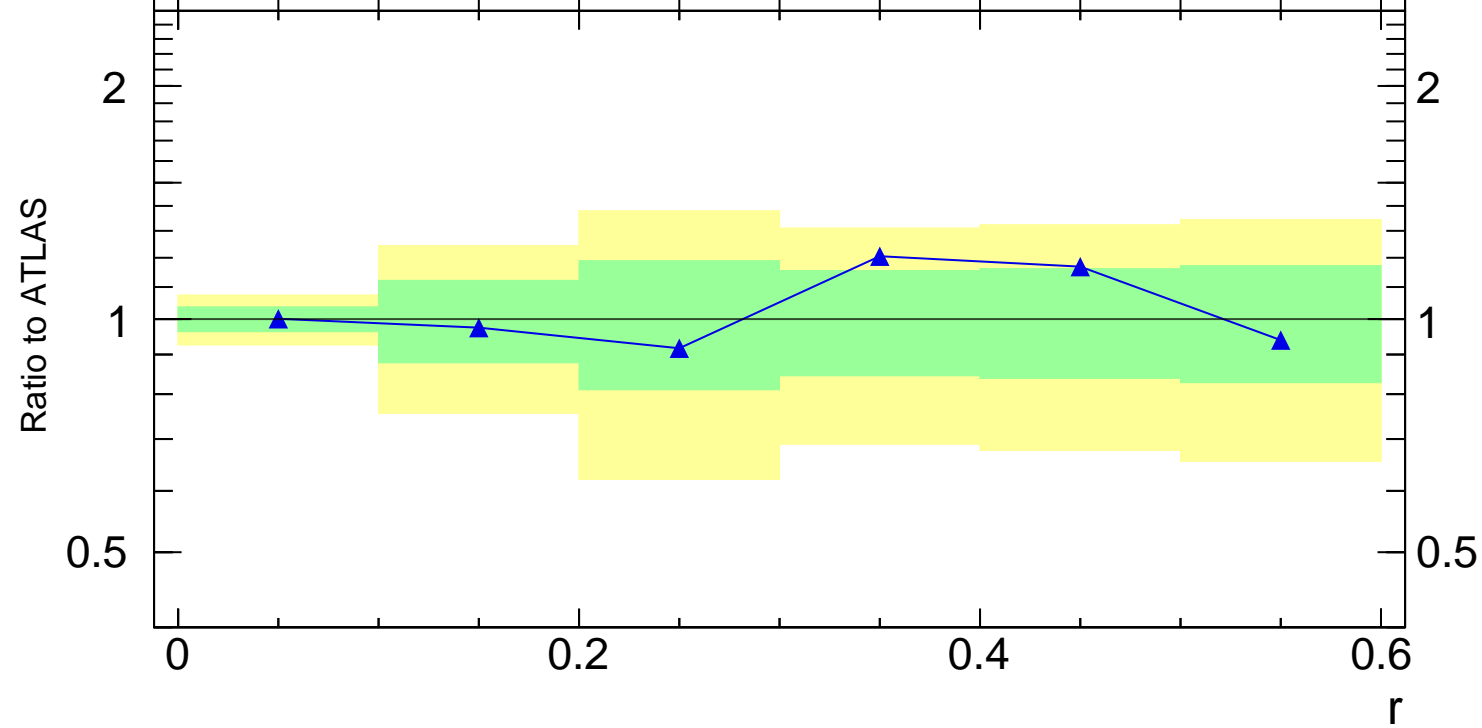

7000 GeV pp

Jets

ATLAS_2011_S8924791

Rivet 3.1.0, 7M events
mcplots.cern.ch [arXiv:1306.3436]