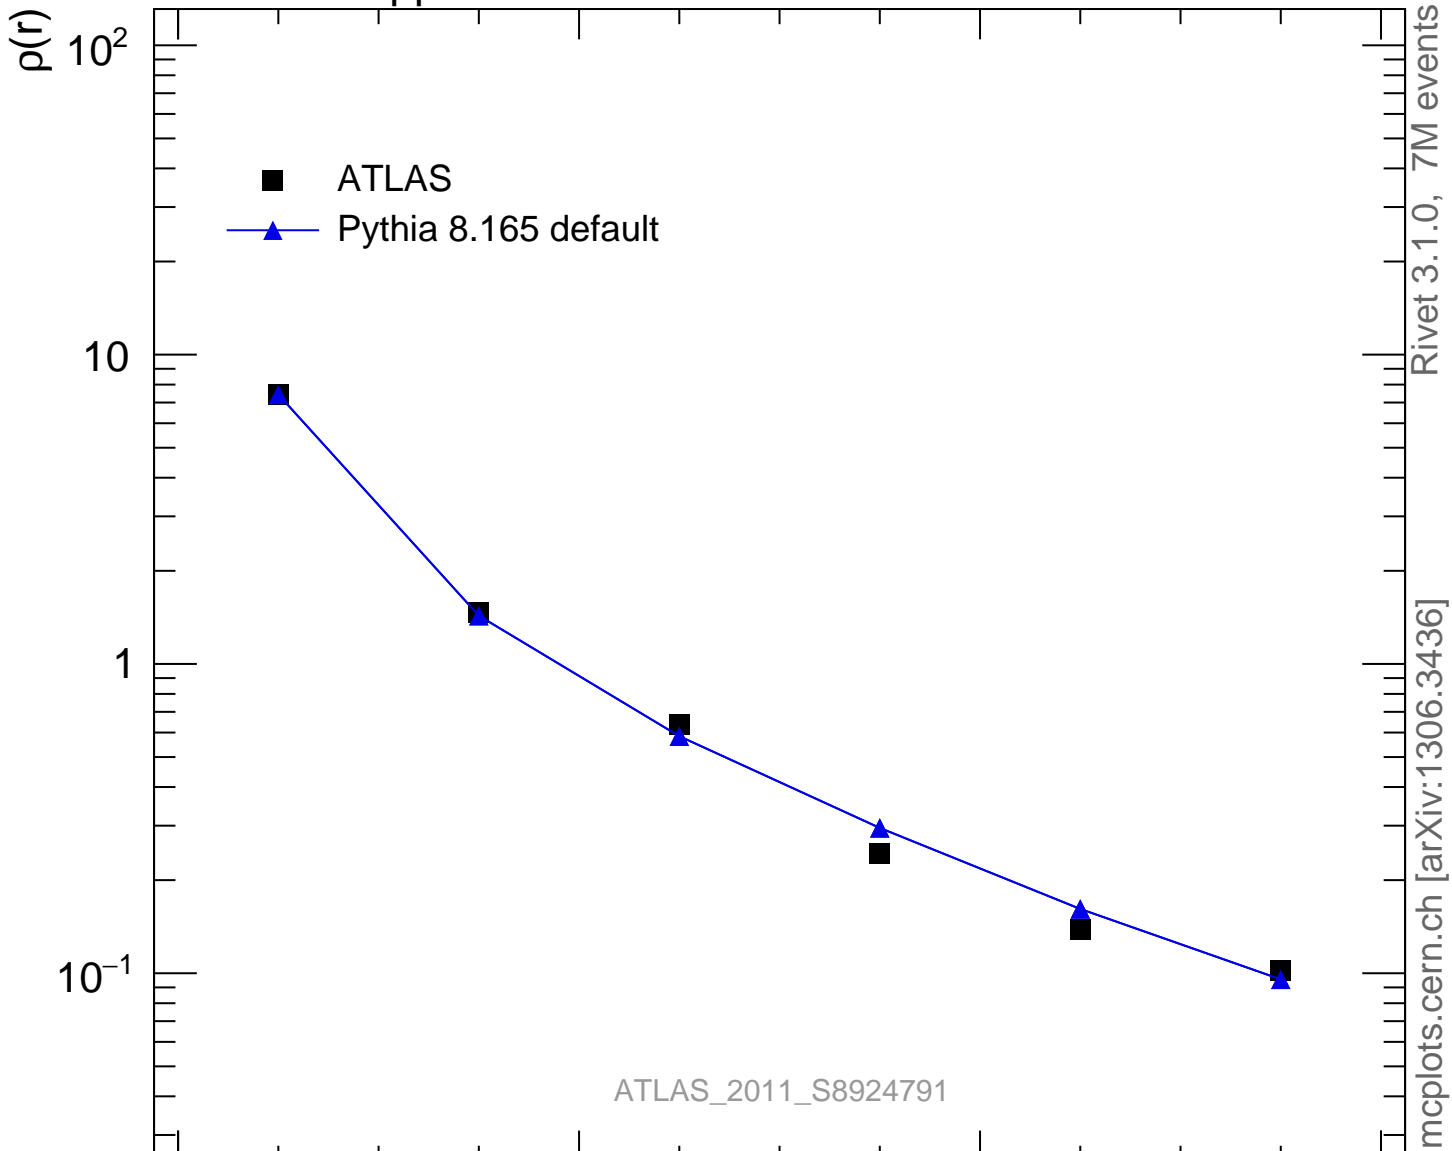

7000 GeV pp

Jets

ATLAS_2011_S8924791

Rivet 3.1.0, 7M events
mcplots.cern.ch [arXiv:1306.3436]