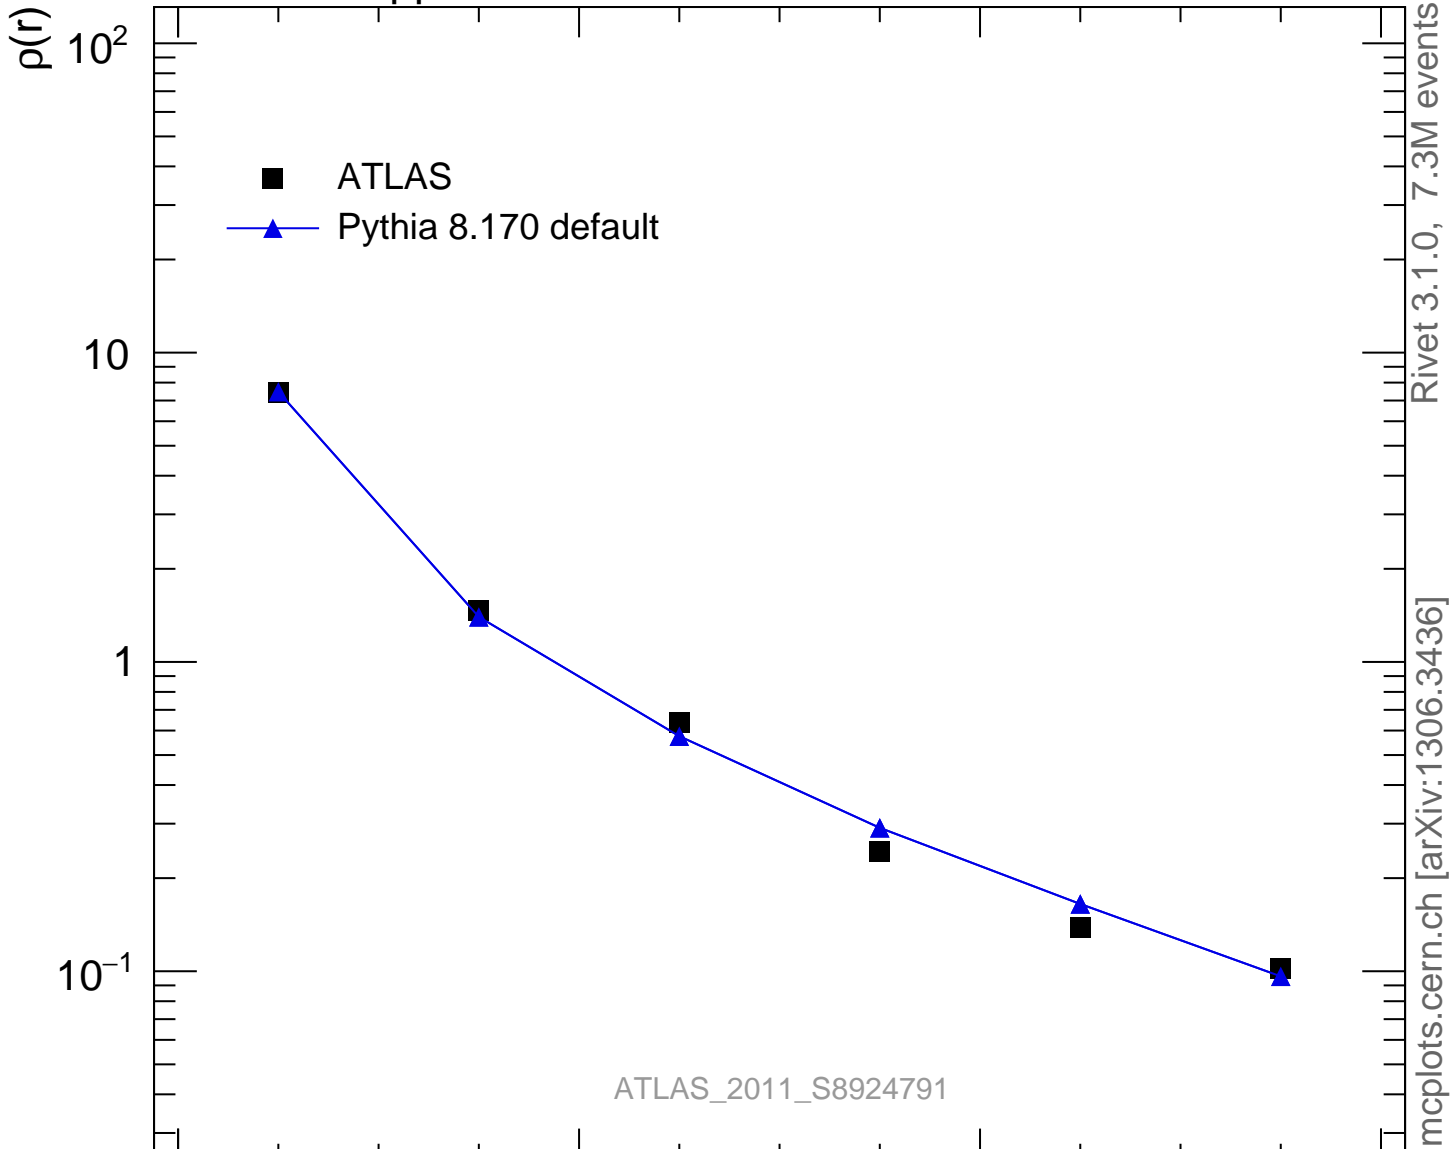

7000 GeV pp

Jets

ATLAS_2011_S8924791

Rivet 3.1.0, 7.3M events
mcplots.cern.ch [arXiv:1306.3436]